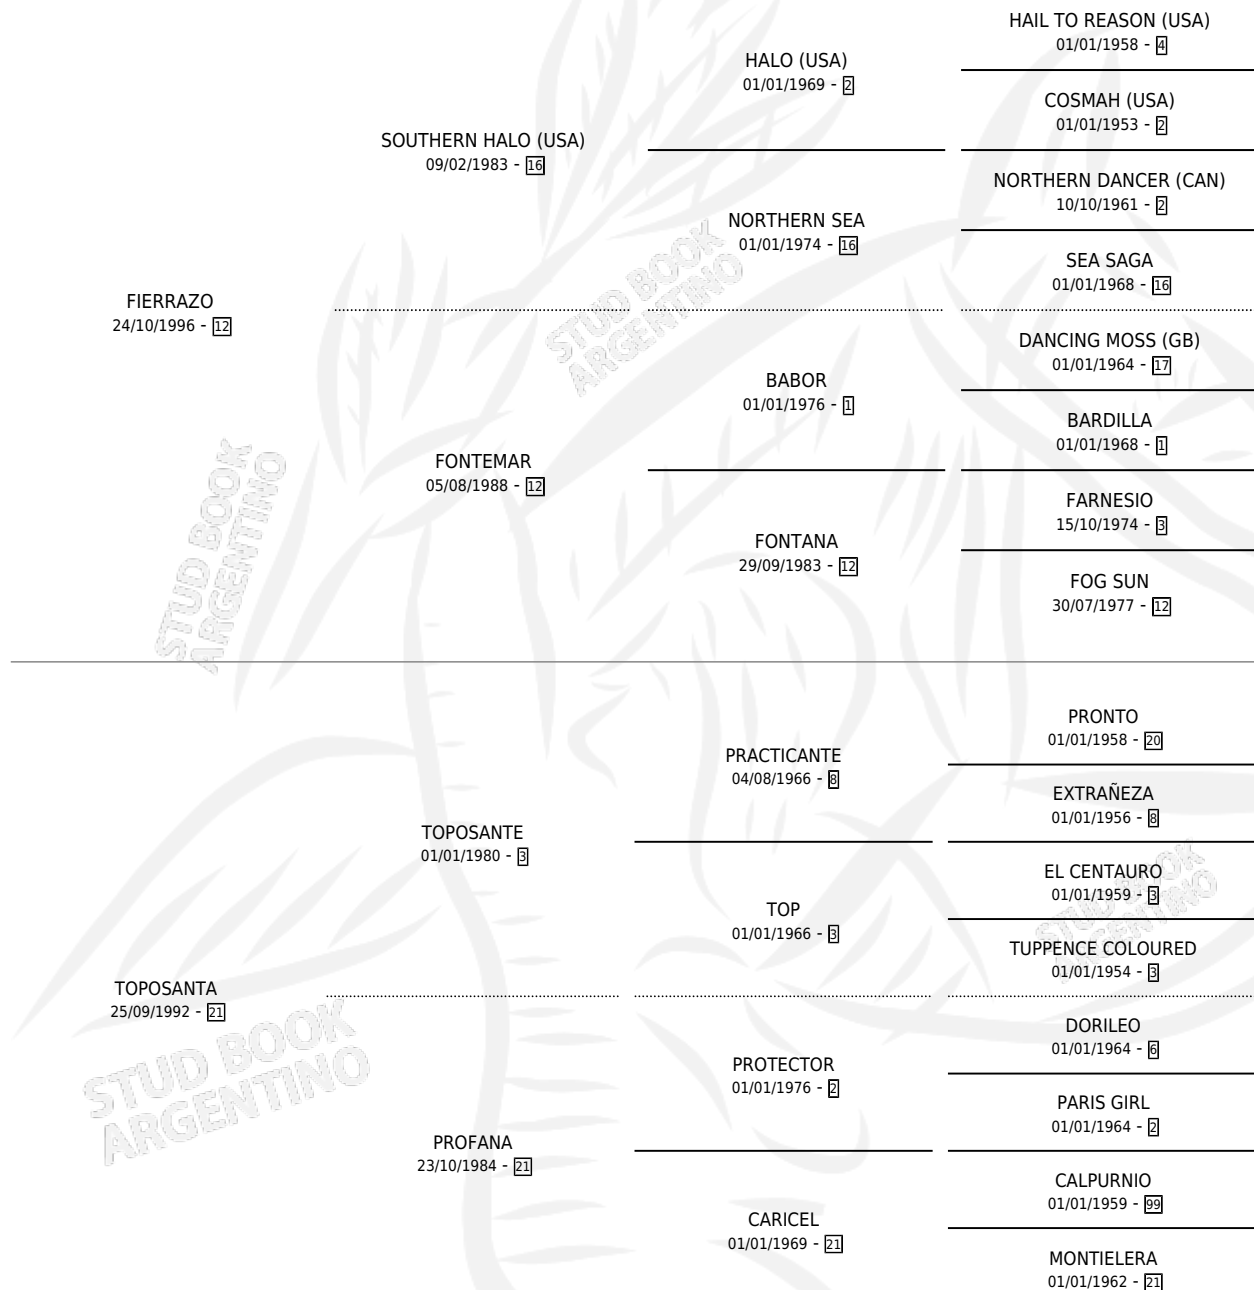

TAMANACO MAYA

por **FIERRAZO** y **TOPOSANTA** por **TOPOSANTE**

Argentina · Hembra · Alazan · SP · 25/11/2003
Familia 21 · Volumen 38

ESTADO

TIPIFICACIÓN SANGUÍNEA	X
TIPIFICACIÓN POR ADN	✓
PASAPORTE	X
IDENTIFICACIÓN POR MICROCHIP	X
REPRODUCTOR	X

Lugar de nacimiento: Campo particular

Criador: Sin dato

PEDIGREE