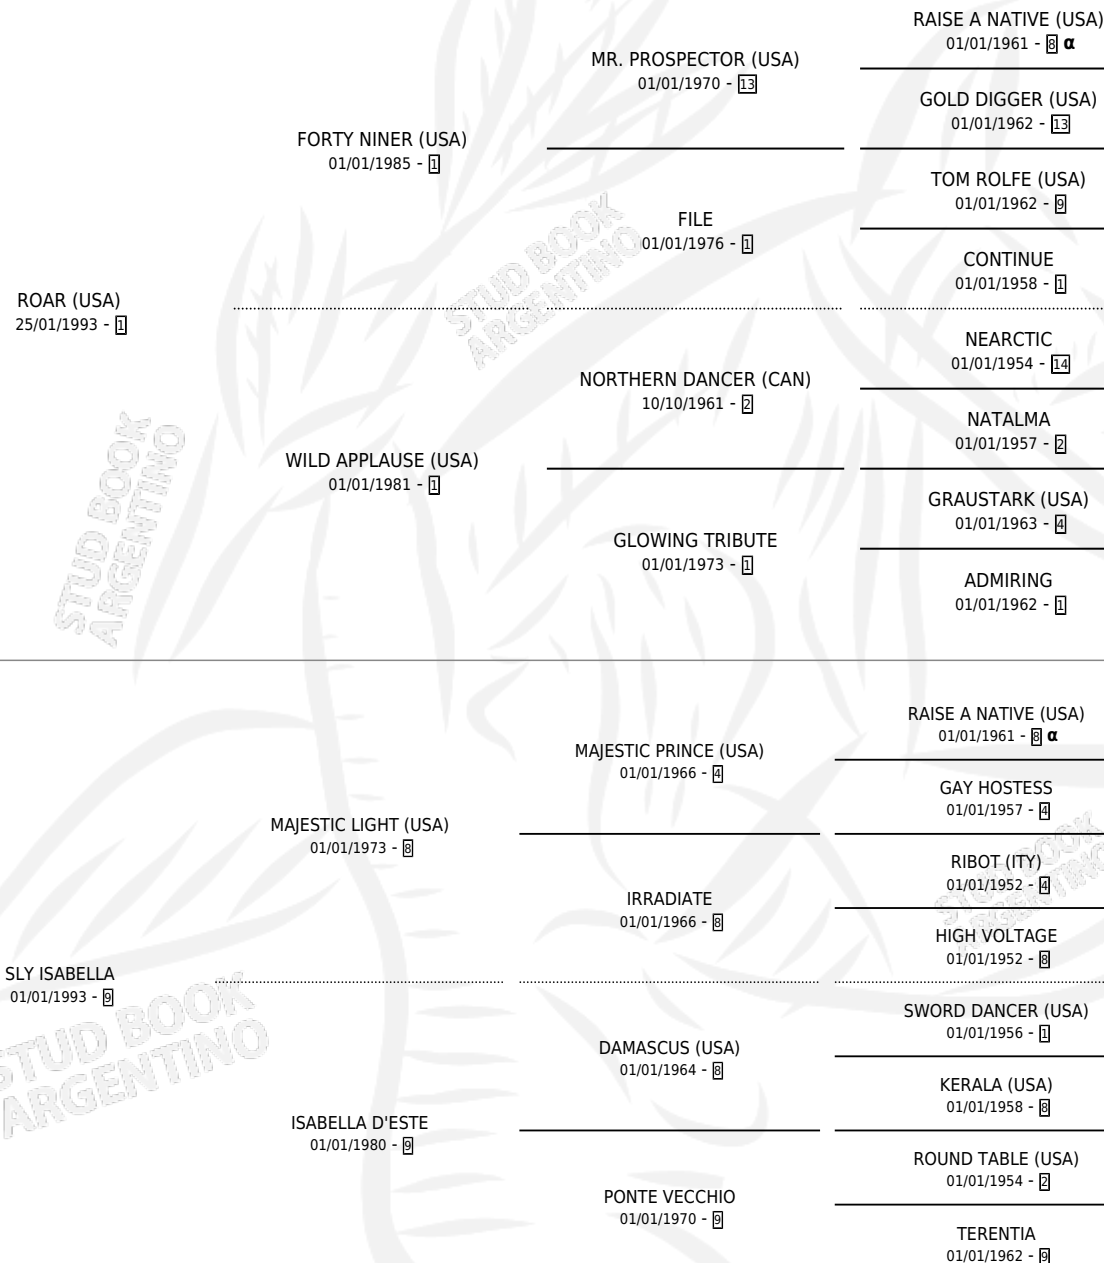

Lugar de nacimiento: Estados Unidos

Criador: Extranjero

~

HIJOS

	MACHOS	HEMBRAS
9 NACIERON	4	5
5 CORRIERON	3	2
4 GANARON	2	2

0	0	0
GANADORES CL	GANADORES GR	GANADORES G1

PEDIGREE

INBREEDING : α