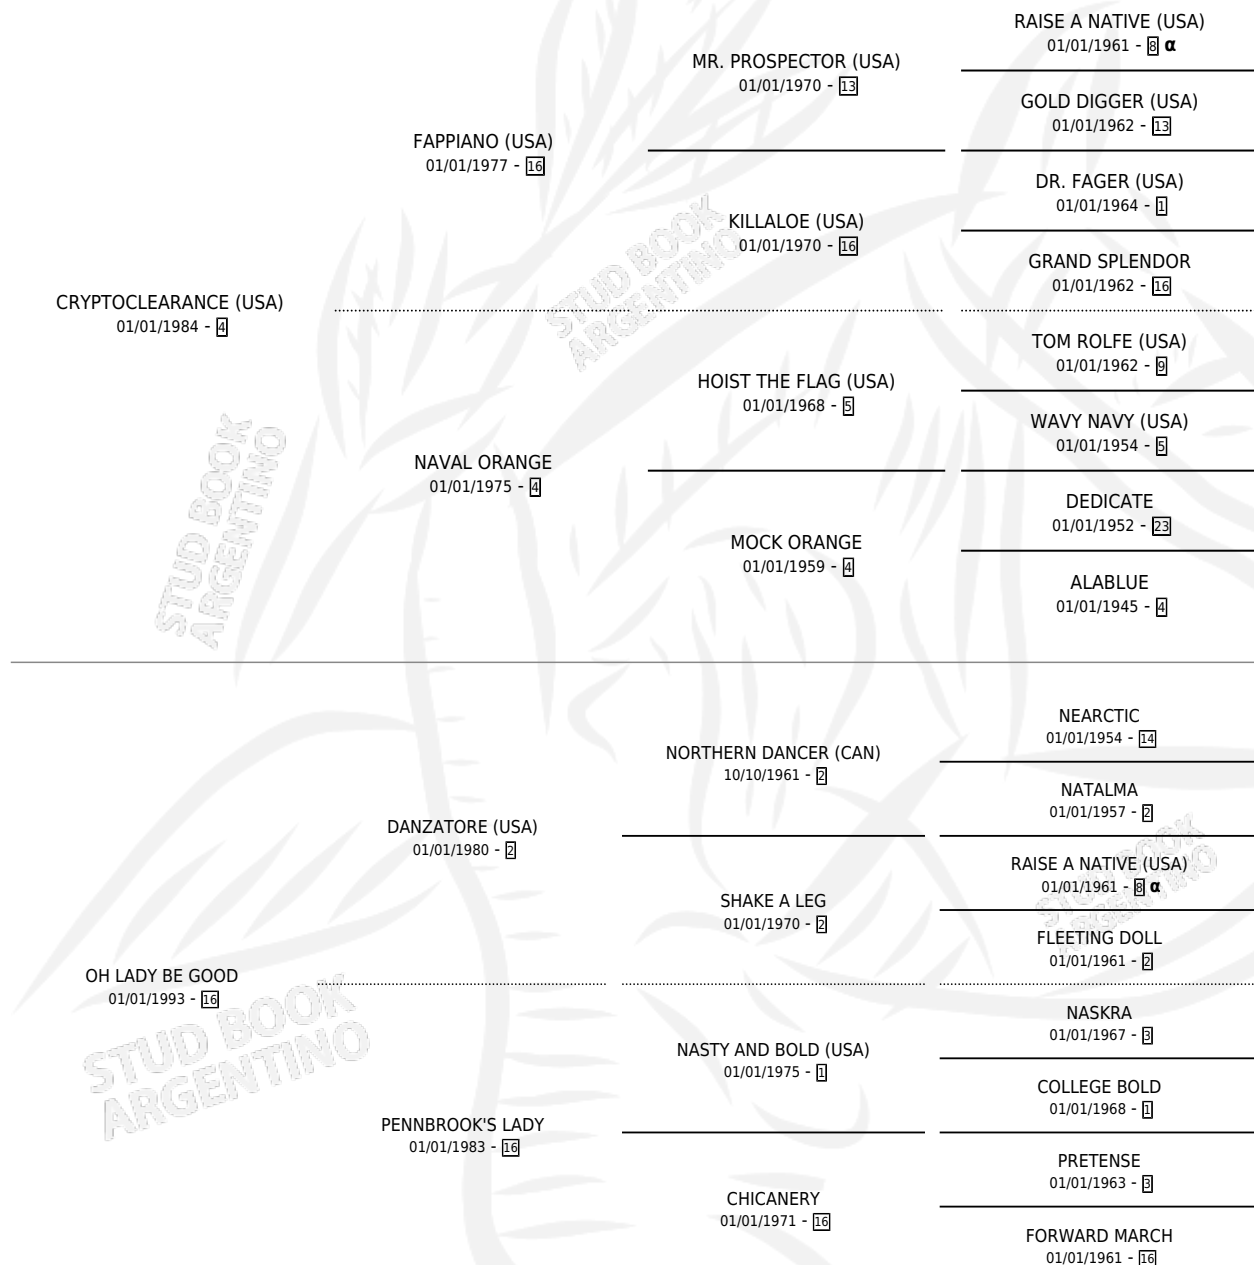

RESTRICTED ACCESS (USA)

por CRYPTOCLEARANCE (USA) y OH LADY BE GOOD por DANZATORE (USA)

Estados Unidos · Hembra · Zaino · SP · 29/04/1998
Familia 16-h · Volumen web

ESTADO

TIPIFICACIÓN SANGUÍNEA	✓
TIPIFICACIÓN POR ADN	✓
PASAPORTE	X
IDENTIFICACIÓN POR MICROCHIP	X
REPRODUCTOR	✓

Lugar de nacimiento: Estados Unidos

Criador: Extranjero

~

HIJOS

	MACHOS	HEMBRAS
1 NACIERON	0	1

SIN ACTUACIONES

PEDIGREE

INBREEDING : α