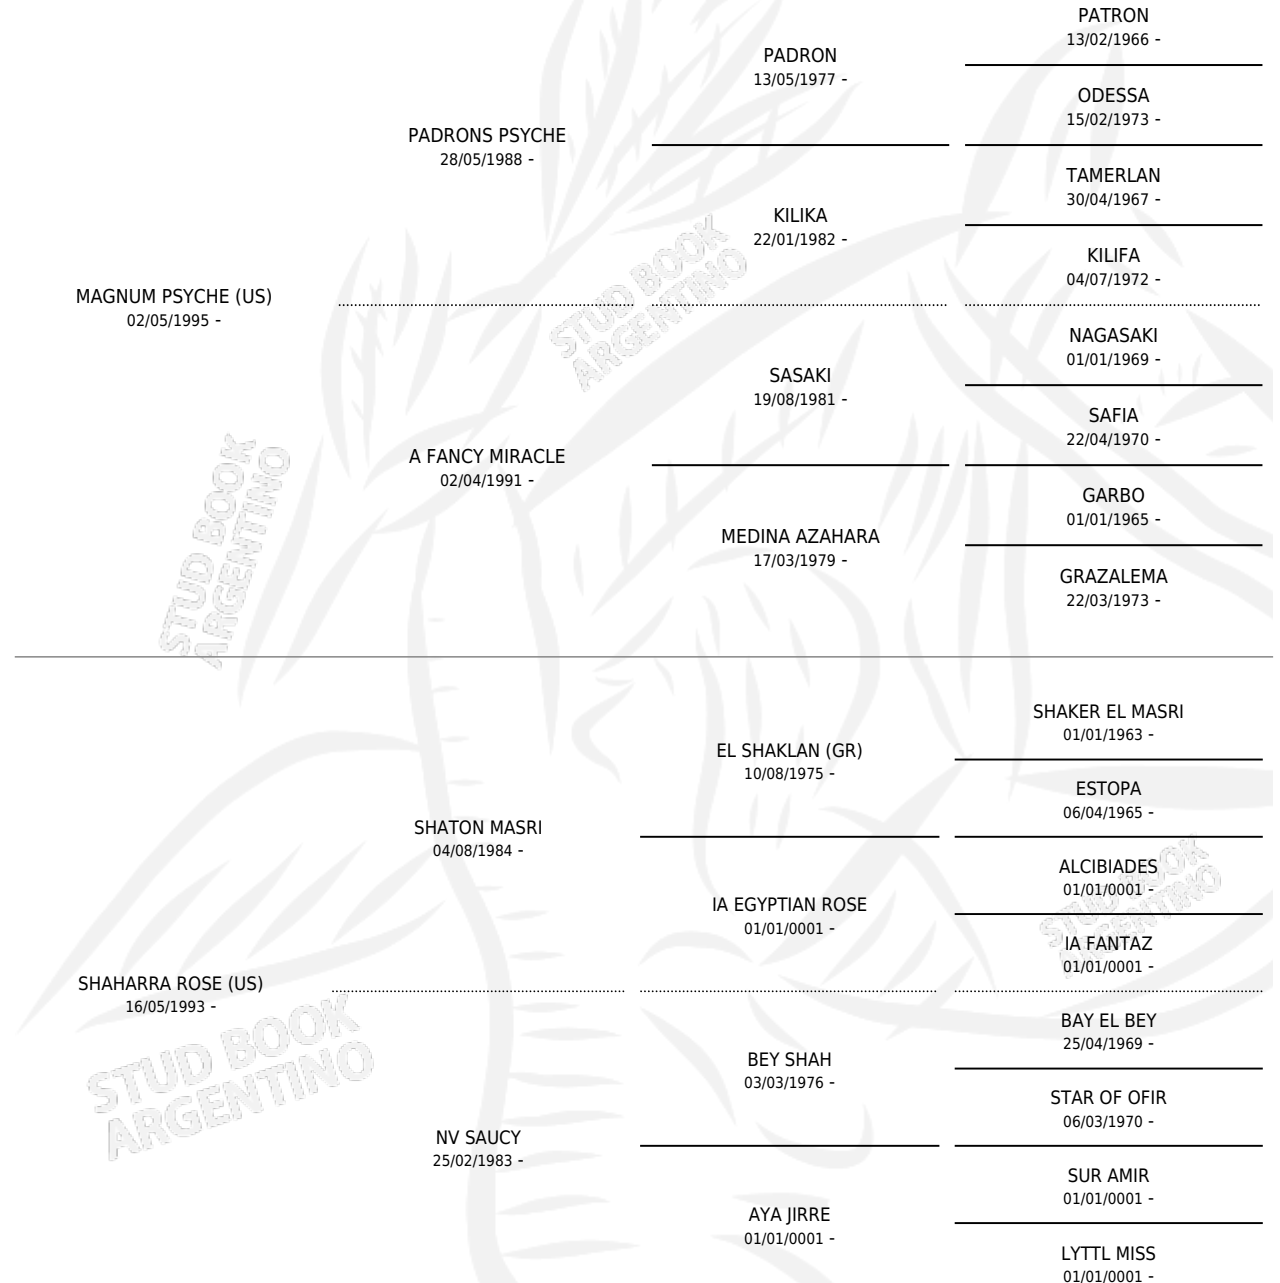

HC KAVITA

por **MAGNUM PSYCHE (US)** y **SHAHARRA ROSE (US)** por **SHATON MASRI**

Argentina · Hembra · Alazan · AP · 12/03/2004
Familia · Volumen 38

ESTADO

TIPIFICACIÓN SANGUÍNEA	X
TIPIFICACIÓN POR ADN	✓
PASAPORTE	✓
IDENTIFICACIÓN POR MICROCHIP	X
REPRODUCTOR	✓

Lugar de nacimiento: El Cortijo De Las Palmas
Criador: El Cortijo De Las Palmas

~

HIJOS

	MACHOS	HEMBRAS
6 NACIERON	3	3
SIN ACTUACIONES		

PEDIGREE