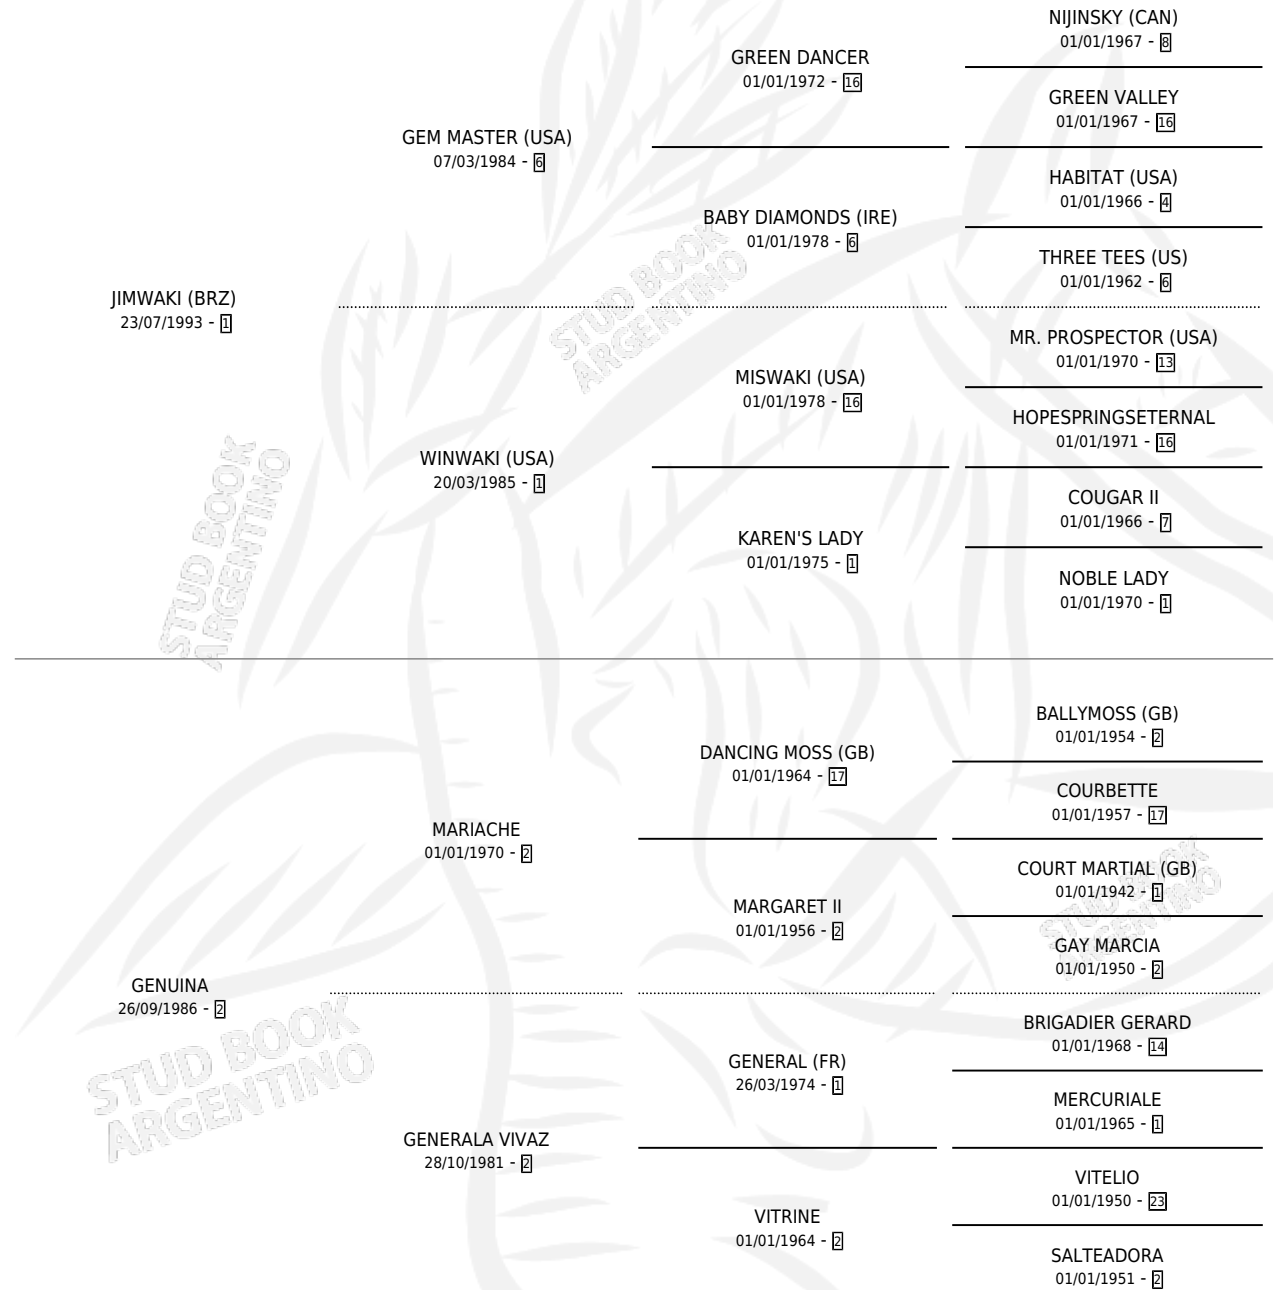

GENWAKI

por **JIMWAKI (BRZ)** y **GENUINA** por **MARIACHE**

Argentina · Hembra · Zaino · SP · 30/03/2004
Familia 2-h · Volumen 38

ESTADO

TIPIFICACIÓN SANGUÍNEA	X
TIPIFICACIÓN POR ADN	✓
PASAPORTE	X
IDENTIFICACIÓN POR MICROCHIP	X
REPRODUCTOR	✓

Lugar de nacimiento: Altos Del Salado

Criador: Altos Del Salado

~

HIJOS

	MACHOS	HEMBRAS
8 NACIERON	2	6
4 CORRIERON	0	4
1 GANARON	0	1
0 GANADORES CL	0 GANADORES GR	0 GANADORES G1

PEDIGREE