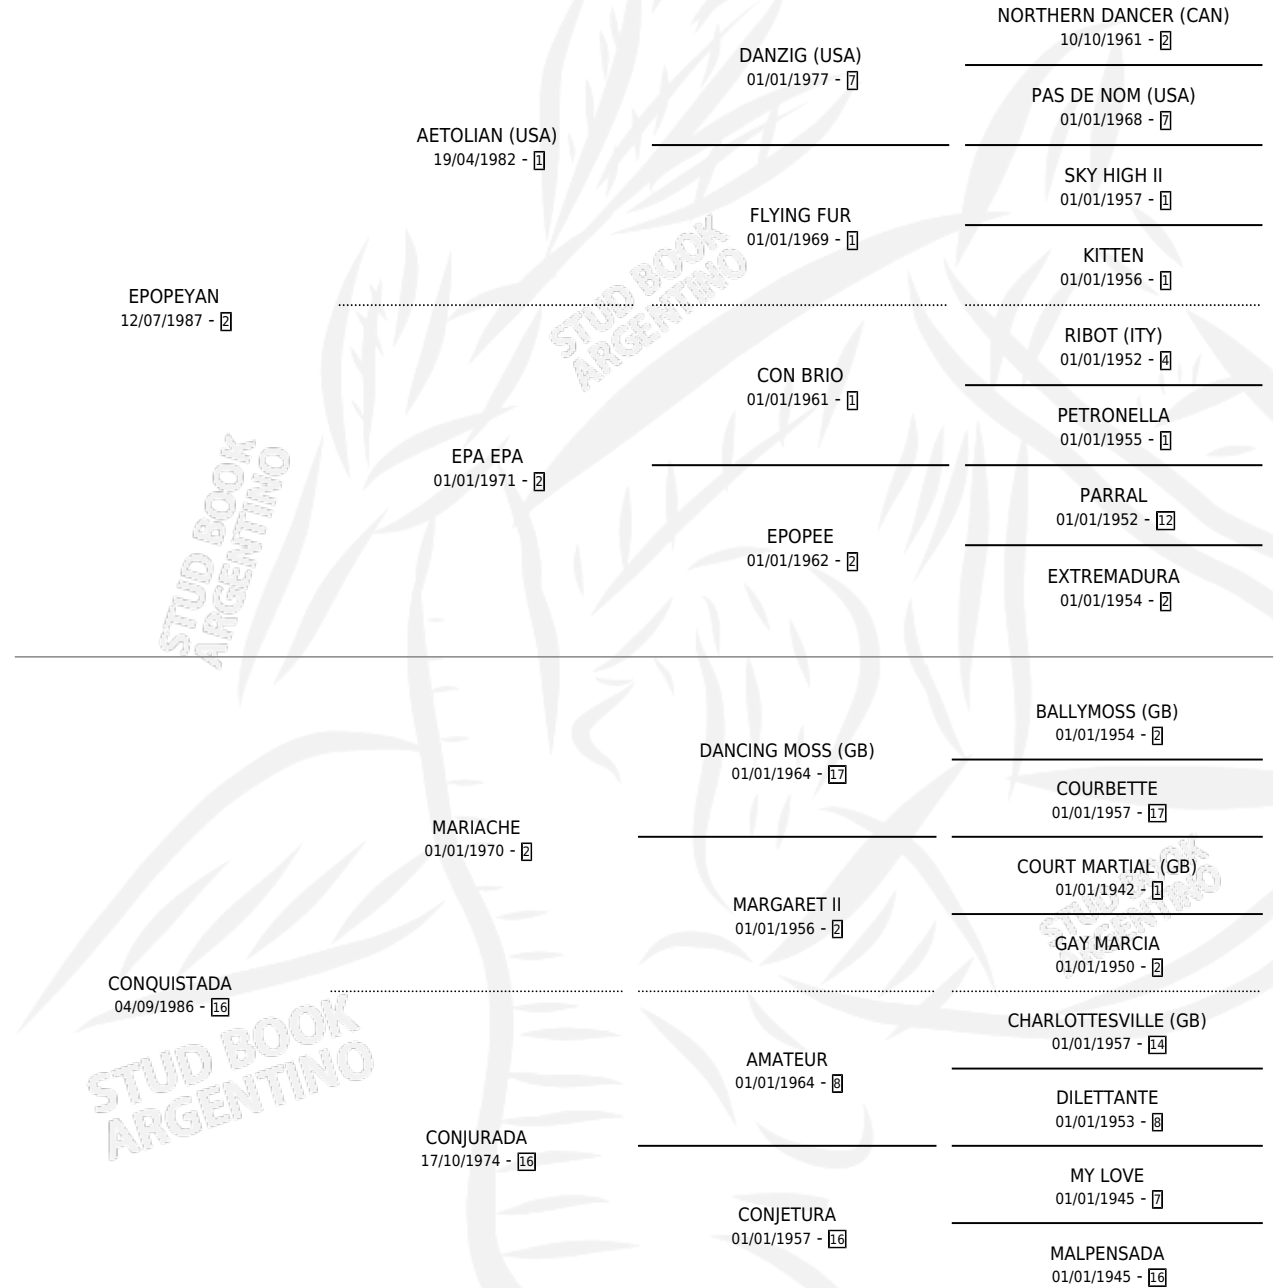

LA CANDONA

por EPOPEYAN y CONQUISTADA por MARIACHE

Argentina · Hembra · Tordillo · SP · 08/03/2004
Familia 16-e · Volumen 38

ESTADO

TIPIFICACIÓN SANGUÍNEA	X
TIPIFICACIÓN POR ADN	X
PASAPORTE	X
IDENTIFICACIÓN POR MICROCHIP	X
REPRODUCTOR	X

Lugar de nacimiento: Los Bayos

Criador: Badiola Pablo Jose

PEDIGREE

LA CANDONA

Datos oficiales del Stud Book Argentino

Documento generado el 11/06/2026

studbook.org.ar