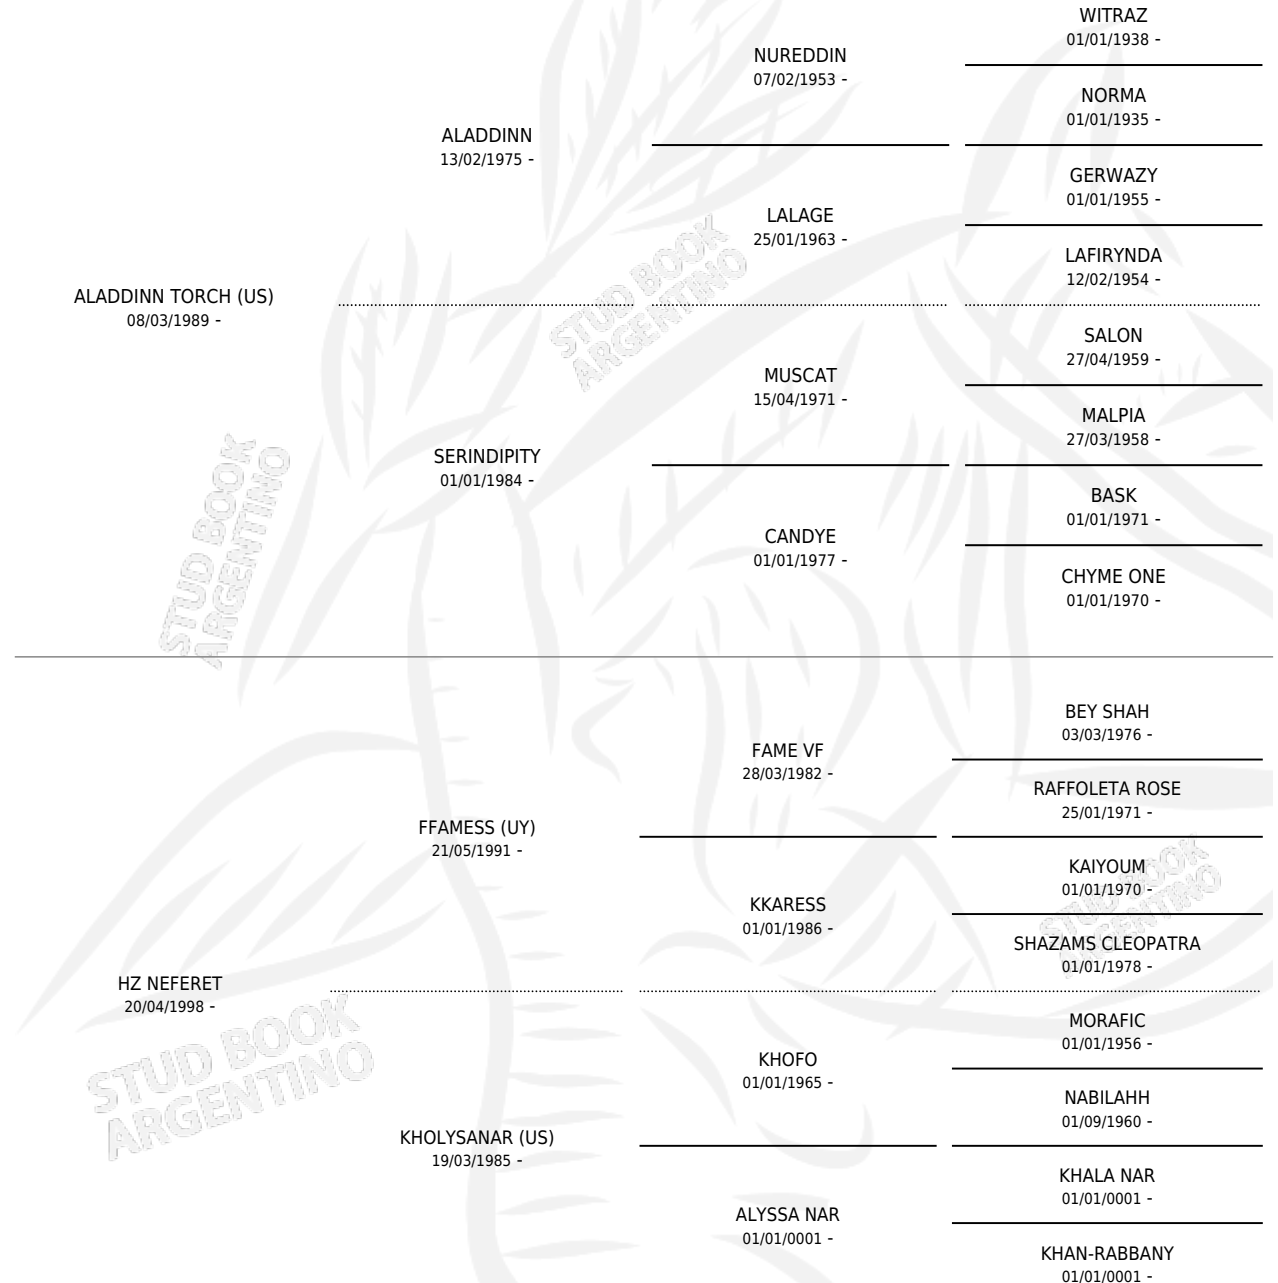

HZ NATALIE

por **ALADDINN TORCH (US)** y **HZ NEFERET** por **FFAMESS (UY)**

Argentina · Hembra · Alazan o Tordillo · AP · 03/03/2004
Familia · Volumen 38

ESTADO

TIPIFICACIÓN SANGUÍNEA	X
TIPIFICACIÓN POR ADN	✓
PASAPORTE	X
IDENTIFICACIÓN POR MICROCHIP	X
REPRODUCTOR	✓

Lugar de nacimiento: Zañartu

Criador: Zañartu

PEDIGREE