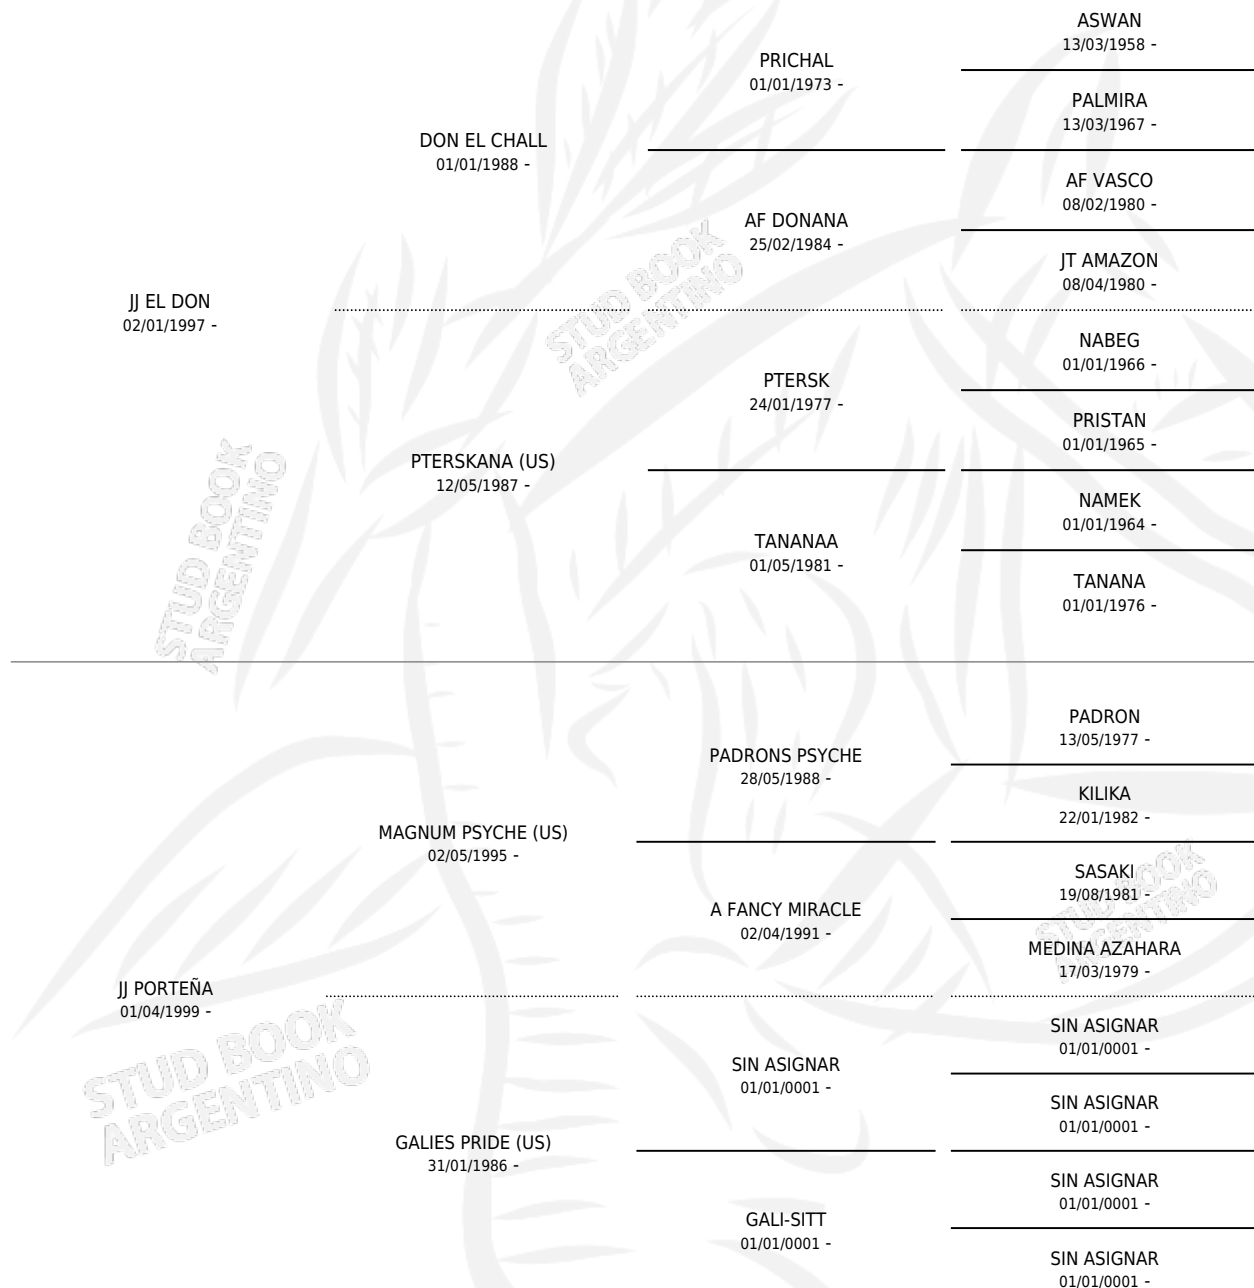

JJ MERCURIO

por JJ EL DON y JJ PORTEÑA por MAGNUM PSYCHE (US)

Argentina · Macho · Tordillo · AP · 20/02/2004
Familia · Volumen 38

ESTADO

TIPIFICACIÓN SANGUÍNEA	X
TIPIFICACIÓN POR ADN	X
PASAPORTE	X
IDENTIFICACIÓN POR MICROCHIP	X
REPRODUCTOR	X

Lugar de nacimiento: Mayed

Criador: Mayed Sa

PEDIGREE