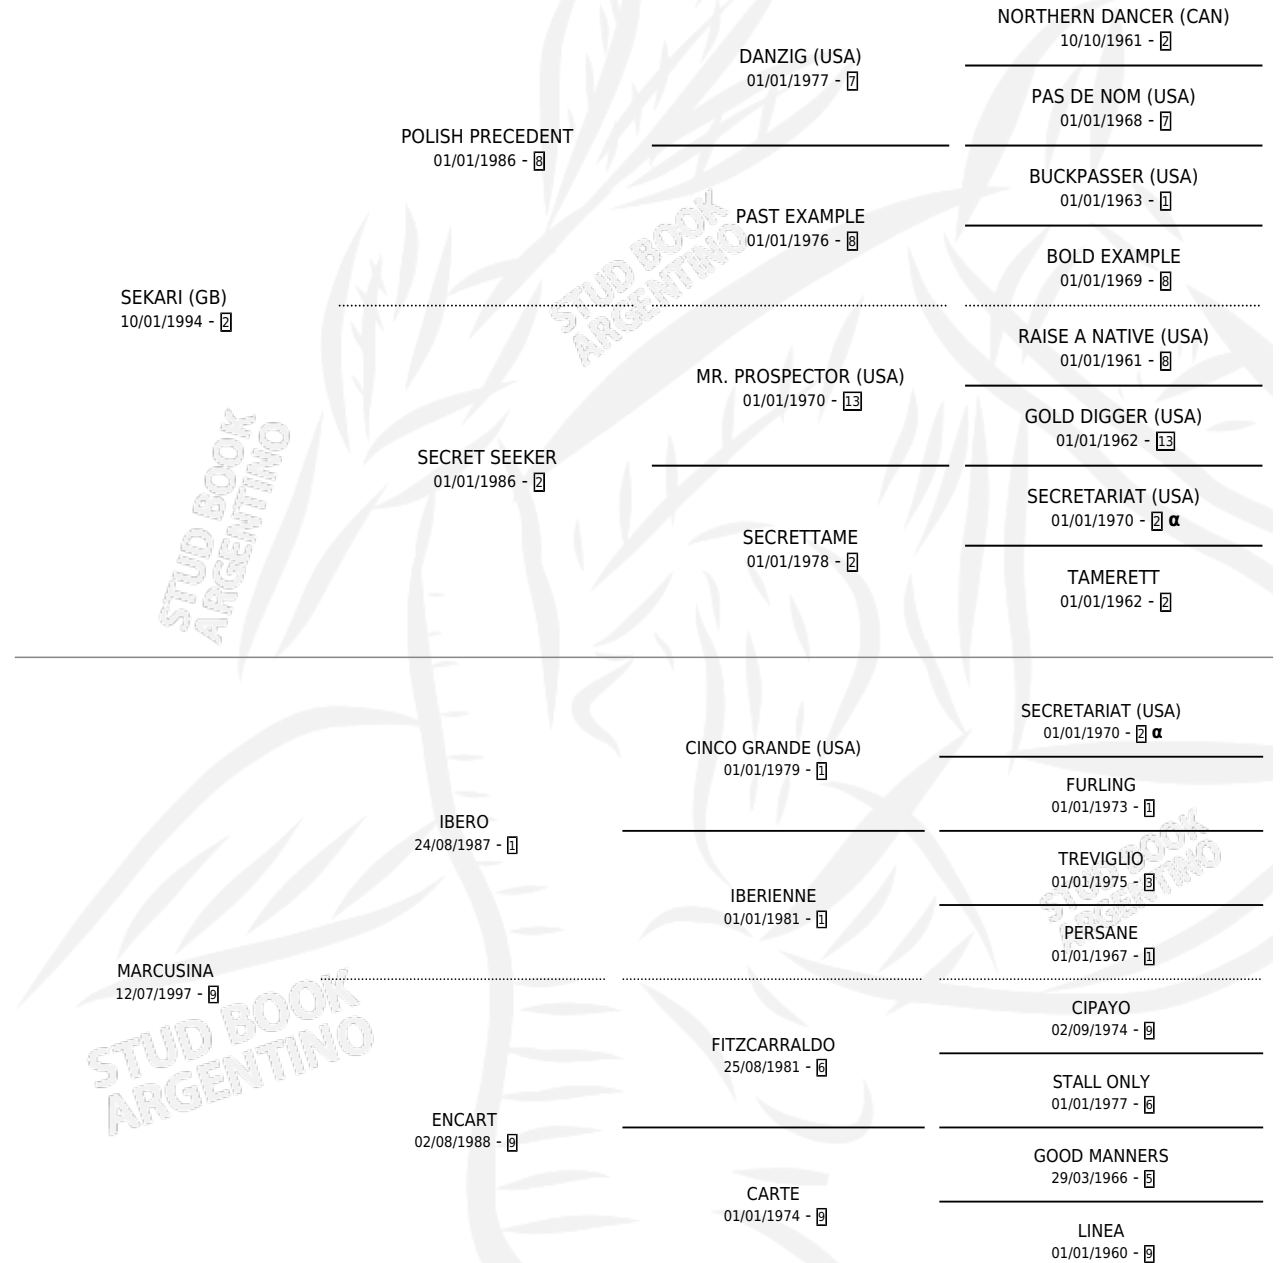

# SEK JALISCO

por **SEKARI (GB)** y **MARCUSINA** por **IBERO**

Argentina · Macho · Zaino Colorado · SP · 03/11/2003  
Familia 9-g · Volumen 38

## ESTADO

TIPIFICACIÓN SANGUÍNEA	✓
TIPIFICACIÓN POR ADN	X
PASAPORTE	X
IDENTIFICACIÓN POR MICROCHIP	X
REPRODUCTOR	X

**Lugar de nacimiento:** Campo particular

**Criador:** Sin dato

## PEDIGREE

INBREEDING : α