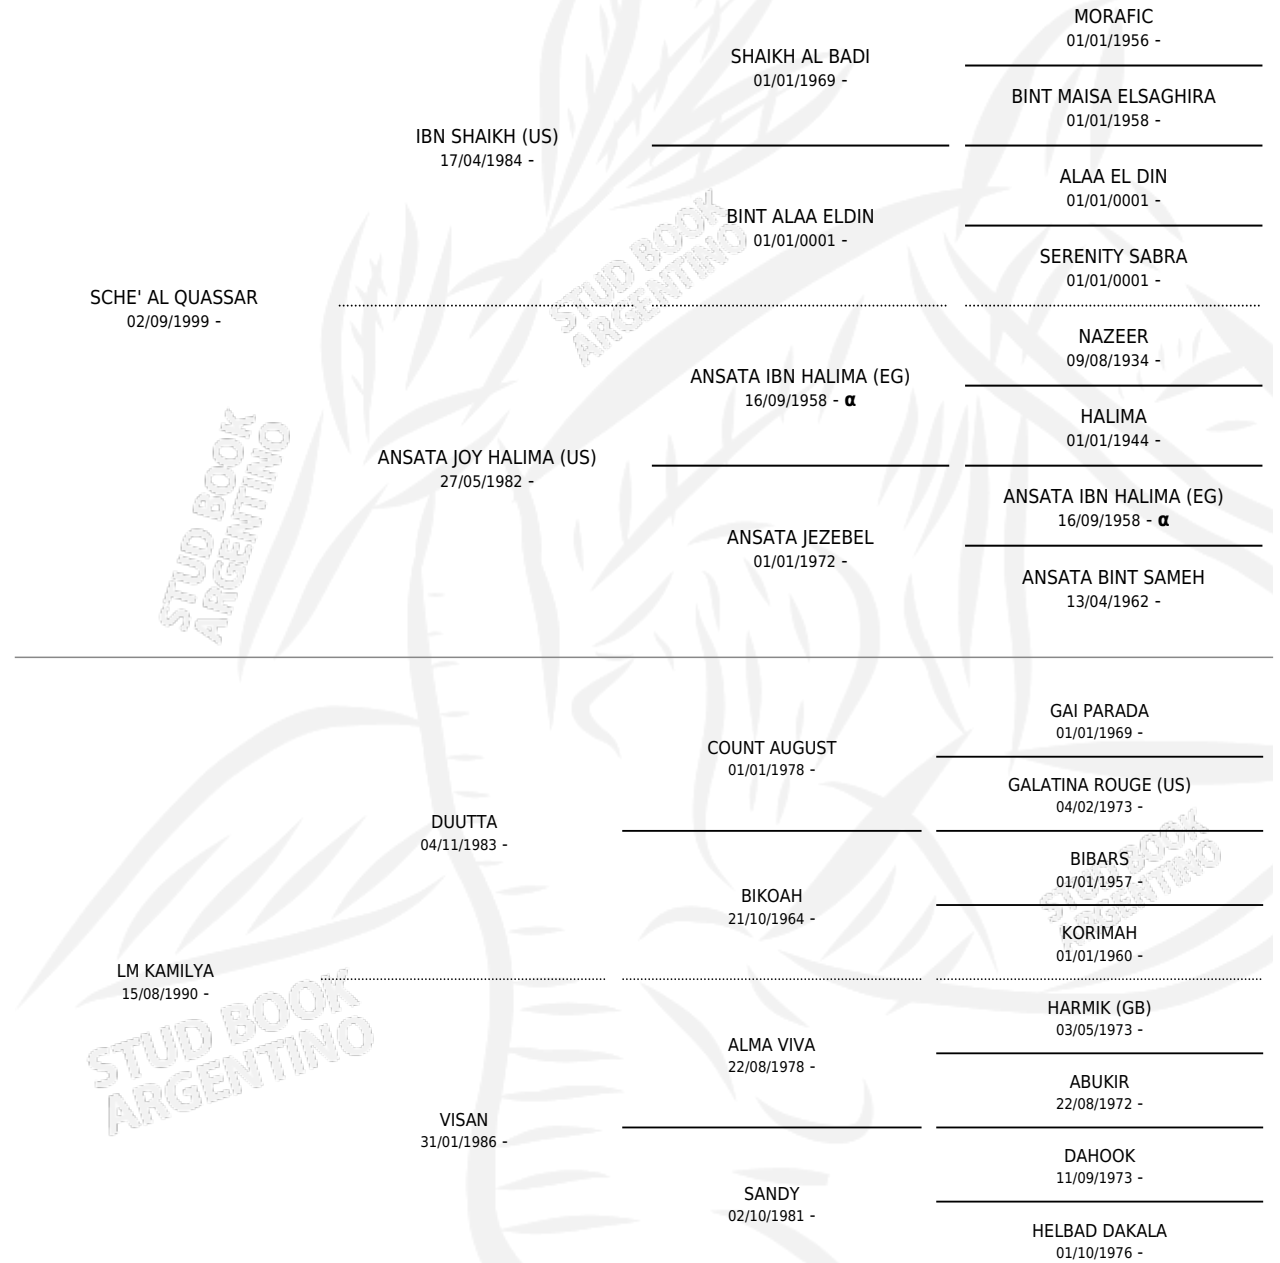

## ESTADO

TIPIFICACIÓN SANGUÍNEA	X
TIPIFICACIÓN POR ADN	X
PASAPORTE	X
IDENTIFICACIÓN POR MICROCHIP	X
REPRODUCTOR	X

**Lugar de nacimiento:** Les Cheveaux

**Criador:** Sin dato

## PEDIGREE

INBREEDING :  $\alpha$