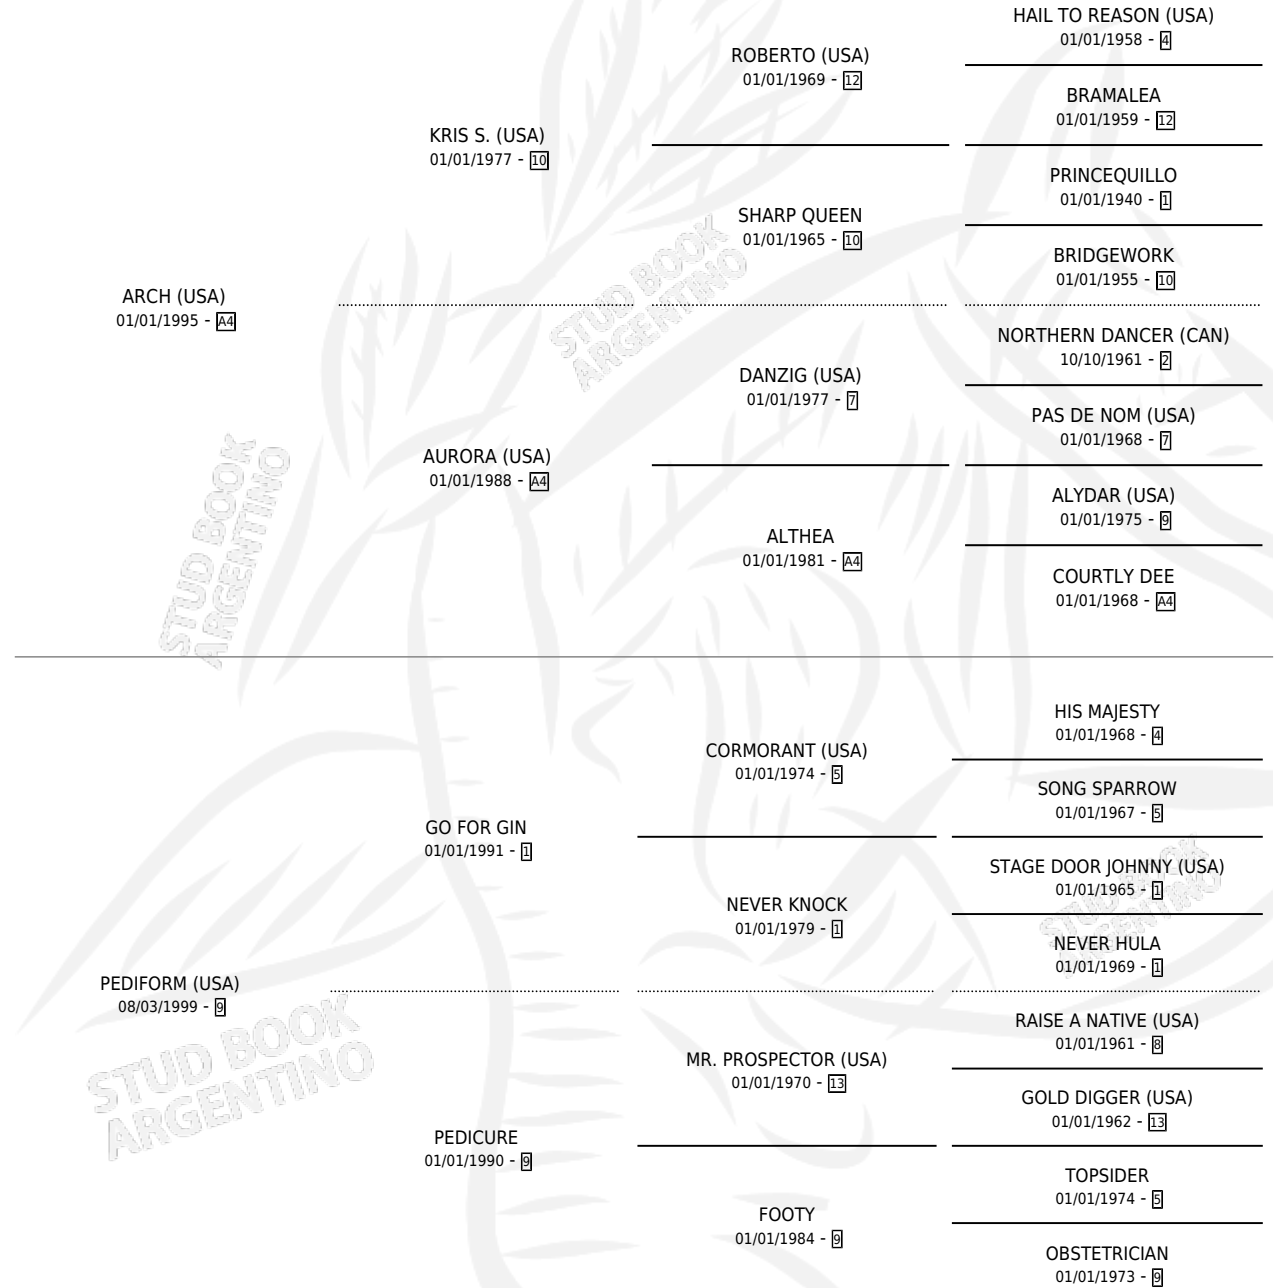

# WING FORWARD

por ARCH (USA) y PEDIFORM (USA) por GO FOR GIN

Argentina · Macho · Zaino · SP · 18/02/2004  
Familia 9-e · Volumen 38

## ESTADO

TIPIFICACIÓN SANGUÍNEA	✓
TIPIFICACIÓN POR ADN	✓
PASAPORTE	X
IDENTIFICACIÓN POR MICROCHIP	X
REPRODUCTOR	X

**Lugar de nacimiento:** Don Arcangel

**Criador:** Don Arcangel

## PEDIGREE

**EXPORTACIÓN / IMPORTACIÓN**

FECHA	MOVIMIENTO	PAÍS
27/06/2007	EXPORTADO	ESTADOS UNIDOS

~

**CAMPAÑA**

Solo carreras oficiales de Argentina