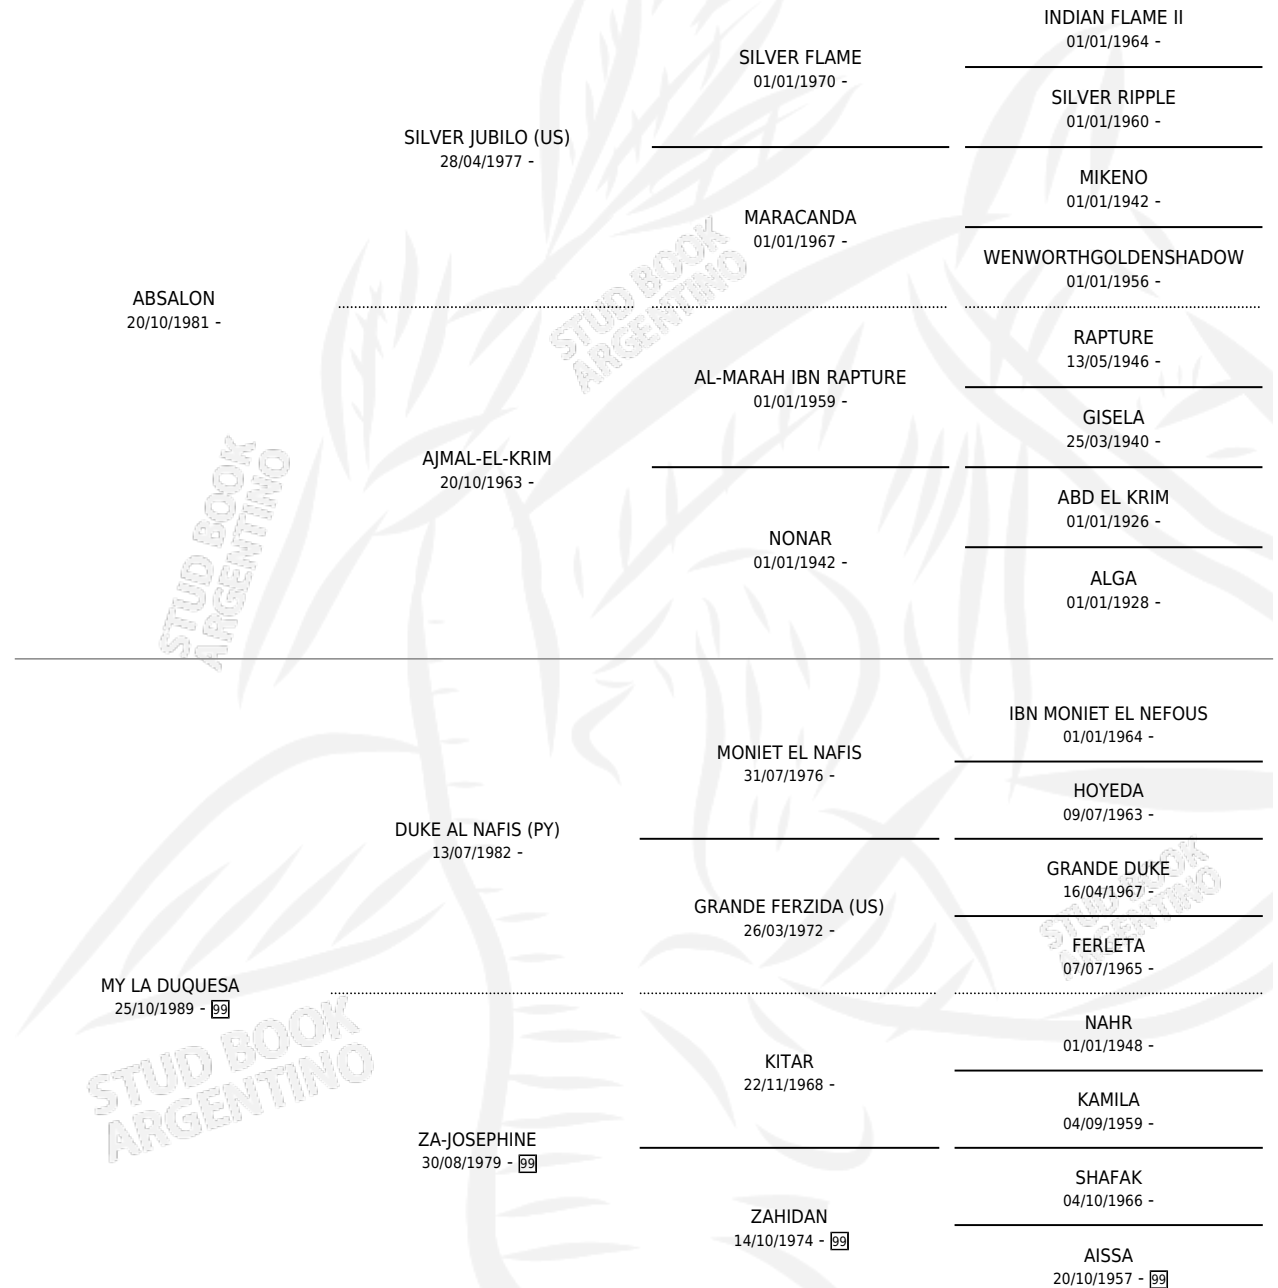

MY TALON

por **ABSALON** y **MY LA DUQUESA** por **DUKE AL NAFIS**
(PY)

Argentina · Macho · Alazan o Tordillo · AP · 12/10/2003
Familia 99 · Volumen 38

ESTADO

TIPIFICACIÓN SANGUÍNEA	X
TIPIFICACIÓN POR ADN	X
PASAPORTE	X
IDENTIFICACIÓN POR MICROCHIP	X
REPRODUCTOR	X

Lugar de nacimiento: Mayed

Criador: Sin dato

PEDIGREE

MY TALON

Datos oficiales del Stud Book Argentino

Documento generado el 03/05/2026

studbook.org.ar