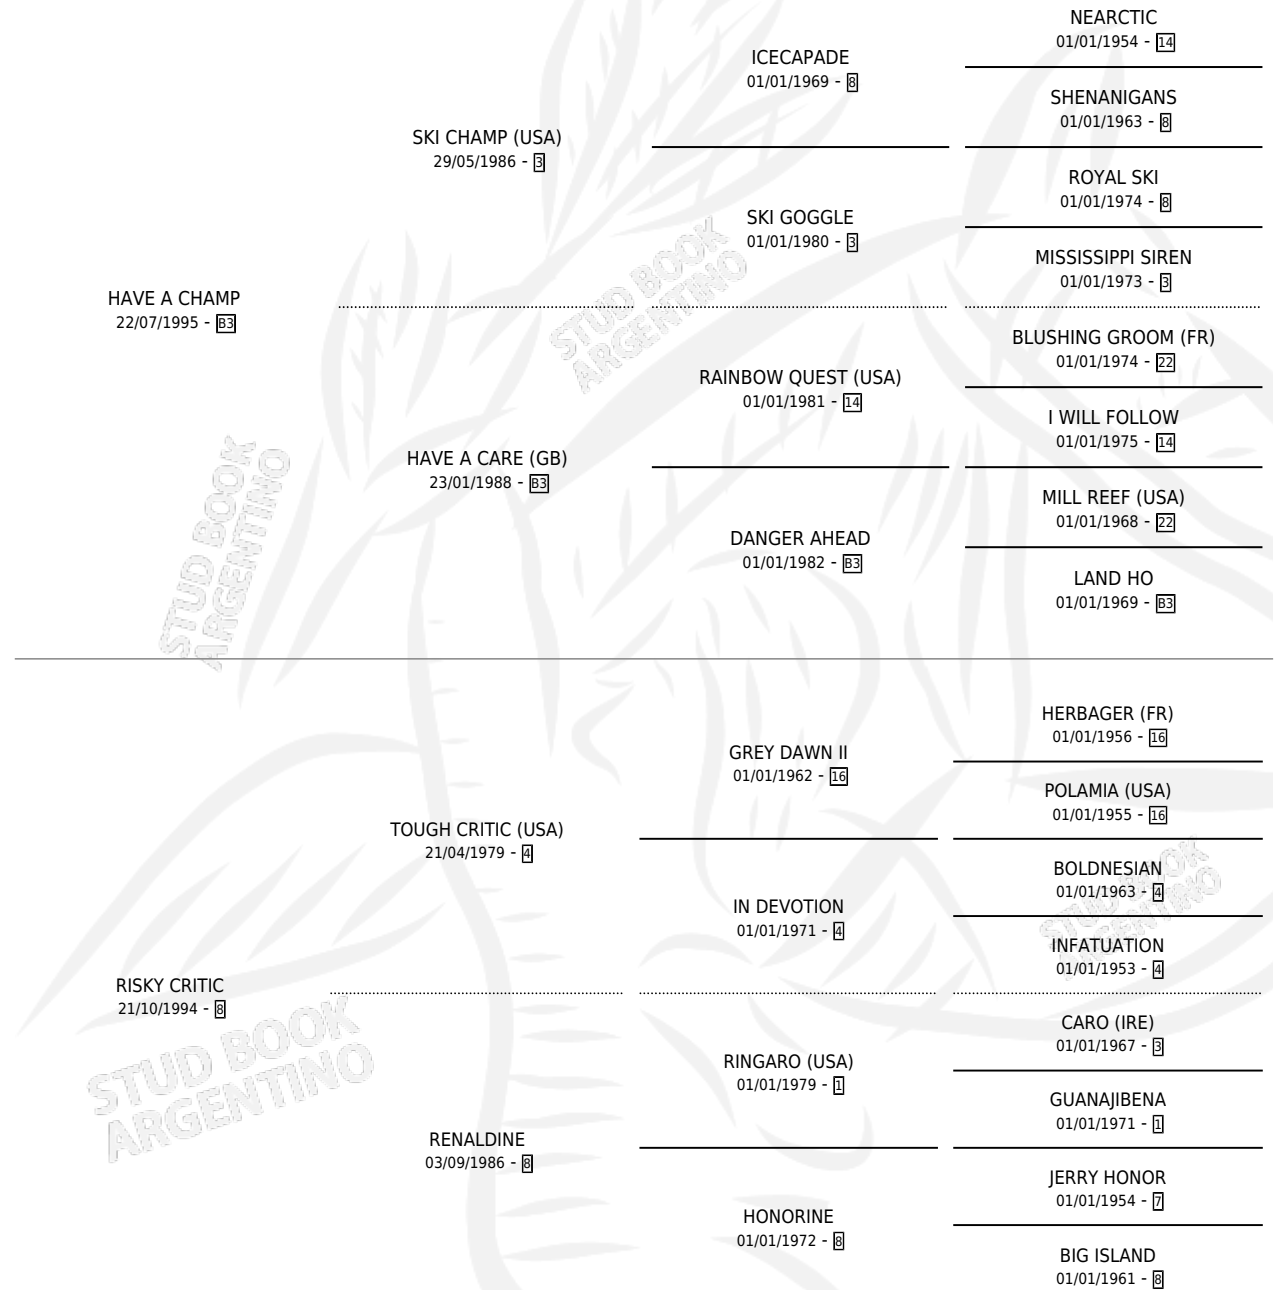

HAVE A DREAM

por HAVE A CHAMP y RISKY CRITIC por TOUGH CRITIC
(USA)

Argentina · Macho · Zaino · SP · 15/08/2003
Familia 8-a · Volumen 38

ESTADO

TIPIFICACIÓN SANGUÍNEA	✓
TIPIFICACIÓN POR ADN	X
PASAPORTE	X
IDENTIFICACIÓN POR MICROCHIP	X
REPRODUCTOR	X

Lugar de nacimiento: Alto Verde
Criador: Bonet Juan Hernan

PEDIGREE

CAMPAÑA

Solo carreras oficiales de Argentina

POR EDAD

EDAD	CC	1°	2°	3°	4°	5°	NP	CLC	CLG	CLCG1	CLGG1	IMPORTE	GANANCIA / CC
3 AÑOS	6	0	0	0	0	0	6	0	0	0	0	\$0	\$0
TOTALES	6	0	0	0	0	0	6	0	0	0	0	\$0	\$0
%		0.0%	0.0%	0.0%	0.0%	0.0%	100%	0.0%	0.0%	0.0%	0.0%		