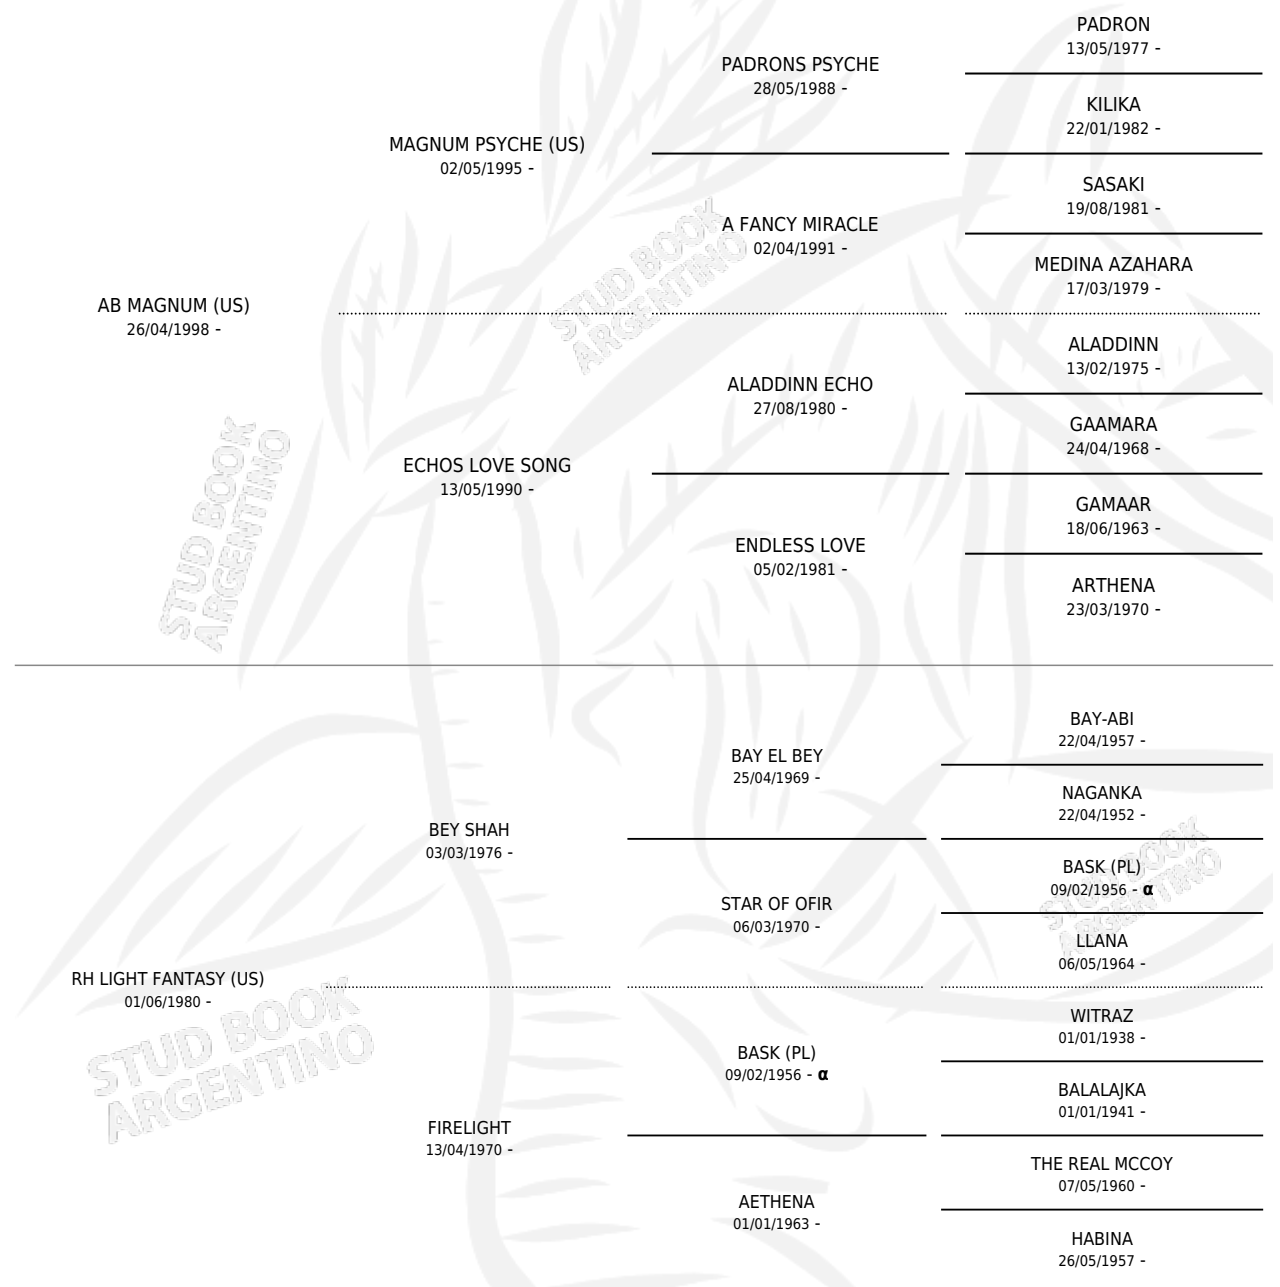

# ZT MAGFANTASY

por **AB MAGNUM (US)** y **RH LIGHT FANTASY (US)** por **BEY SHAH**

Argentina · Macho · Alazan · AP · 06/04/2004  
Familia · Volumen 38

## ESTADO

TIPIFICACIÓN SANGUÍNEA	✓
TIPIFICACIÓN POR ADN	✓
PASAPORTE	X
IDENTIFICACIÓN POR MICROCHIP	X
REPRODUCTOR	X

**Lugar de nacimiento:** El Atalaya  
**Criador:** El Atalaya

## EXPORTACIÓN / IMPORTACIÓN

FECHA	MOVIMIENTO	PAÍS
11/04/2006	EXPORTADO	PERU