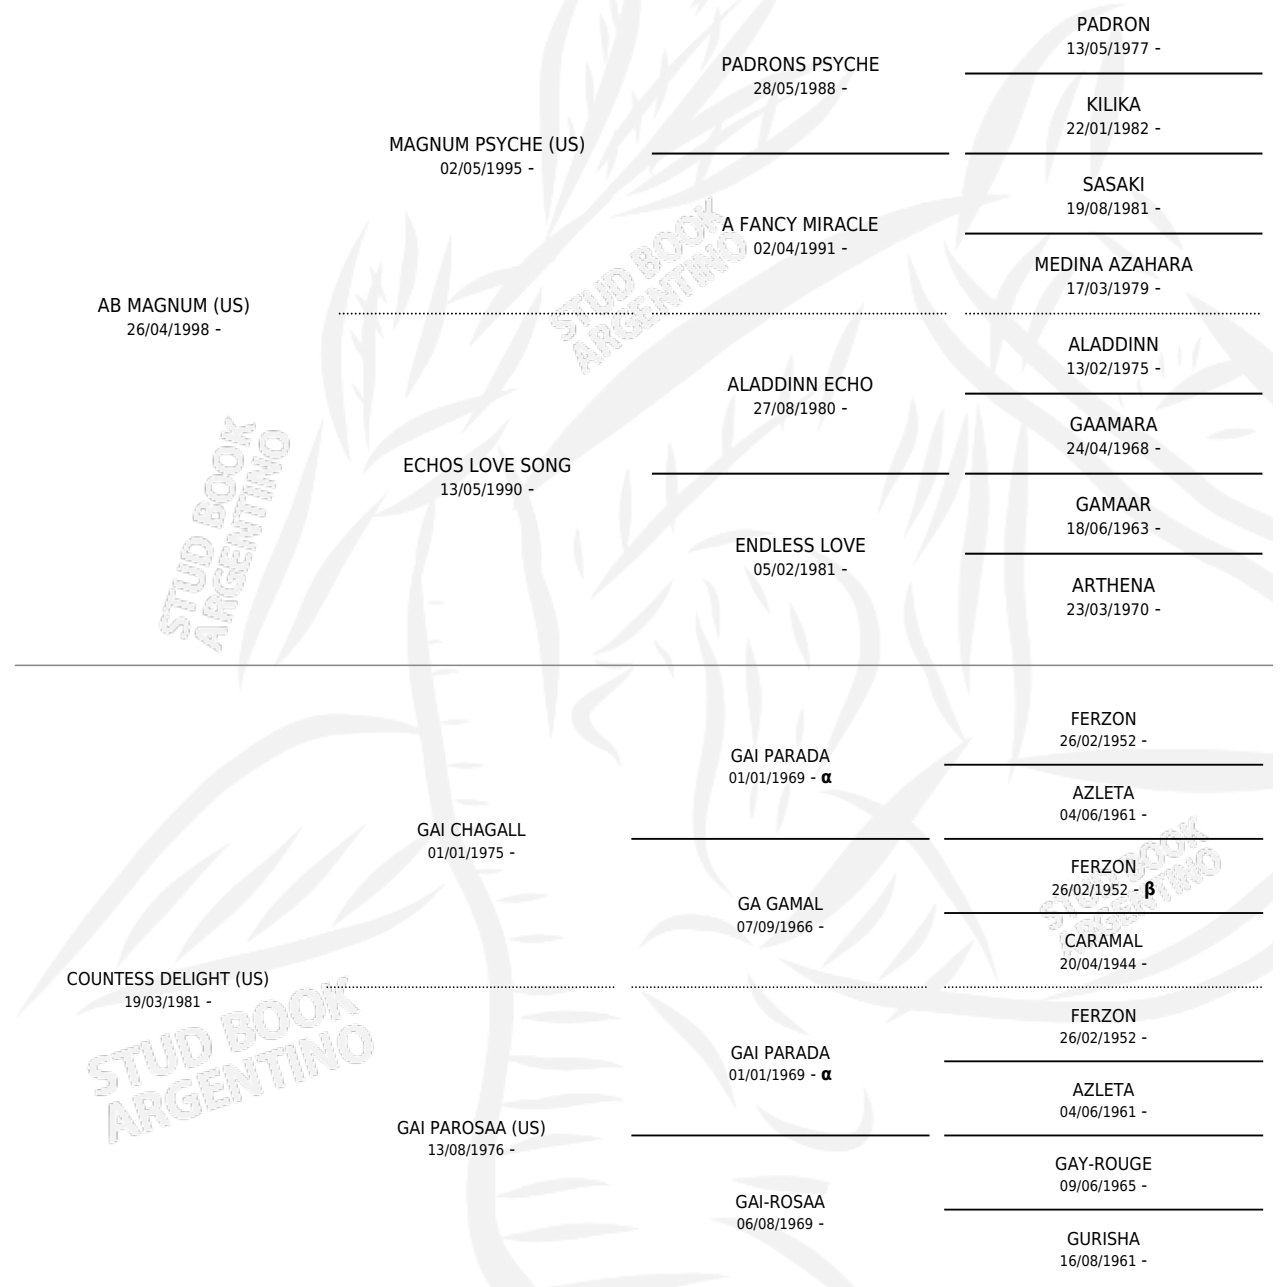

HNE MAGDELIGHT

por **AB MAGNUM (US)** y **COUNTESS DELIGHT (US)** por
GAI CHAGALL

PEDIGREE

Argentina · Hembra · Zaino Colorado · AP · 14/04/2004
Familia · Volumen 38

ESTADO

TIPIFICACIÓN SANGUÍNEA	✓
TIPIFICACIÓN POR ADN	✓
PASAPORTE	✓
IDENTIFICACIÓN POR MICROCHIP	X
REPRODUCTOR	✓

Lugar de nacimiento: El Atalaya
Criador: Zichy Federico Julian Ladislao

~

HIJOS

	MACHOS	HEMBRAS
2 NACIERON	0	2
SIN ACTUACIONES		

INBREEDING : **α,β**

S

mientos 2 / Efectividad 66.67%

PADRILLO	PRODUCTO	CRIADOR	1ER SERVICIO	ÚLTIMO SERVICIO
ALFABIA SHEIB (IT)	LC RAKIA (H Z, 06/10/2013)	LA CATALINA	24/10/2012	24/10/2012
HNE MAGDELIGHT	∅		30/03/2012	30/03/2012
LEGACY OF FAME (BR)	LC FENICIA (H ZD, 14/02/2012)	LA CATALINA	14/03/2011	14/03/2011