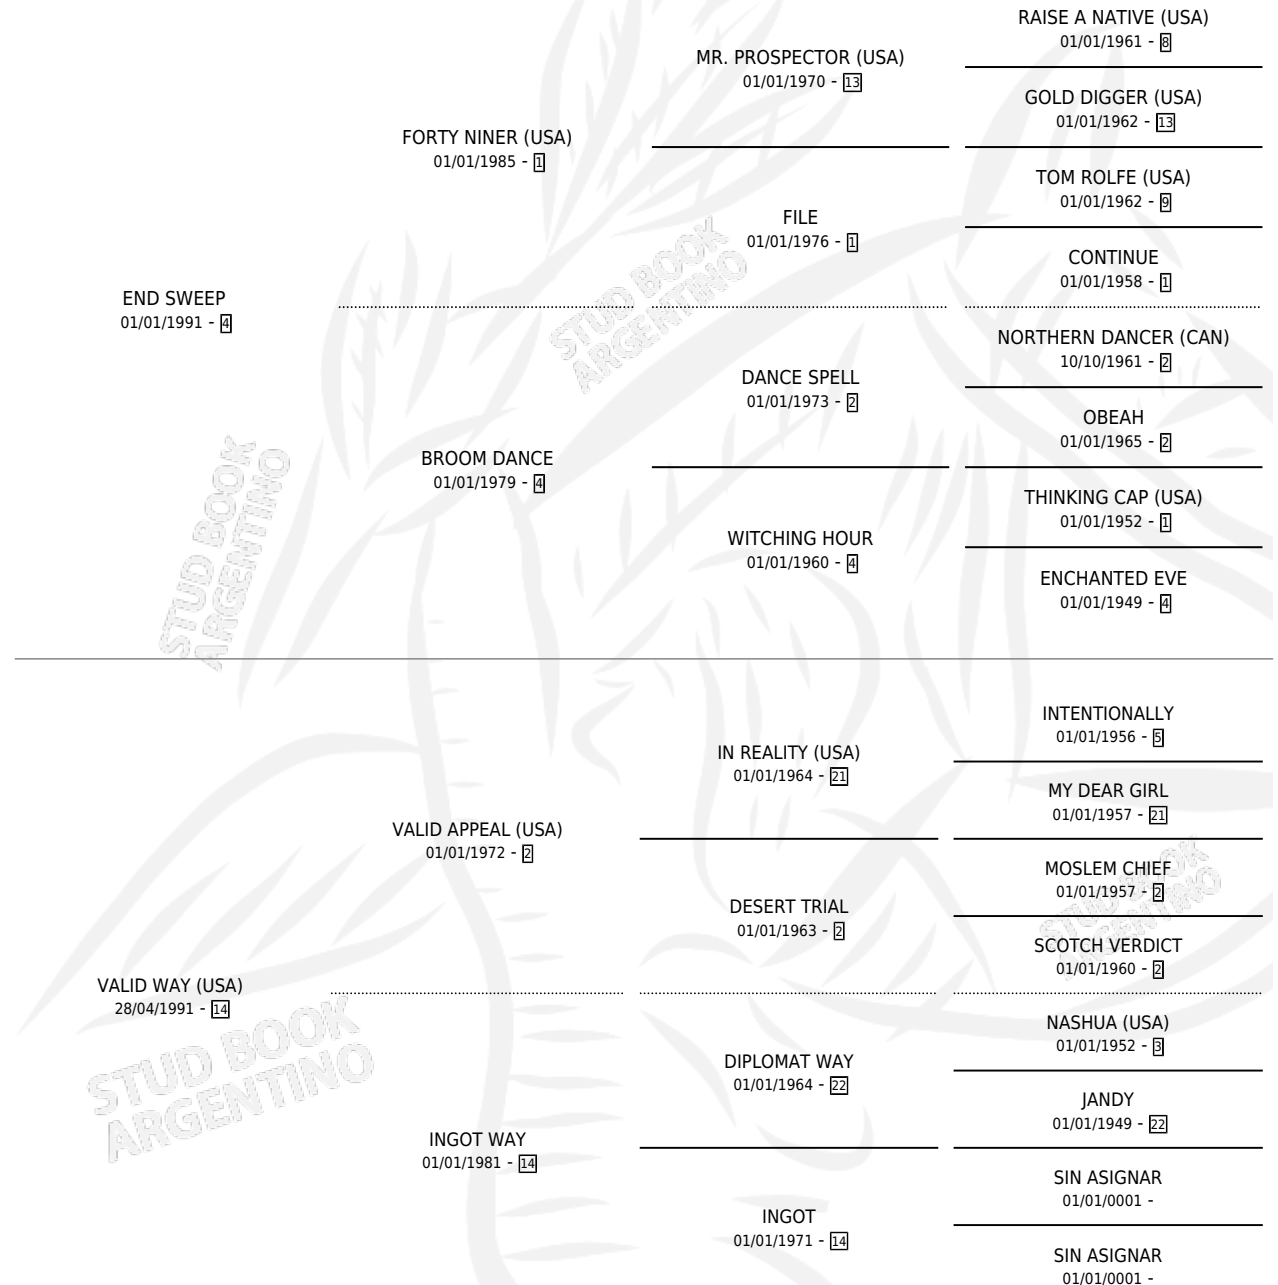

SWEEPTHEWAY (USA)

por END SWEEP y VALID WAY (USA) por VALID APPEAL (USA)

Estados Unidos · Hembra · Zaino · SP · 15/01/2000
Familia 14-f · Volumen web

ESTADO

TIPIFICACIÓN SANGUÍNEA	✓
TIPIFICACIÓN POR ADN	✓
PASAPORTE	X
IDENTIFICACIÓN POR MICROCHIP	X
REPRODUCTOR	✓

Lugar de nacimiento: Estados Unidos

Criador: Extranjero

~

HIJOS

	MACHOS	HEMBRAS
8 NACIERON	4	4
8 CORRIERON	4	4
6 GANARON	2	4

0	0	0
GANADORES CL	GANADORES GR	GANADORES G1

PEDIGREE

EXPORTACIÓN / IMPORTACIÓN

FECHA	MOVIMIENTO	PAÍS
14/05/2004	IMPORTADO	ESTADOS UNIDOS

~

CAMPAÑA

Solo carreras oficiales de Argentina

POR EDAD

EDAD	CC	1°	2°	3°	4°	5°	NP	CLC	CLG	CLCG1	CLGG1	IMPORTE	GANANCIA / CC
4 AÑOS	2	0	0	1	0	0	1	0	0	0	0	\$1,080	\$540
5 AÑOS	4	0	2	0	1	0	1	0	0	0	0	\$3,300	\$825
TOTALES	6	0	2	1	1	0	2	0	0	0	0	\$4,380	\$730
%		0.0%	33.3%	16.7%	16.7%	0.0%	33.3%	0.0%	0.0%	0.0%	0.0%		