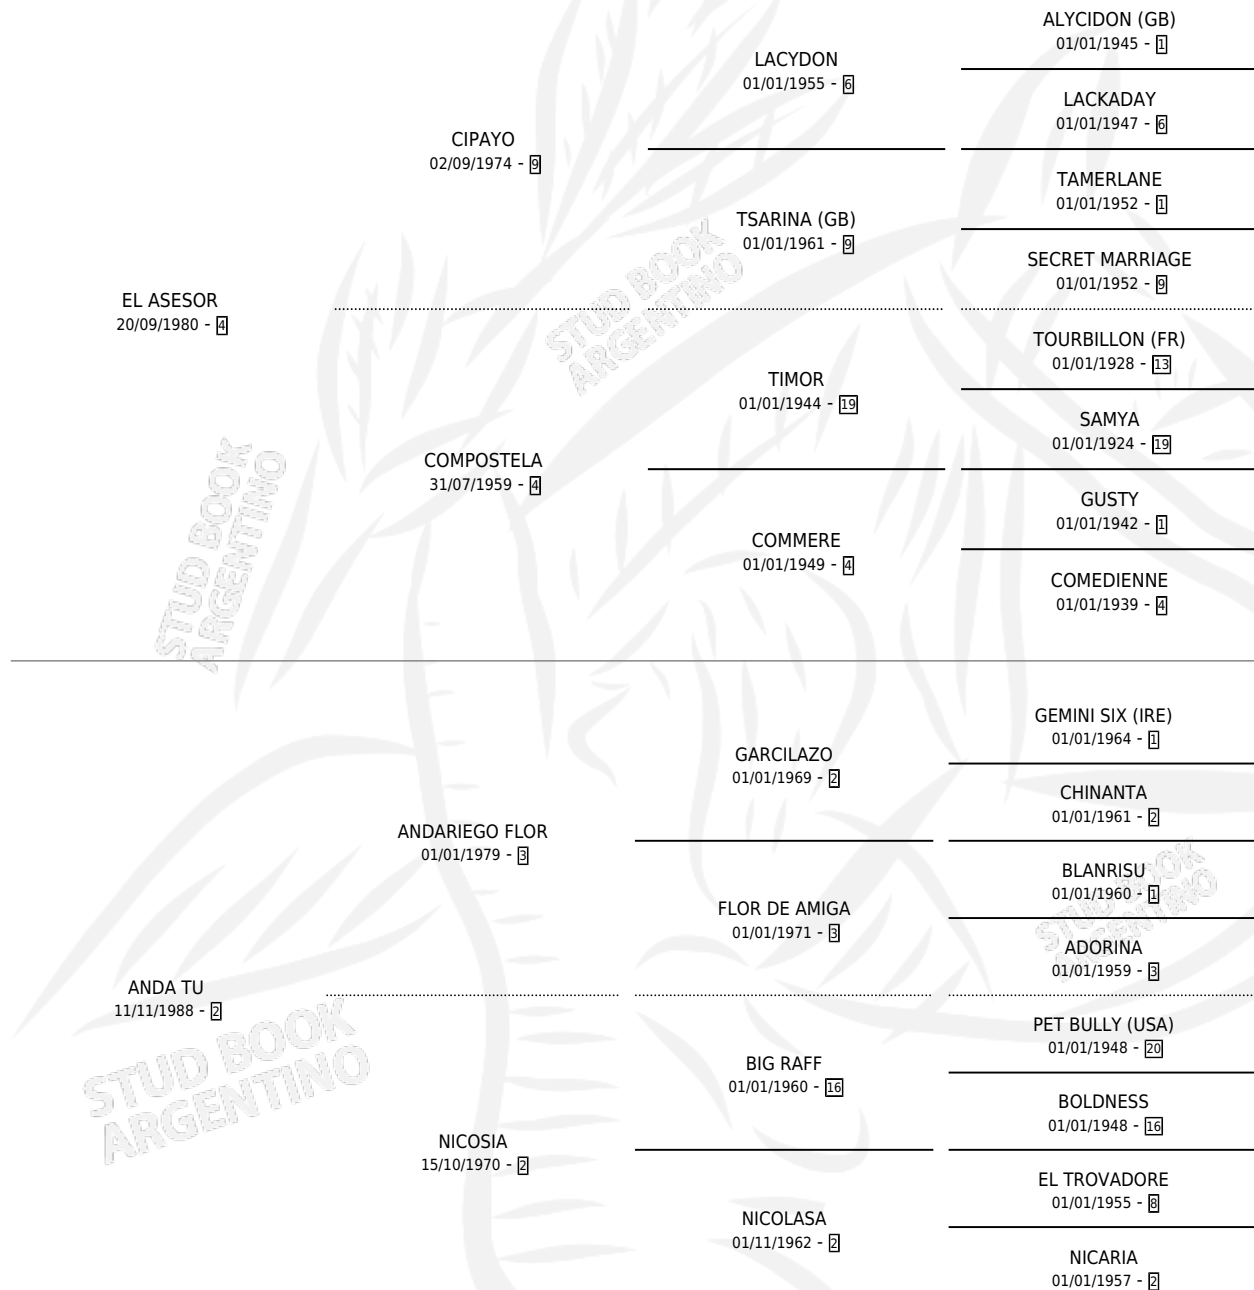

EL NEGRO BRITOS

por EL ASESOR y ANDA TU por ANDARIEGO FLOR

Argentina · Macho · Zaino · SP · 15/10/2001
Familia 2-h · Volumen 37

ESTADO

TIPIFICACIÓN SANGUÍNEA	✓
TIPIFICACIÓN POR ADN	X
PASAPORTE	X
IDENTIFICACIÓN POR MICROCHIP	X
REPRODUCTOR	X

Lugar de nacimiento: Chivilcoy

Criador: Sin dato

PEDIGREE

CAMPAÑA

Solo carreras oficiales de Argentina

POR EDAD

EDAD	CC	1°	2°	3°	4°	5°	NP	CLC	CLG	CLCG1	CLGG1	IMPORTE	GANANCIA / CC
3 AÑOS	1	0	0	0	0	0	1	0	0	0	0	\$0	\$0
5 AÑOS	1	0	0	0	0	0	1	0	0	0	0	\$0	\$0
TOTALES	2	0	0	0	0	0	2	0	0	0	0	\$0	\$0
%		0.0%	0.0%	0.0%	0.0%	0.0%	100%	0.0%	0.0%	0.0%	0.0%		