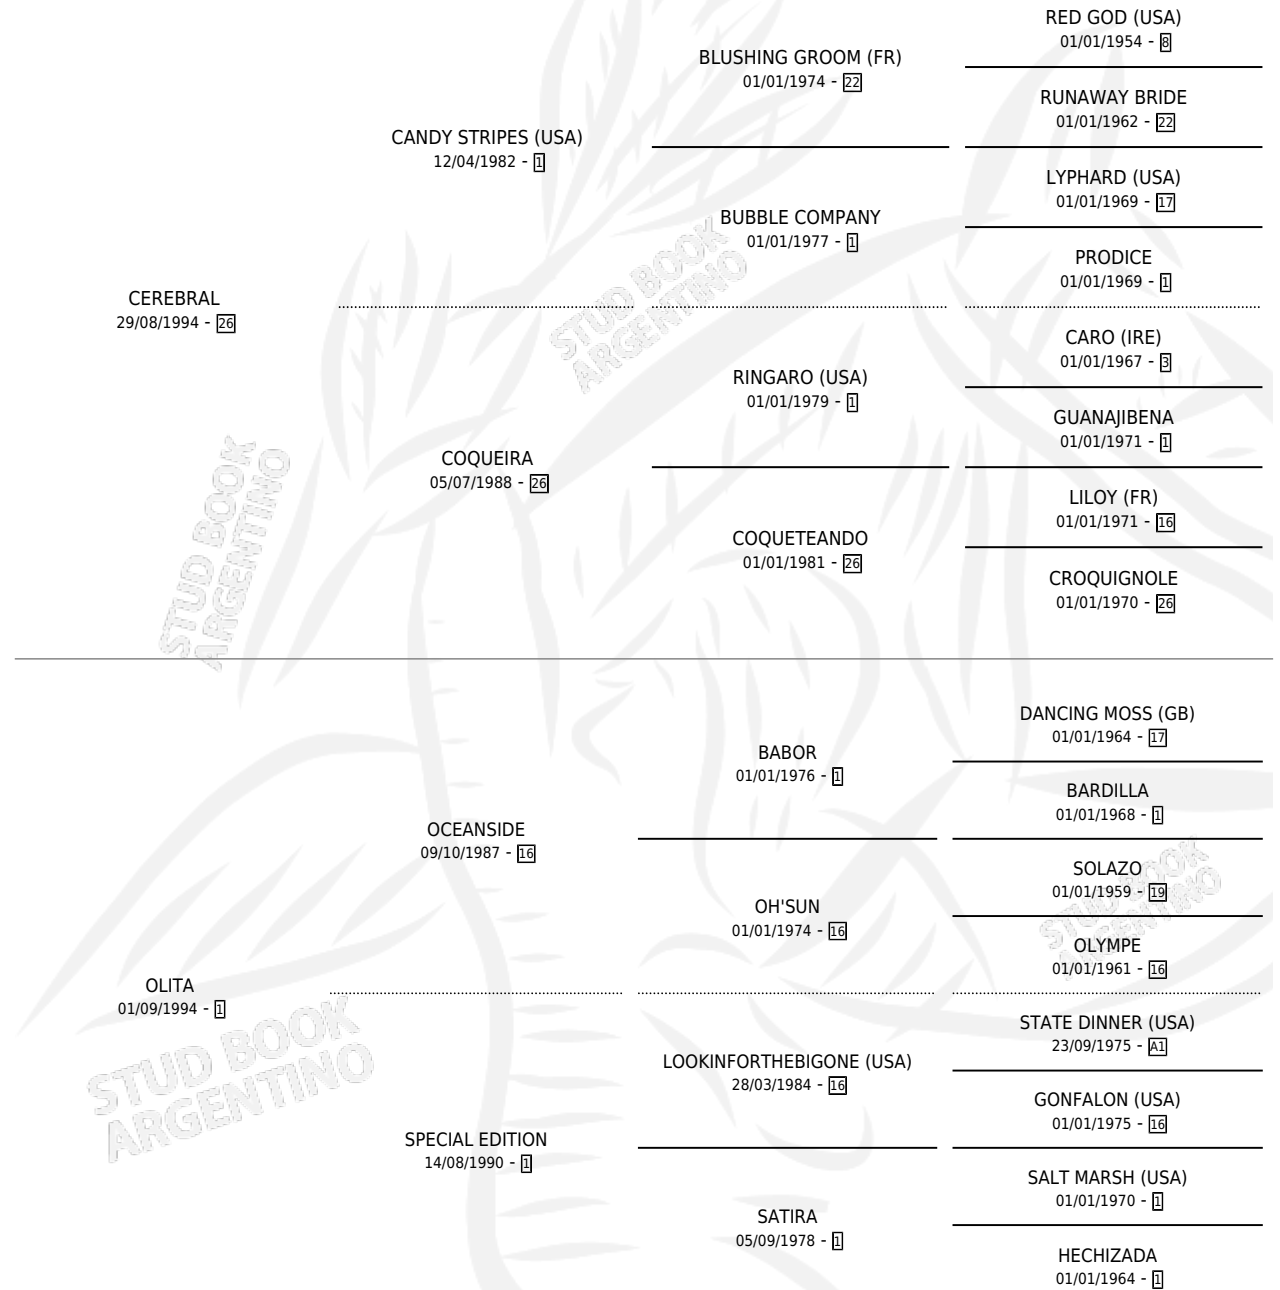

CENTELLA REAL

por CEREBRAL y OLITA por OCEANSIDE

Argentina · Hembra · Zaino · SP · 28/09/2003
Familia 1-s · Volumen 38

ESTADO

TIPIFICACIÓN SANGUÍNEA	✓
TIPIFICACIÓN POR ADN	X
PASAPORTE	X
IDENTIFICACIÓN POR MICROCHIP	X
REPRODUCTOR	X

Lugar de nacimiento: Santa Victoria

Criador: Sin dato

PEDIGREE

CENTELLA REAL

Datos oficiales del Stud Book Argentino

Documento generado el 09/05/2026

studbook.org.ar