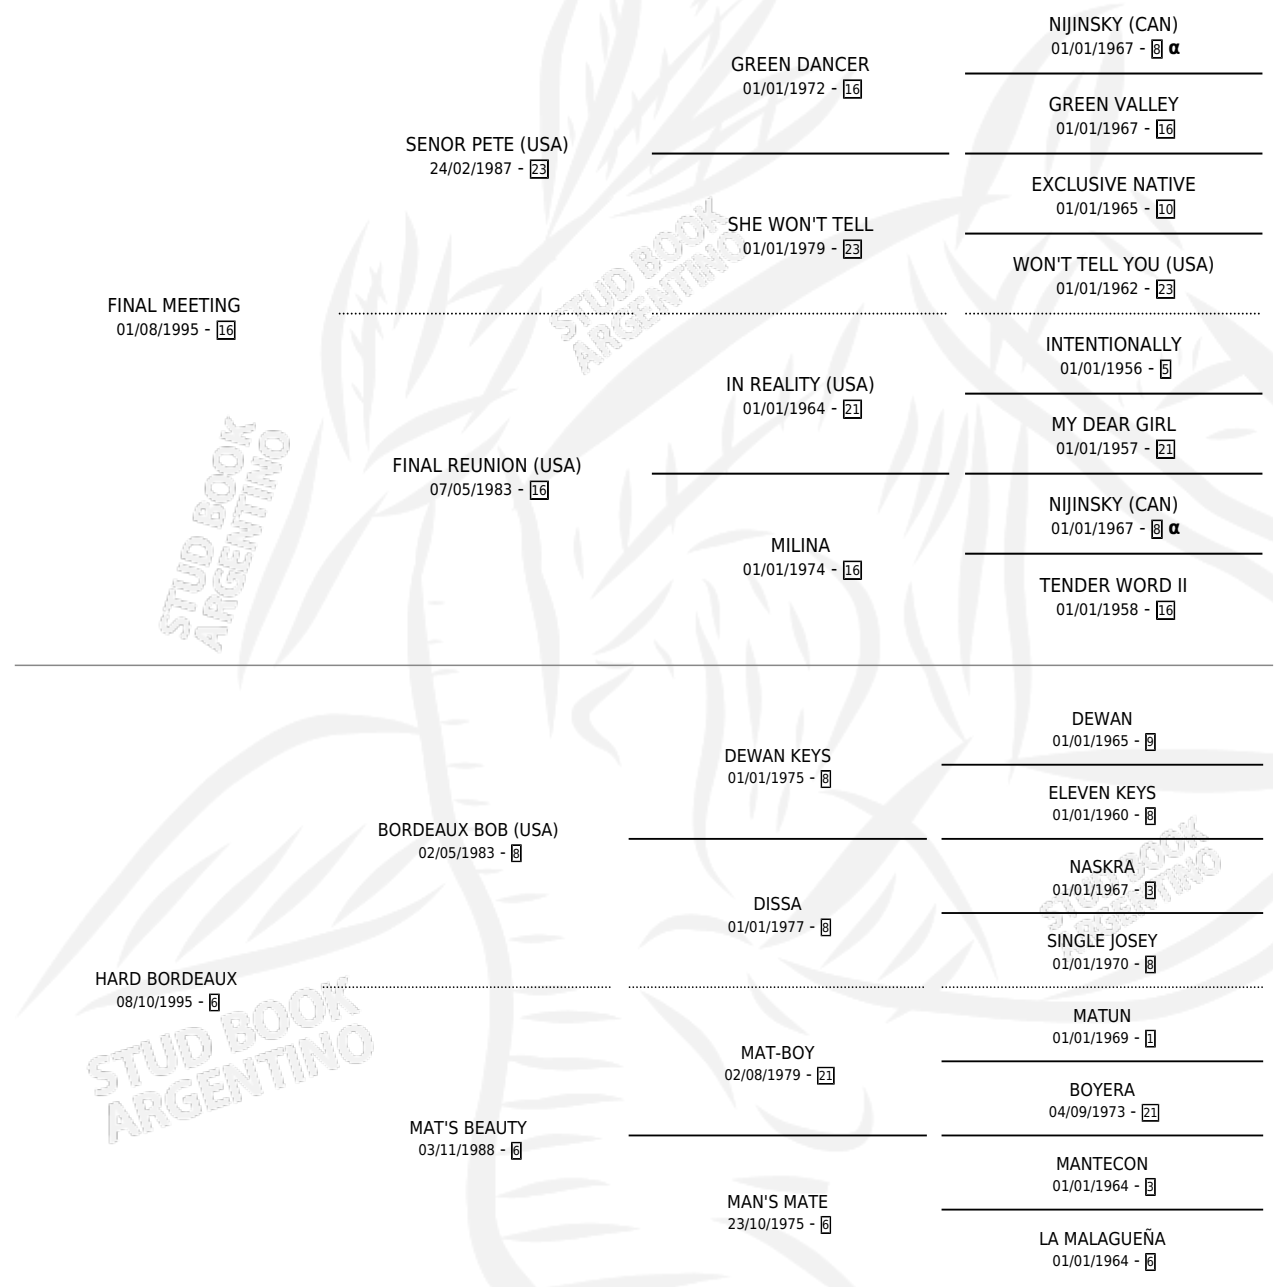

HARD MEETING

por FINAL MEETING y HARD BORDEAUX por BORDEAUX BOB (USA)

Argentina · Macho · Zaino · SP · 08/11/2001
Familia 6-d · Volumen 37

ESTADO

TIPIFICACIÓN SANGUÍNEA	✓
TIPIFICACIÓN POR ADN	X
PASAPORTE	X
IDENTIFICACIÓN POR MICROCHIP	X
REPRODUCTOR	X

Lugar de nacimiento: Las Telas
Criador: Sin dato

PEDIGREE

INBREEDING : α