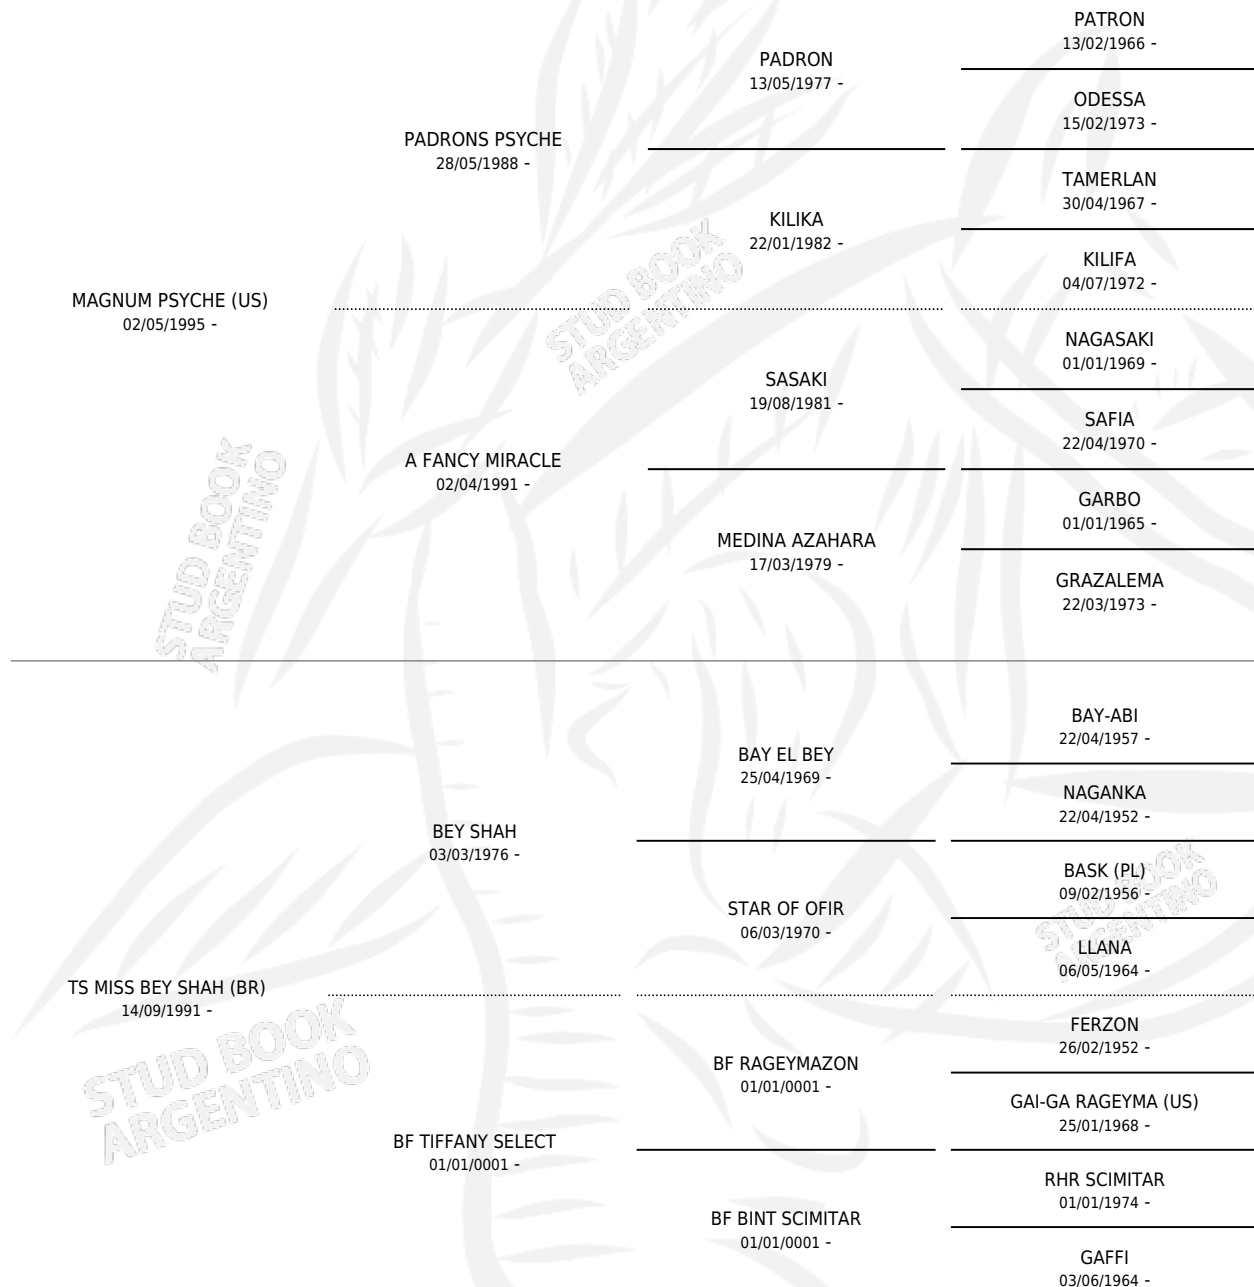

JJ LADY SHAH

por **MAGNUM PSYCHE (US)** y **TS MISS BEY SHAH (BR)**
por **BEY SHAH**

Argentina · Hembra · Alazan · AP · 21/04/2004
Familia · Volumen 38

ESTADO

TIPIFICACIÓN SANGUÍNEA	X
TIPIFICACIÓN POR ADN	✓
PASAPORTE	X
IDENTIFICACIÓN POR MICROCHIP	X
REPRODUCTOR	✓

Lugar de nacimiento: Mayed
Criador: Mayed Sa

~

HIJOS

	MACHOS	HEMBRAS
2 NACIERON	2	0
SIN ACTUACIONES		

PEDIGREE

S

mientos 2 / Efectividad 100%

PADRILLO	PRODUCTO	CRIADOR	1ER SERVICIO	ÚLTIMO SERVICIO
JJ GITANO	JJ HUEMUL (M A, 13/12/2012) • LURIÓ EL 14/07/2023 •	MAYED	05/01/2012	05/01/2012
JJ GITANO	JJ BUELICHE (M A, 20/12/2009)	MAYED	17/01/2009	17/01/2009