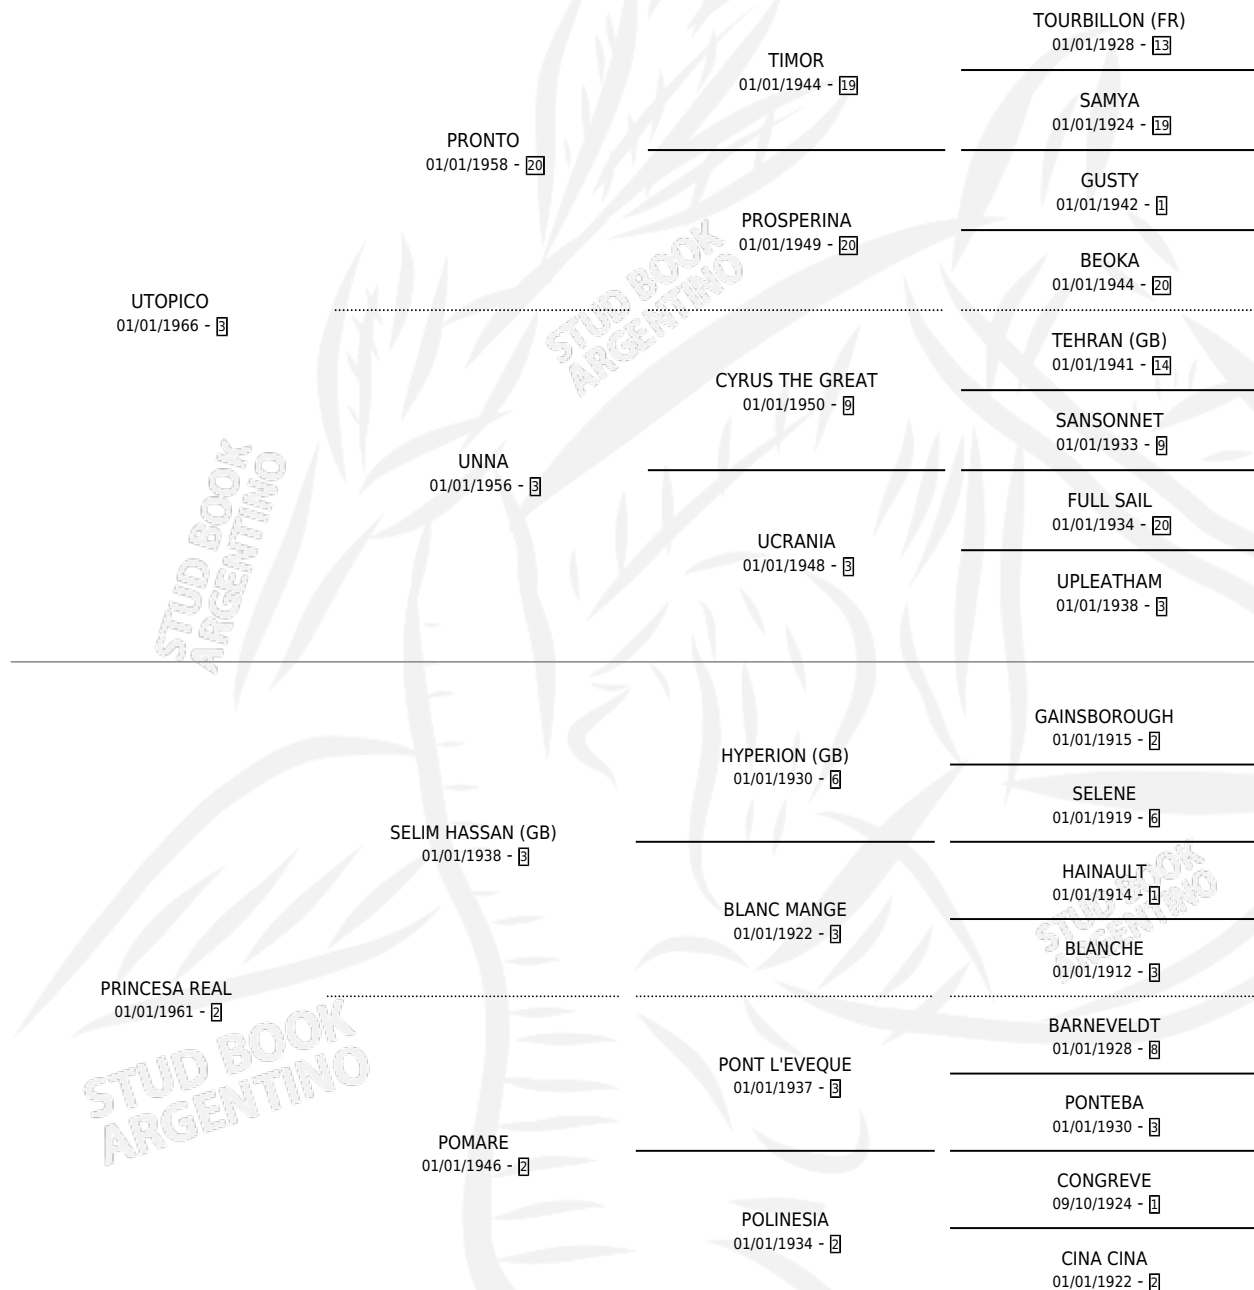

POLEMICA

por **UTOPICO** y **PRINCESA REAL** por **SELIM HASSAN (GB)**

Argentina · Hembra · Alazan · SP · 01/01/1974
Familia 2-h · Volumen 28

ESTADO

TIPIFICACIÓN SANGUÍNEA	X
TIPIFICACIÓN POR ADN	X
PASAPORTE	X
IDENTIFICACIÓN POR MICROCHIP	X
REPRODUCTOR	✓

Lugar de nacimiento: Campo particular
Criador: Las Ortigas

~

HIJOS

	MACHOS	HEMBRAS
6 NACIERON	3	3
4 CORRIERON	2	2
3 GANARON	1	2
0 GANADORES CL	0 GANADORES GR	0 GANADORES G1

PEDIGREE

S

cimientos 5 / Efectividad 45.45%

PADRILLO	PRODUCTO	CRIADOR	1ER SERVICIO	ÚLTIMO SERVICIO
ULTRASONIDO	∅		25/09/1994	18/11/1994
SAATCHI (USA)	∅		03/11/1993	03/11/1993
CAMPERO	∅		18/08/1990	20/08/1990
CAMPERO	PREMIO (M AT, 18/07/1990)	LAS ORTIGAS	17/08/1989	17/08/1989
CAMPERO	PLEITESIA (H ZD, 17/07/1989)	LAS ORTIGAS	19/08/1988	19/08/1988
CAMPERO	PICARDIE (H Z, 10/08/1988)	LAS ORTIGAS	05/09/1987	05/09/1987
MAT-BOY	∅		18/03/1987	02/04/1987
CAMPERO	∅		21/09/1986	23/09/1986
CAMPERO	∅		05/09/1985	27/09/1985
LEFTY (USA)	PROST (M A, 19/08/1985)	SIN DATO		
LEFTY (USA)	PILLADA (H AT, 31/07/1984)	SIN DATO		