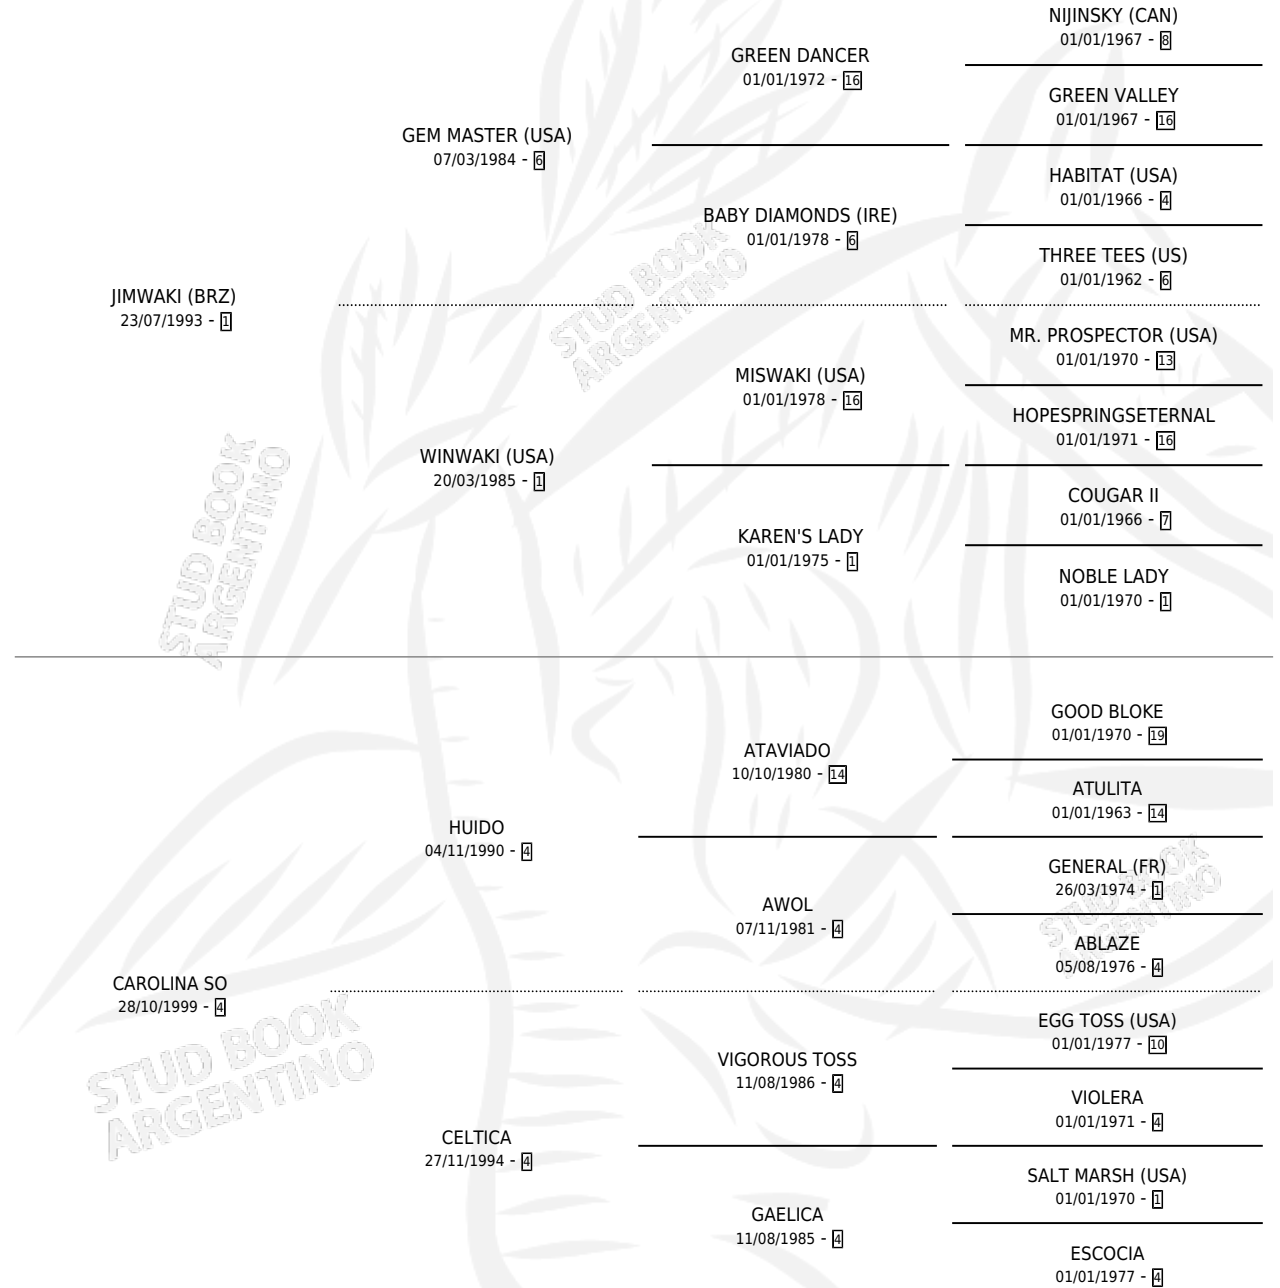

CODICIOSA SO

por JIMWAKI (BRZ) y CAROLINA SO por HUIDO

Argentina · Hembra · Zaino · SP · 05/11/2003
Familia 4-j · Volumen 38

ESTADO

TIPIFICACIÓN SANGUÍNEA	X
TIPIFICACIÓN POR ADN	X
PASAPORTE	X
IDENTIFICACIÓN POR MICROCHIP	X
REPRODUCTOR	X

Lugar de nacimiento: Campo particular

Criador: Sin dato

PEDIGREE

CODICIOSA SO

Datos oficiales del Stud Book Argentino

Documento generado el 05/05/2026

studbook.org.ar