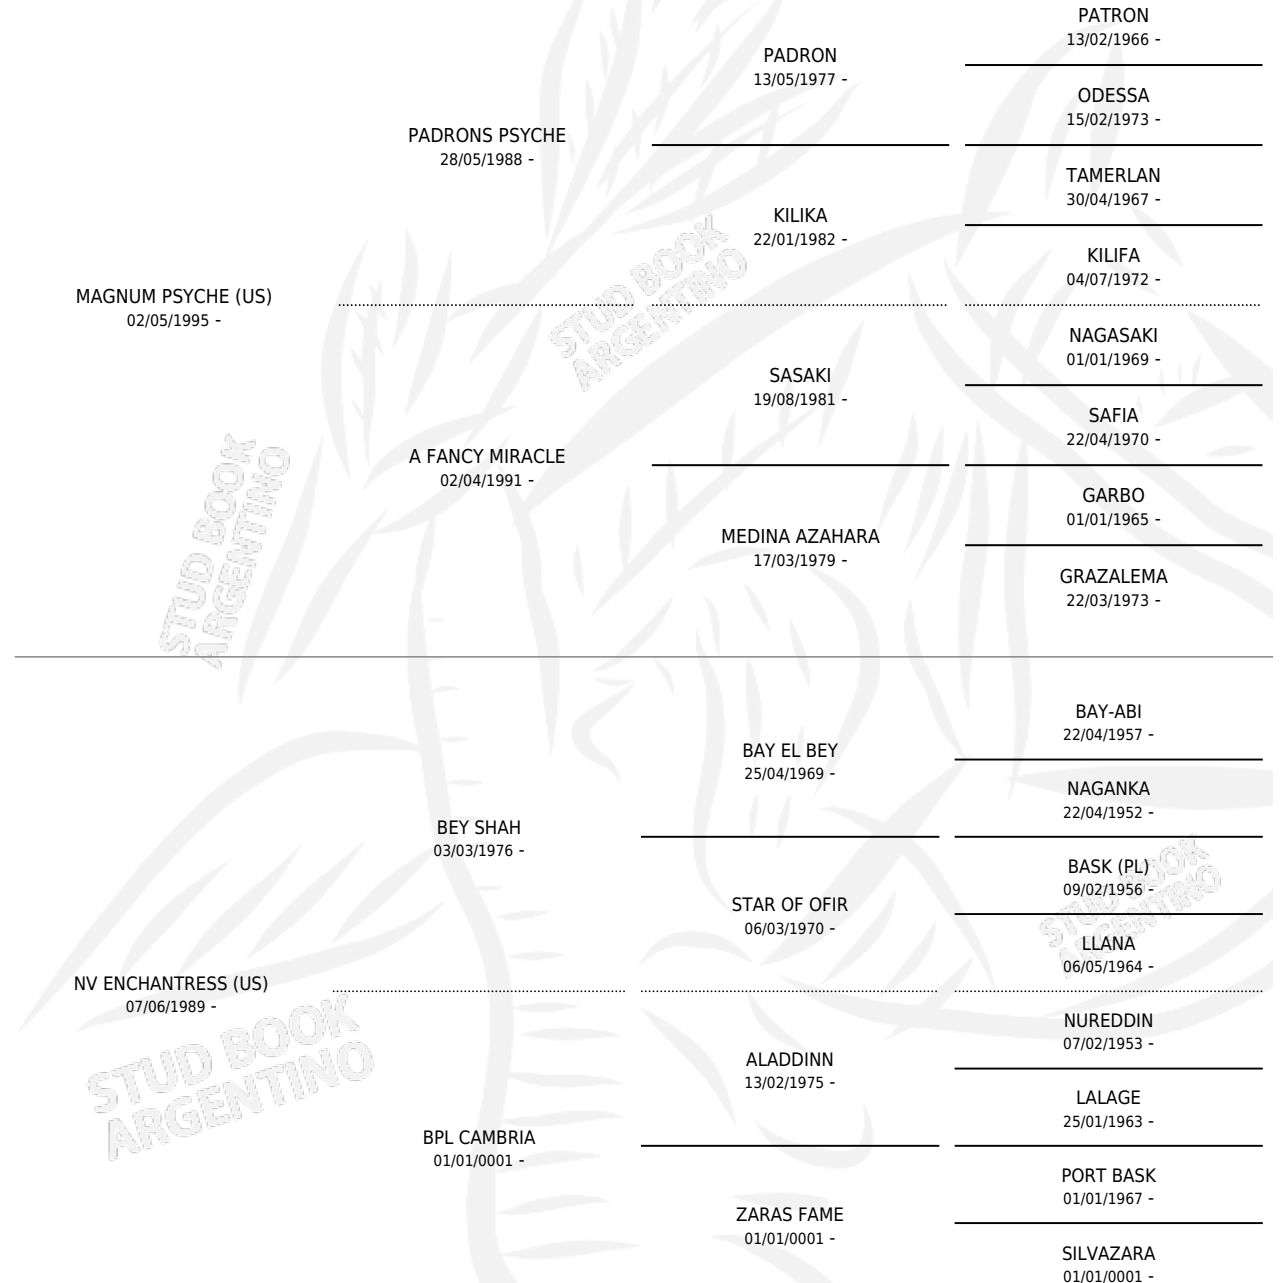

HED MARTINA

por **MAGNUM PSYCHE (US)** y **NV ENCHANTRESS (US)** por **BEY SHAH**

Argentina · Hembra · Zaino Doradillo · AP · 25/01/2004
Familia · Volumen 38

ESTADO

TIPIFICACIÓN SANGUÍNEA	✓
TIPIFICACIÓN POR ADN	✓
PASAPORTE	X
IDENTIFICACIÓN POR MICROCHIP	X
REPRODUCTOR	✓

Lugar de nacimiento: El Dok

Criador: El Dok

~

HIJOS

	MACHOS	HEMBRAS
6 NACIERON	3	3
SIN ACTUACIONES		

PEDIGREE