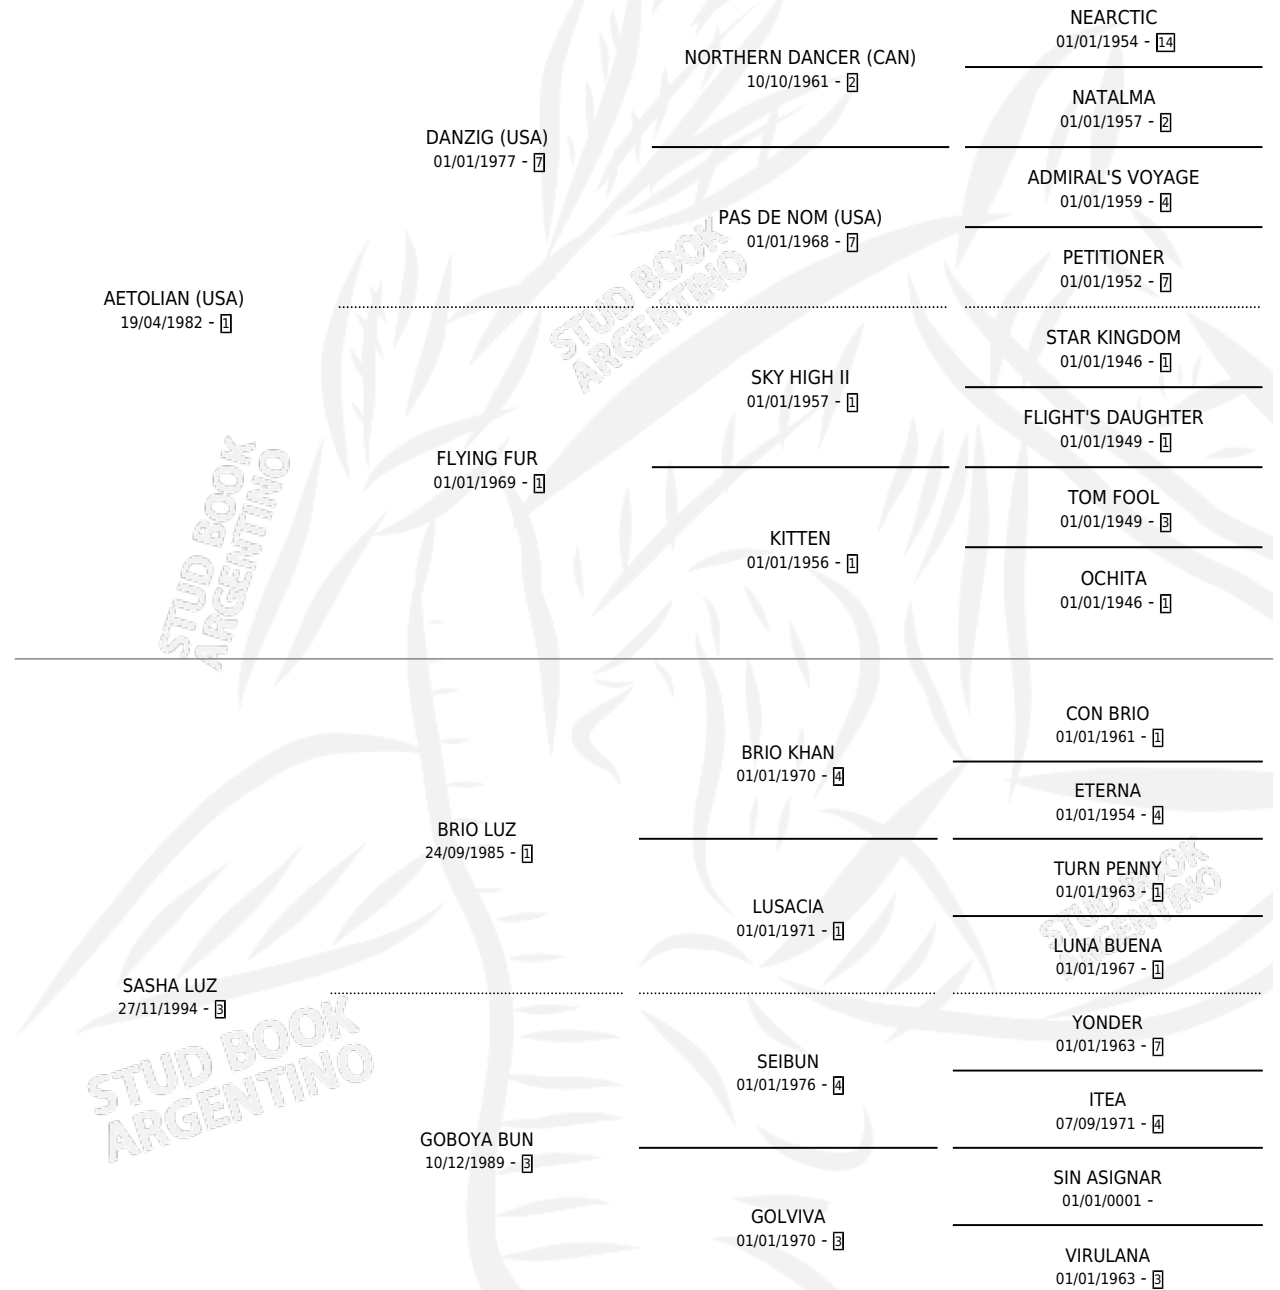

CHITO LIAN

por AETOLIAN (USA) y SASHA LUZ por BRIO LUZ

Argentina · Macho · Tordillo · SP · 20/11/2003
Familia 3-n · Volumen 38

ESTADO

TIPIFICACIÓN SANGUÍNEA	✓
TIPIFICACIÓN POR ADN	✓
PASAPORTE	X
IDENTIFICACIÓN POR MICROCHIP	X
REPRODUCTOR	X

Lugar de nacimiento: Campo particular

Criador: Irouleguy Roberto Enrique

PEDIGREE