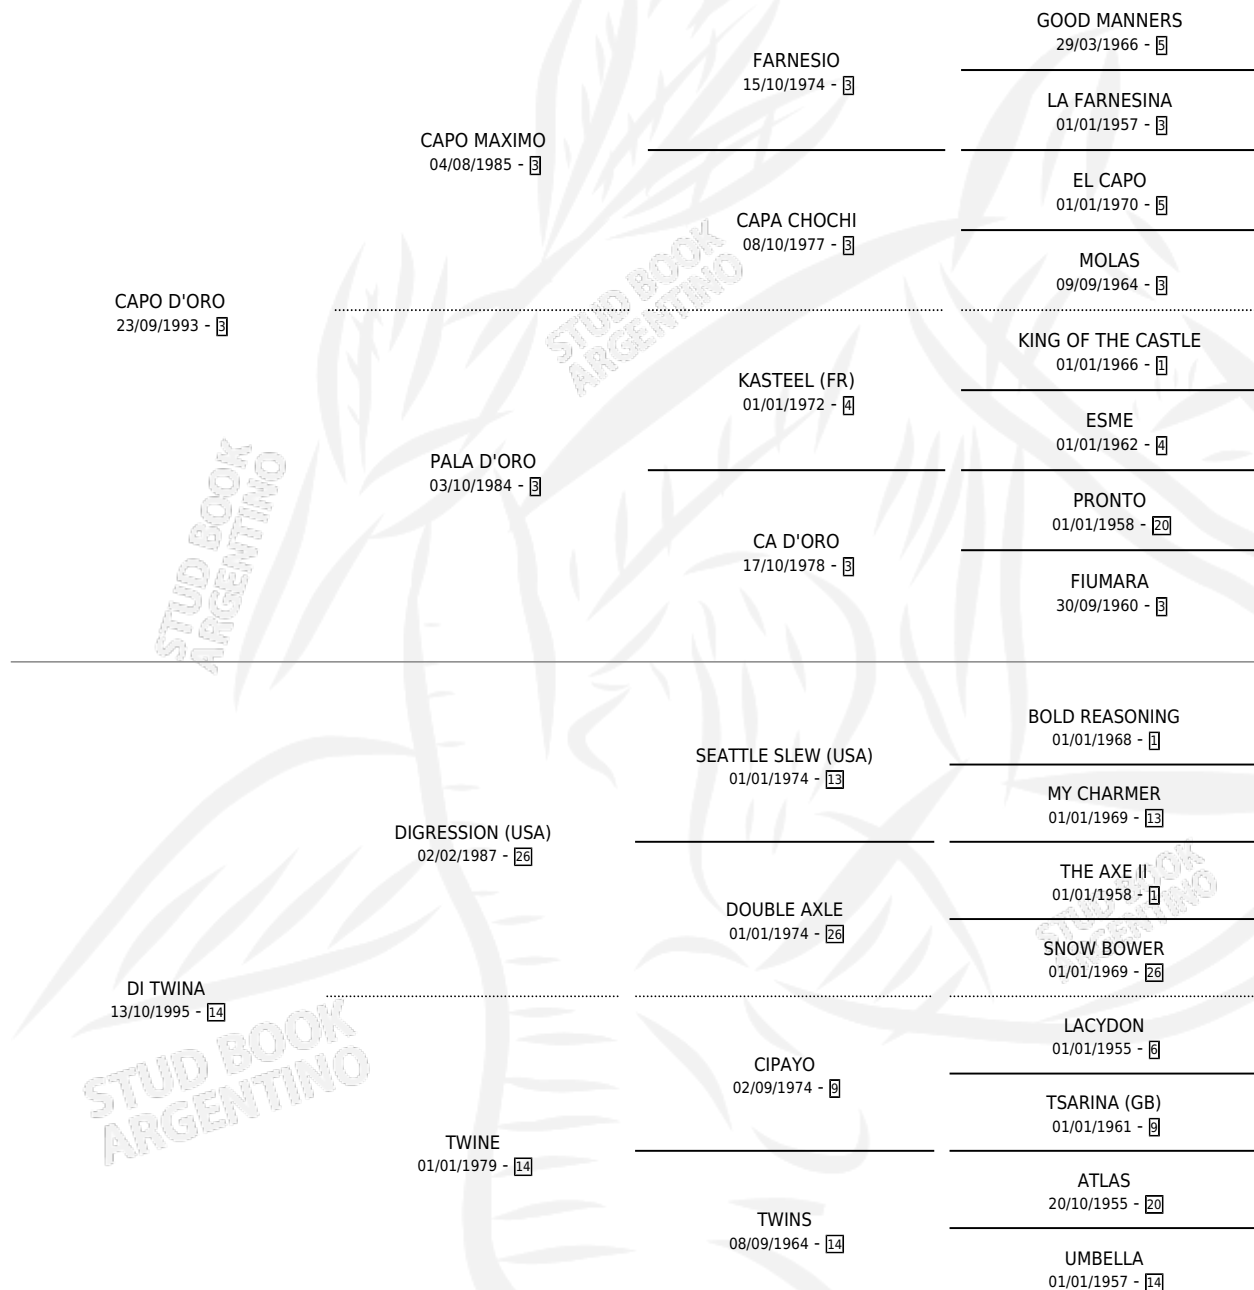

DI ORO

por CAPO D'ORO y DI TWINA por DIGRESSION (USA)

Argentina · Macho · Zaino · SP · 21/10/2003
Familia 14-c · Volumen 38

ESTADO

TIPIFICACIÓN SANGUÍNEA	✓
TIPIFICACIÓN POR ADN	✓
PASAPORTE	X
IDENTIFICACIÓN POR MICROCHIP	X
REPRODUCTOR	✓

Lugar de nacimiento: Saint Francis
Criador: Guer Aike

~

HIJOS

	MACHOS	HEMBRAS
16 NACIERON	9	7
SIN ACTUACIONES		

PEDIGREE

CAMPAÑA

Solo carreras oficiales de Argentina

POR EDAD

Ganador de 7 carreras en San Isidro, Palermo y La Plata debutando - \$192,375, a los 3,4 y 5 años, incluso Picacero Handicap, Beauty Melody (H) y Saint Wolf Hcap., 2do Cimarron (H), 3ro Hunter S Moon Hcap., Gulf Stream Handicap y Himera (H).