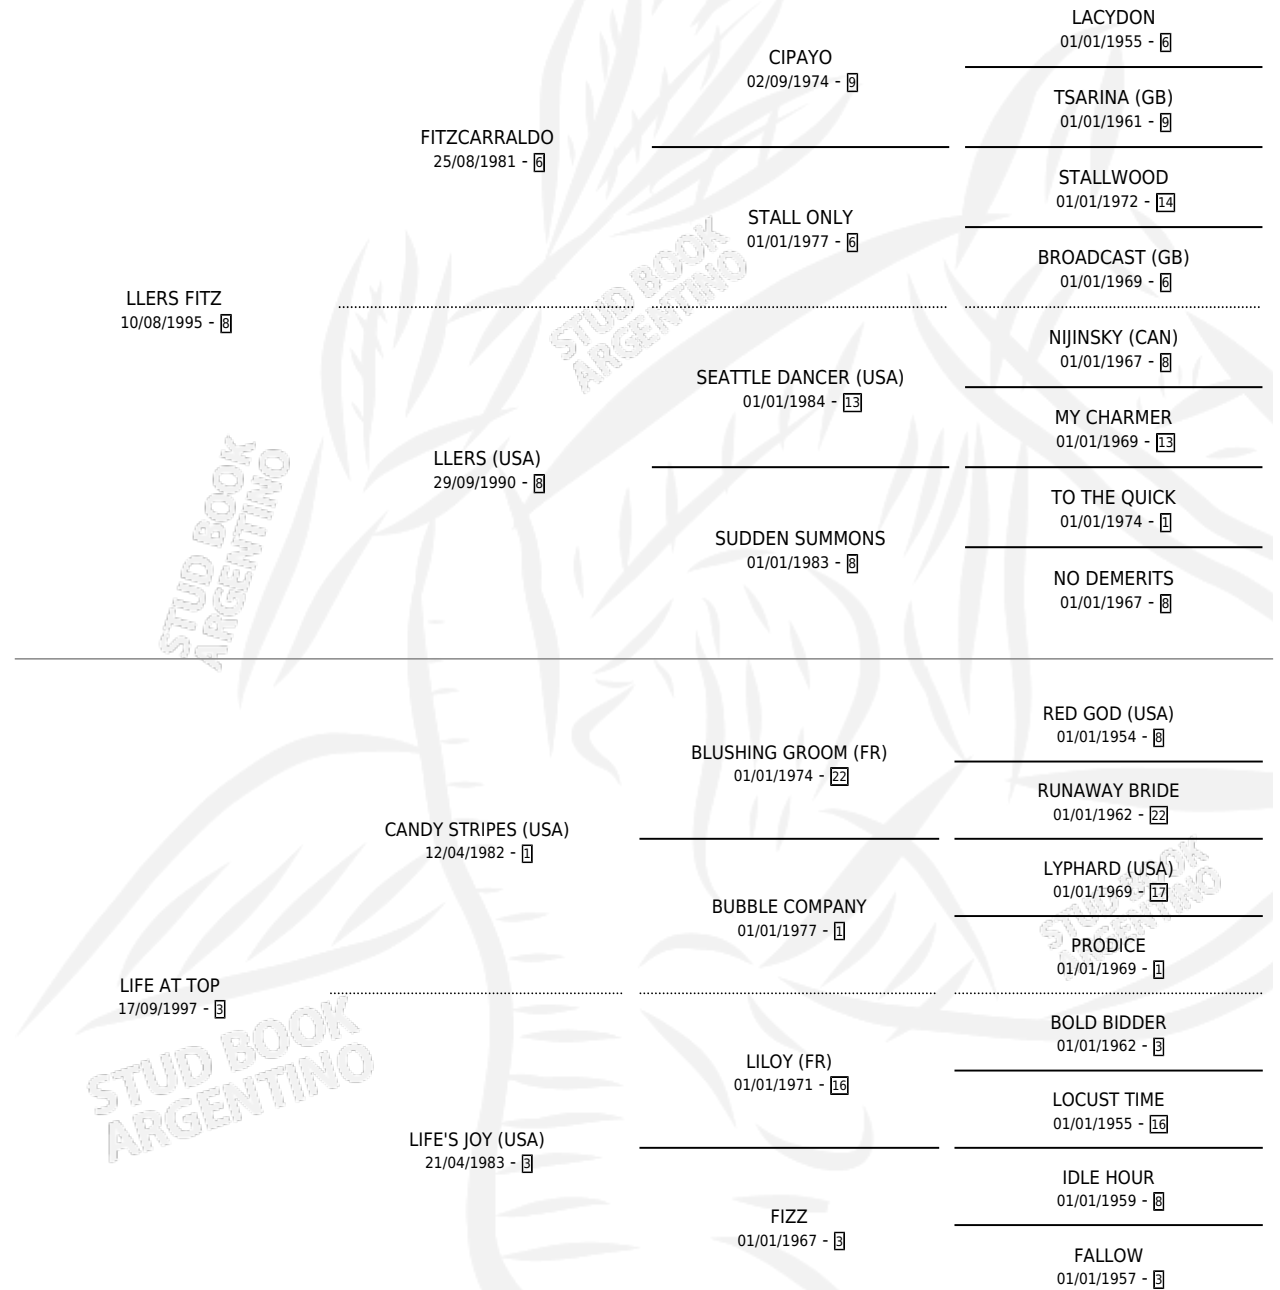

MARTINA FITZ

por **LLERS FITZ** y **LIFE AT TOP** por **CANDY STRIPES (USA)**

Argentina · Hembra · Alazan Tostado · SP · 22/10/2003
Familia 3-i · Volumen 38

ESTADO

TIPIFICACIÓN SANGUÍNEA	X
TIPIFICACIÓN POR ADN	✓
PASAPORTE	X
IDENTIFICACIÓN POR MICROCHIP	X
REPRODUCTOR	✓

Lugar de nacimiento: El Paraiso

Criador: Sin dato

PEDIGREE

CAMPAÑA

Solo carreras oficiales de Argentina

POR EDAD

EDAD	CC	1°	2°	3°	4°	5°	NP	CLC	CLG	CLCG1	CLGG1	IMPORTE	GANANCIA / CC
3 AÑOS	6	0	0	1	0	0	5	0	0	0	0	\$2,700	\$450
4 AÑOS	13	3	2	3	2	0	3	0	0	0	0	\$66,600	\$5,123
5 AÑOS	5	0	1	1	1	0	2	0	0	0	0	\$10,000	\$2,000
TOTALES	24	3	3	5	3	0	10	0	0	0	0	\$79,300	\$3,304
%		12.5%	12.5%	20.8%	12.5%	0.0%	41.7%	0.0%	0.0%	0.0%	0.0%		