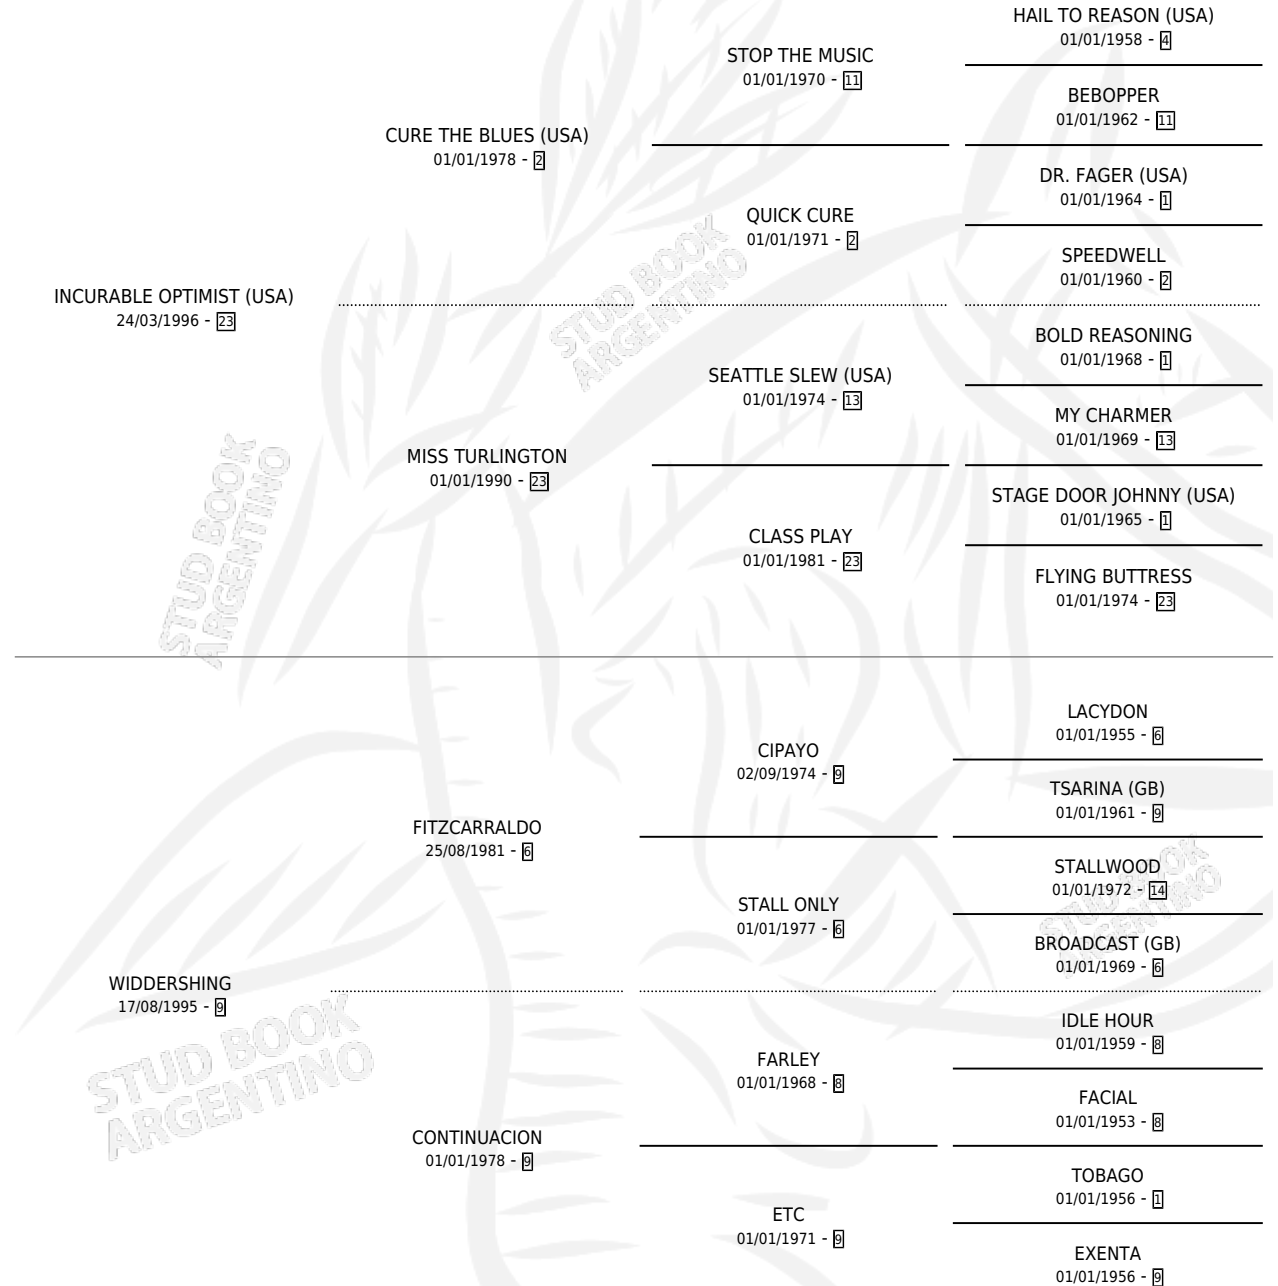

MATIAS FITZ

por INCURABLE OPTIMIST (USA) y WIDDERSHING por FITZCARRALDO

Argentina · Macho · Alazan · SP · 15/10/2003
Familia 9-g · Volumen 38

ESTADO

TIPIFICACIÓN SANGUÍNEA	✓
TIPIFICACIÓN POR ADN	X
PASAPORTE	X
IDENTIFICACIÓN POR MICROCHIP	X
REPRODUCTOR	X

Lugar de nacimiento: El Paraiso

Criador: Sin dato

PEDIGREE

CAMPAÑA

Solo carreras oficiales de Argentina

POR EDAD

EDAD	CC	1°	2°	3°	4°	5°	NP	CLC	CLG	CLCG1	CLGG1	IMPORTE	GANANCIA / CC
3 AÑOS	7	0	0	1	2	0	4	0	0	0	0	\$7,774	\$1,111
4 AÑOS	4	0	0	0	0	1	3	0	0	0	0	\$1,150	\$288
TOTALES	11	0	0	1	2	1	7	0	0	0	0	\$8,924	\$811
%		0.0%	0.0%	9.1%	18.2%	9.1%	63.6%	0.0%	0.0%	0.0%	0.0%		