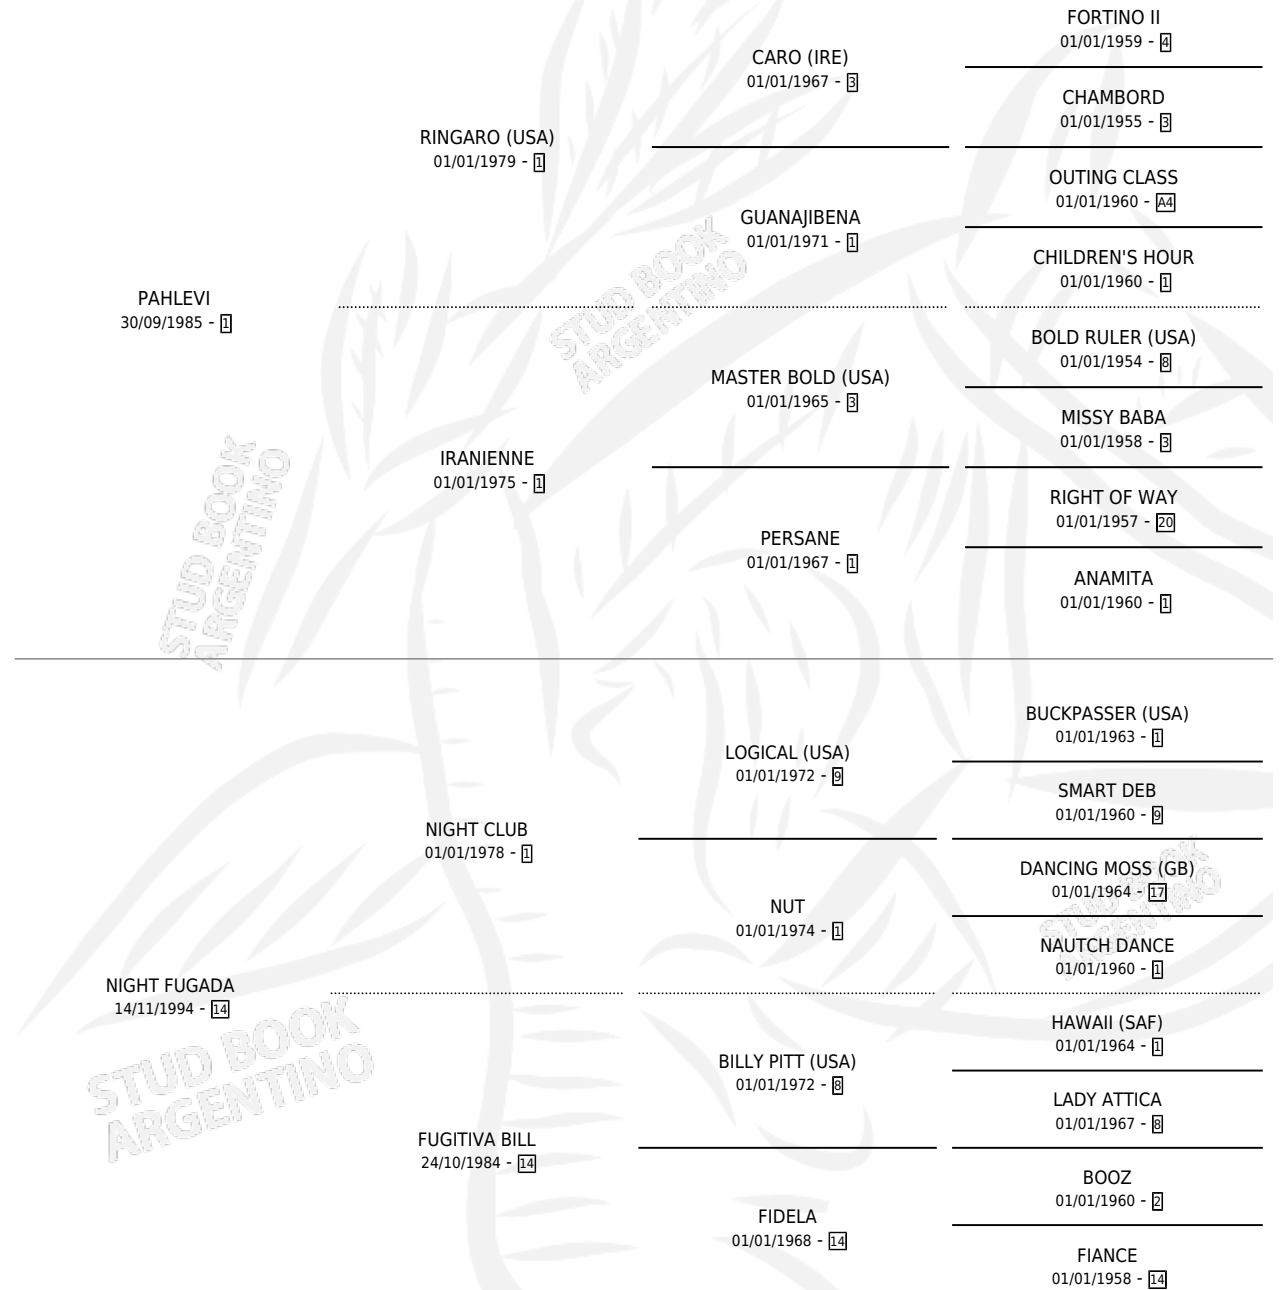

LA ELECTRICA

por PAHLEVI y NIGHT FUGADA por NIGHT CLUB

Argentina · Hembra · Tordillo · SP · 28/10/2003
Familia 14-f · Volumen 38

ESTADO

TIPIFICACIÓN SANGUÍNEA	✓
TIPIFICACIÓN POR ADN	✓
PASAPORTE	X
IDENTIFICACIÓN POR MICROCHIP	X
REPRODUCTOR	X

Lugar de nacimiento: Cachosolo

Criador: Sin dato

PEDIGREE

CAMPAÑA

Solo carreras oficiales de Argentina

POR EDAD

EDAD	CC	1°	2°	3°	4°	5°	NP	CLC	CLG	CLCG1	CLGG1	IMPORTE	GANANCIA / CC
7 AÑOS	3	0	0	0	1	0	2	0	0	0	0	\$800	\$267
TOTALES	3	0	0	0	1	0	2	0	0	0	0	\$800	\$267
%		0.0%	0.0%	0.0%	33.3%	0.0%	66.7%	0.0%	0.0%	0.0%	0.0%		