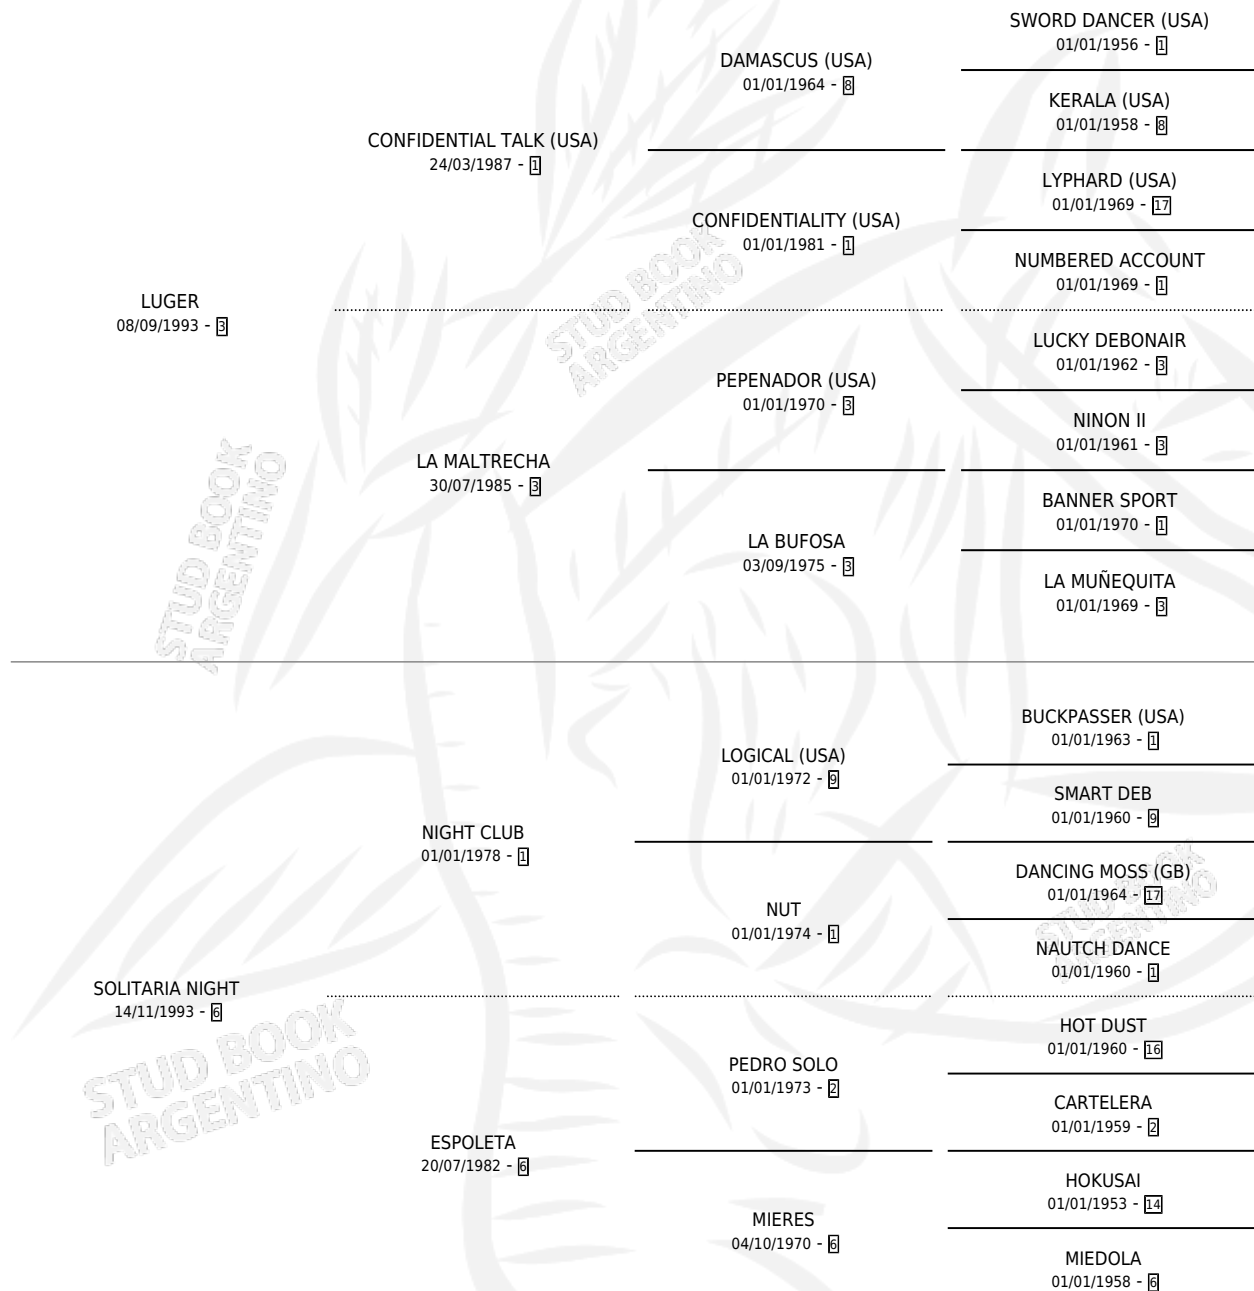

BLANCA ANTONIA

por LUGER y SOLITARIA NIGHT por NIGHT CLUB

Argentina · Hembra · Alazan · SP · 28/11/2003
Familia 6-a · Volumen 38

ESTADO

TIPIFICACIÓN SANGUÍNEA	X
TIPIFICACIÓN POR ADN	✓
PASAPORTE	✓
IDENTIFICACIÓN POR MICROCHIP	X
REPRODUCTOR	✓

Lugar de nacimiento: Campo particular

Criador: Sin dato

PEDIGREE

S

mientos **0** / Efectividad **0.00%**

PADRILLO

PRODUCTO

CRIADOR

1ER SERVICIO

ÚLTIMO SERVICIO

COMPERMISO

∅

15/12/2009

15/12/2009

BLANCA ANTONIA

Datos oficiales del Stud Book Argentino