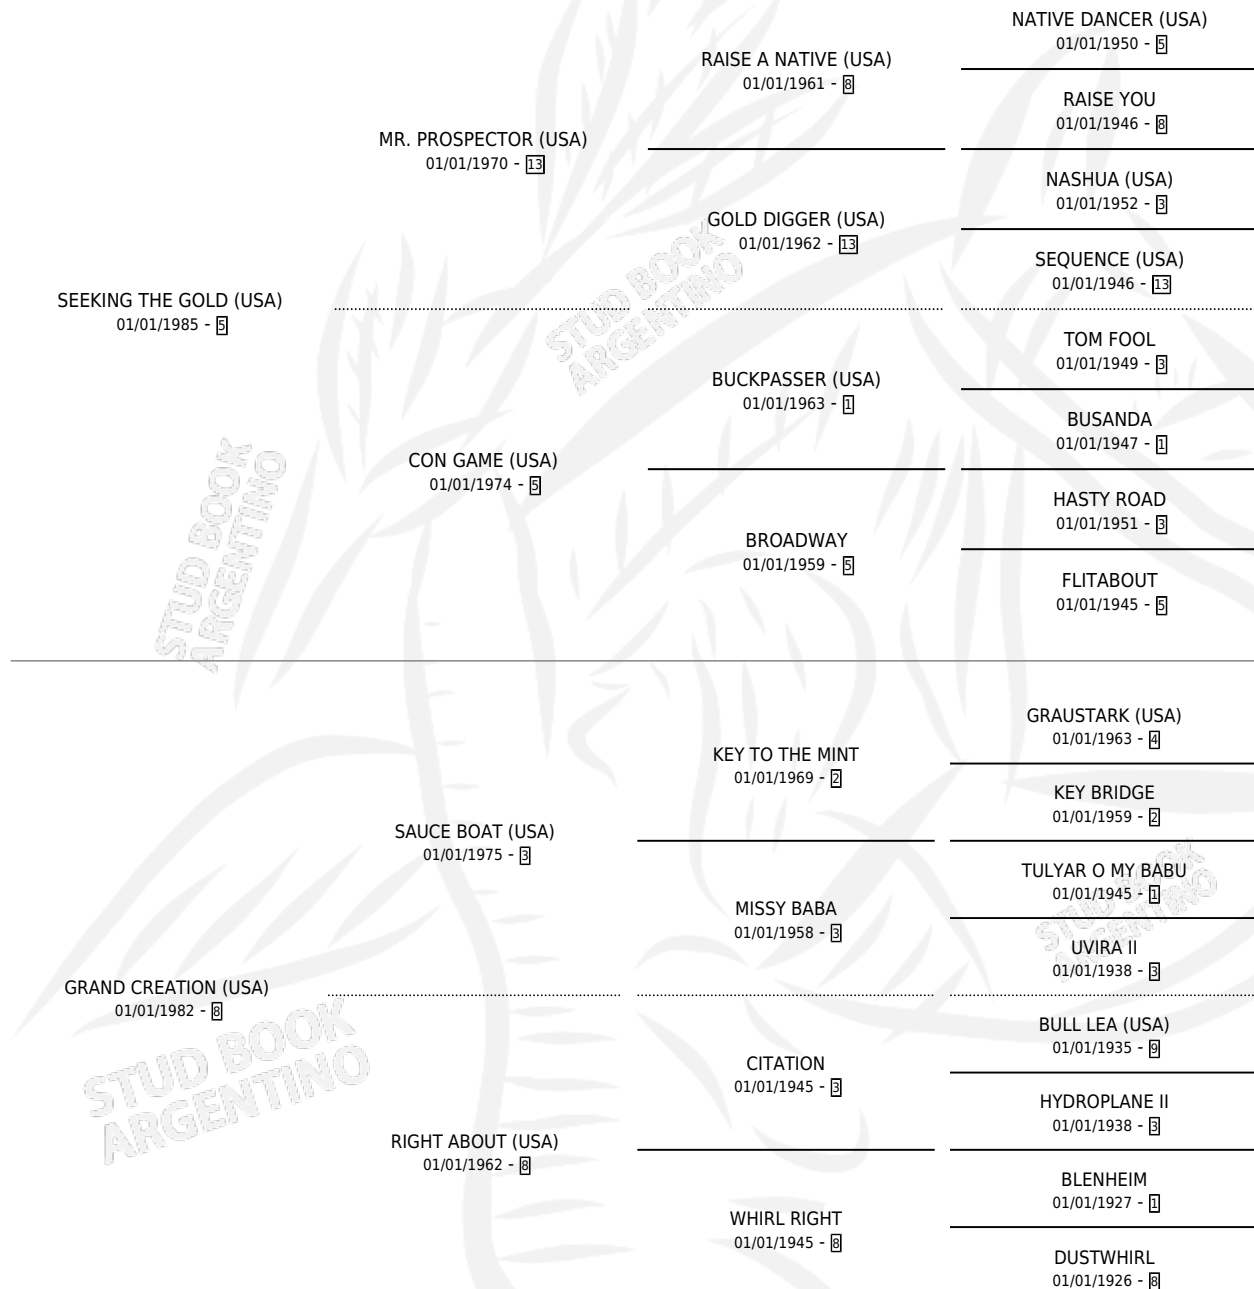

BASIL HAYDEN (USA)

por **SEEKING THE GOLD (USA)** y **GRAND CREATION (USA)**
por **SAUCE BOAT (USA)**

Estados Unidos · Macho · Alazan Tostado · SP ·
22/04/1995
Familia 8-h · Volumen web

ESTADO

TIPIFICACIÓN SANGUÍNEA	✓
TIPIFICACIÓN POR ADN	✓
PASAPORTE	X
IDENTIFICACIÓN POR MICROCHIP	X
REPRODUCTOR	✓

Lugar de nacimiento: Estados Unidos

Criador: Extranjero

~

HIJOS

	MACHOS	HEMBRAS
51 NACIERON	24	27
25 CORRIERON	12	13
9 GANARON	5	4
0 GANADORES CL	0 GANADORES GR	0 GANADORES G1

PEDIGREE

EXPORTACIÓN / IMPORTACIÓN