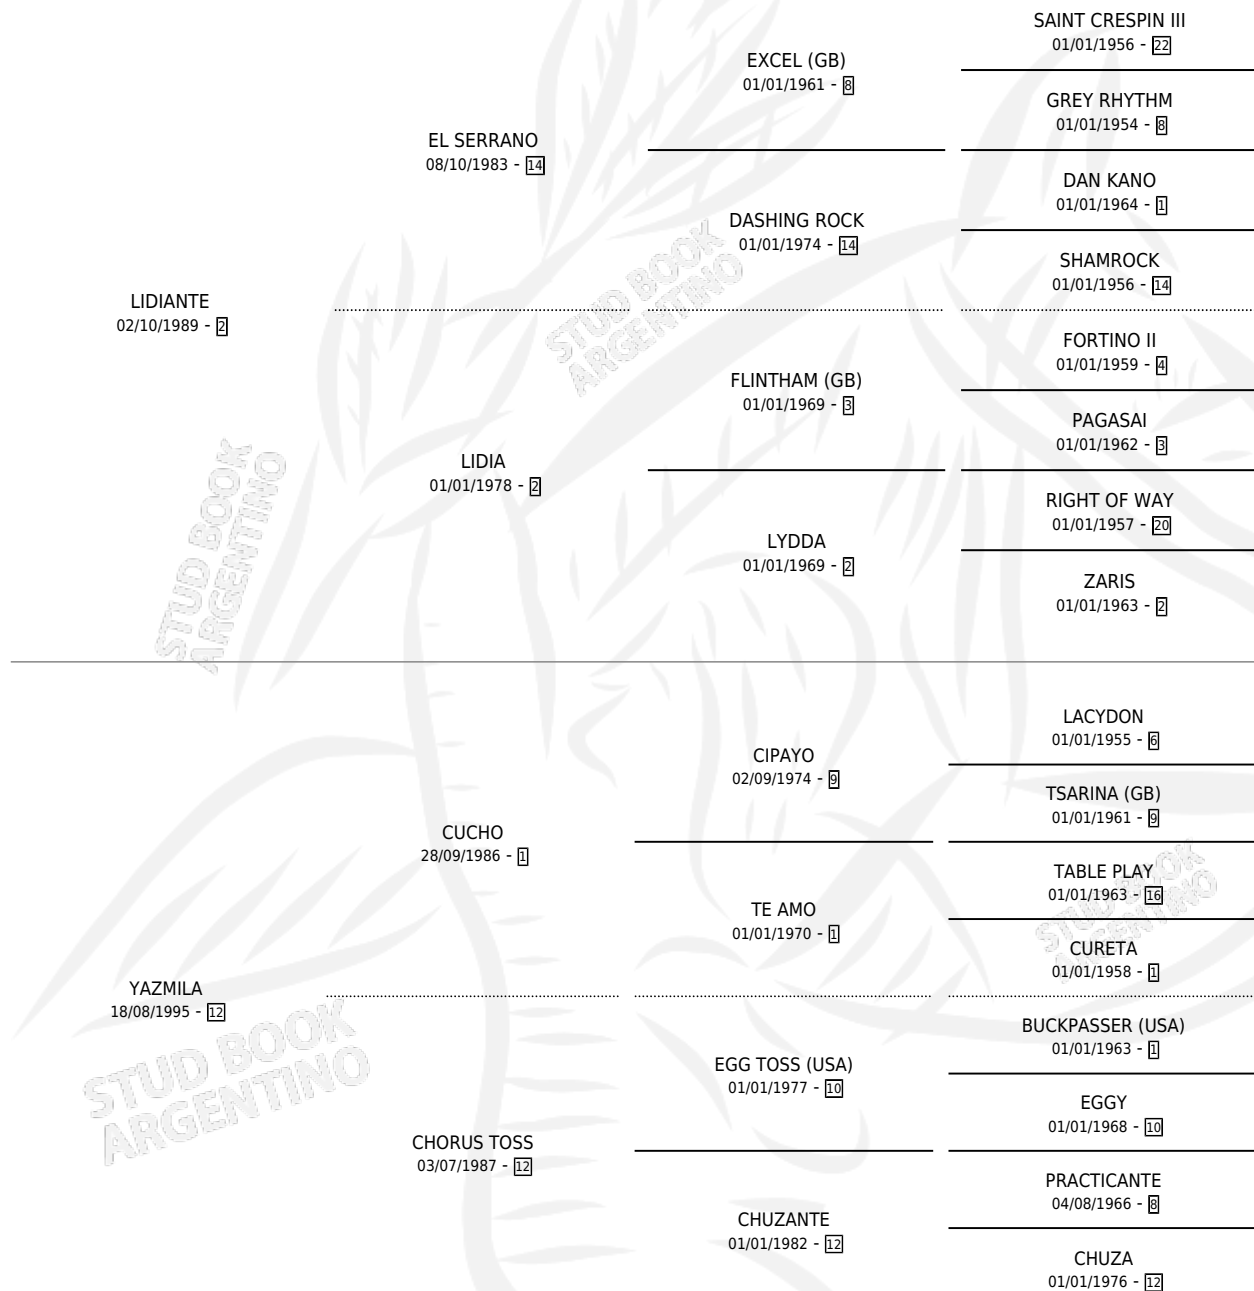

LID YAMI

por LIDIANTE y YAZMILA por CUCHO

Argentina · Hembra · Zaino · SP · 27/10/2003
Familia 12-g · Volumen 38

ESTADO

TIPIFICACIÓN SANGUÍNEA	X
TIPIFICACIÓN POR ADN	✓
PASAPORTE	X
IDENTIFICACIÓN POR MICROCHIP	X
REPRODUCTOR	✓

Lugar de nacimiento: Don Remigio

Criador: Sin dato

~

HIJOS

	MACHOS	HEMBRAS
1 NACIERON	1	0

SIN ACTUACIONES

PEDIGREE

S

mientos **1** / Efectividad **50.00%**

PADRILLO	PRODUCTO	CRIADOR	1ER SERVICIO	ÚLTIMO SERVICIO
FORTY RECLUTA	∅		08/11/2008	10/11/2008
LID YAMI EL GRAN BRINCO	EL GRAN YAMI (M Z, 30/10/2008)	SIN DATO	14/11/2007	15/11/2007