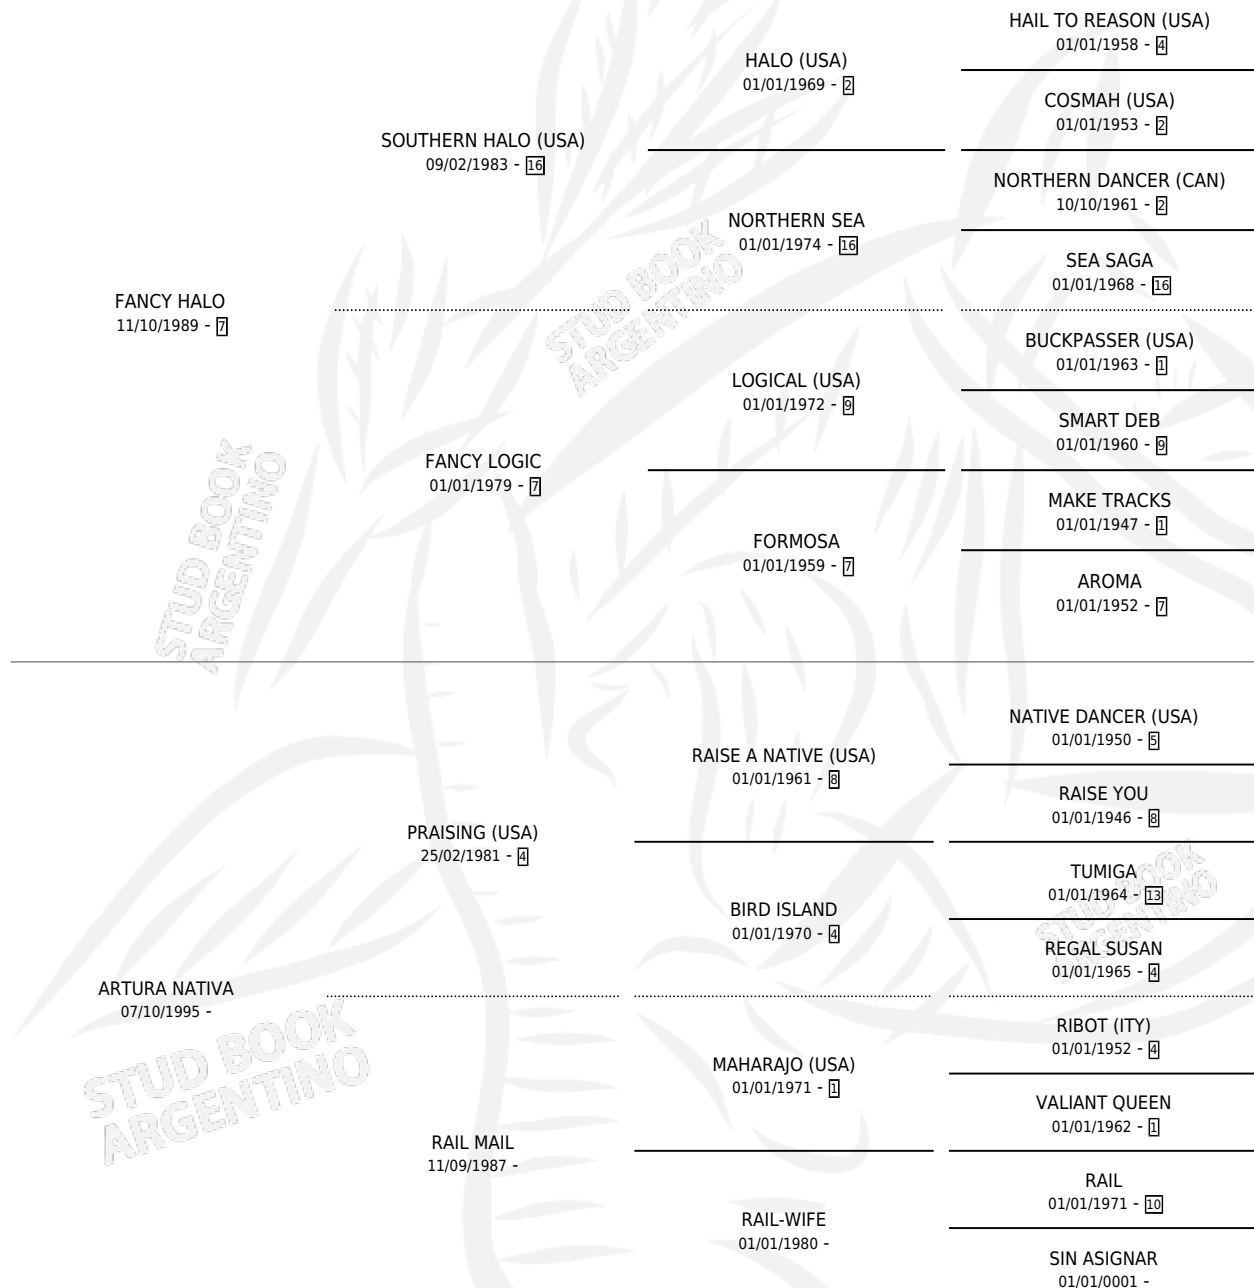

PRISA HALO

por FANCY HALO y ARTURA NATIVA por PRAISING (USA)

Argentina · Hembra · Alazan · SP · 12/10/2003
Familia · Volumen 38

ESTADO

TIPIFICACIÓN SANGUÍNEA	✓
TIPIFICACIÓN POR ADN	✓
PASAPORTE	X
IDENTIFICACIÓN POR MICROCHIP	X
REPRODUCTOR	✓

Lugar de nacimiento: Campo particular

Criador: Sin dato

~

HIJOS

	MACHOS	HEMBRAS
1 NACIERON	1	0
1 CORRIERON	1	0
1 GANARON	1	0
0 GANADORES CL	0 GANADORES GR	0 GANADORES G1

PEDIGREE