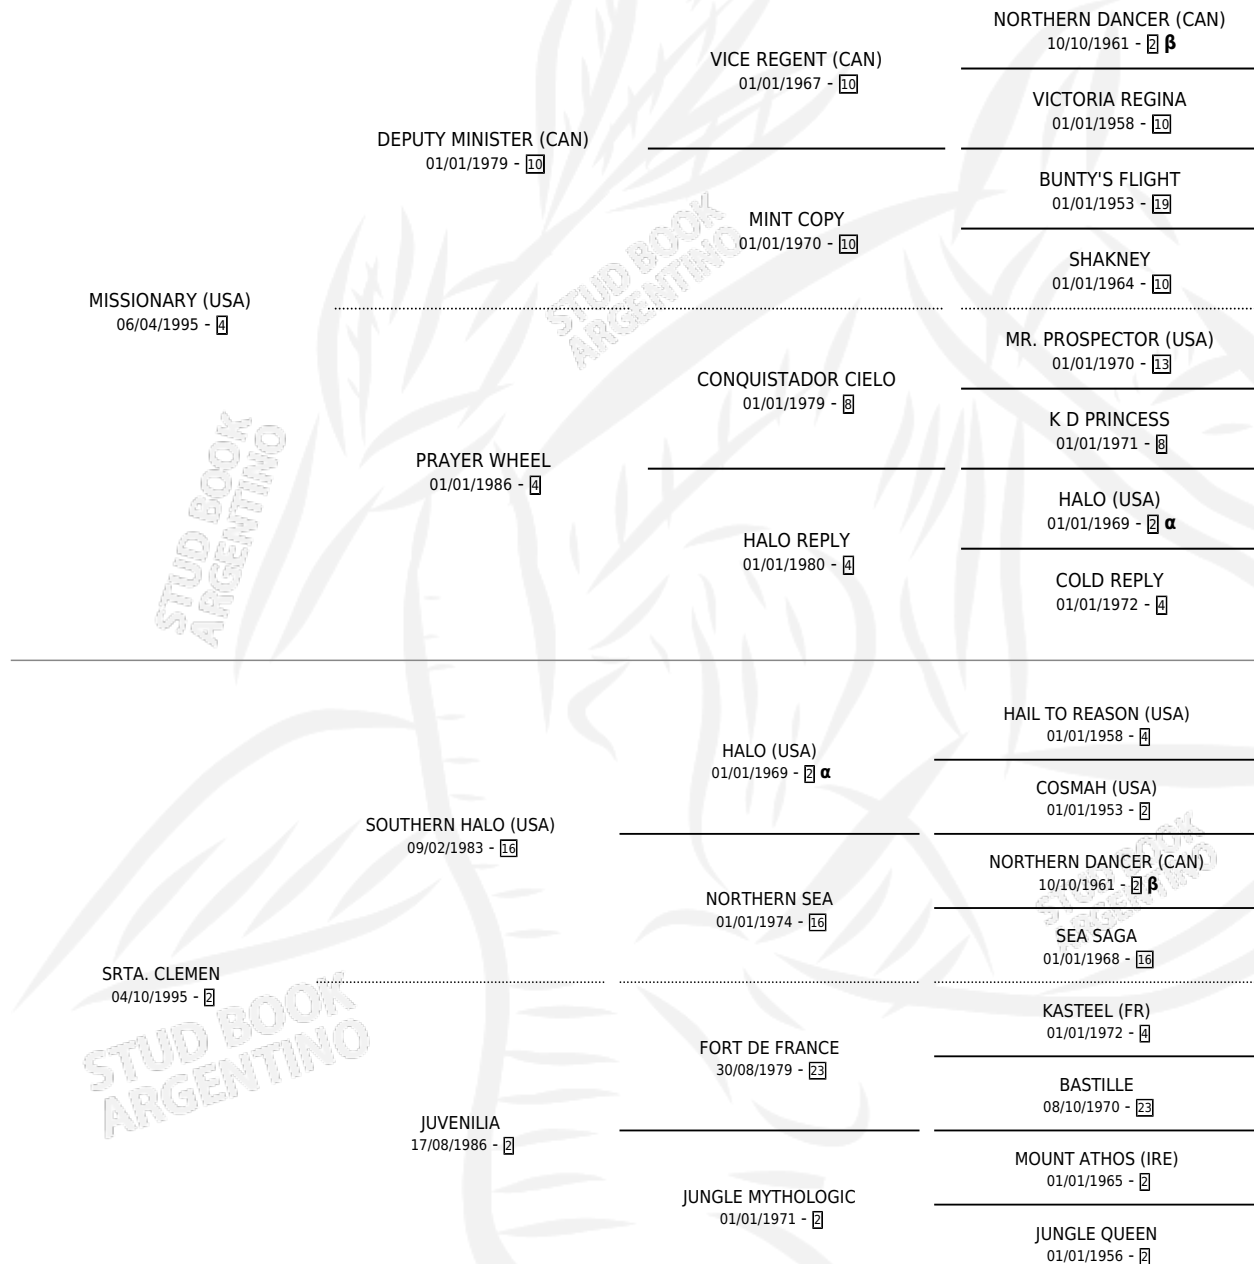

SR. SANTI

por **MISSIONARY (USA)** y **SRTA. CLEMEN** por **SOUTHERN HALO (USA)**

Argentina · Macho · Zaino · SP · 12/07/2004
Familia 2-g · Volumen 38

ESTADO

TIPIFICACIÓN SANGUÍNEA	X
TIPIFICACIÓN POR ADN	✓
PASAPORTE	X
IDENTIFICACIÓN POR MICROCHIP	X
REPRODUCTOR	✓

Lugar de nacimiento: Las Camelias
Criador: Las Camelias

HIJOS

	MACHOS	HEMBRAS
2 NACIERON	2	0
2 CORRIERON	2	0
1 GANARON	1	0
0 GANADORES CL	0 GANADORES GR	0 GANADORES G1

PEDIGREE

INBREEDING : **α,β**