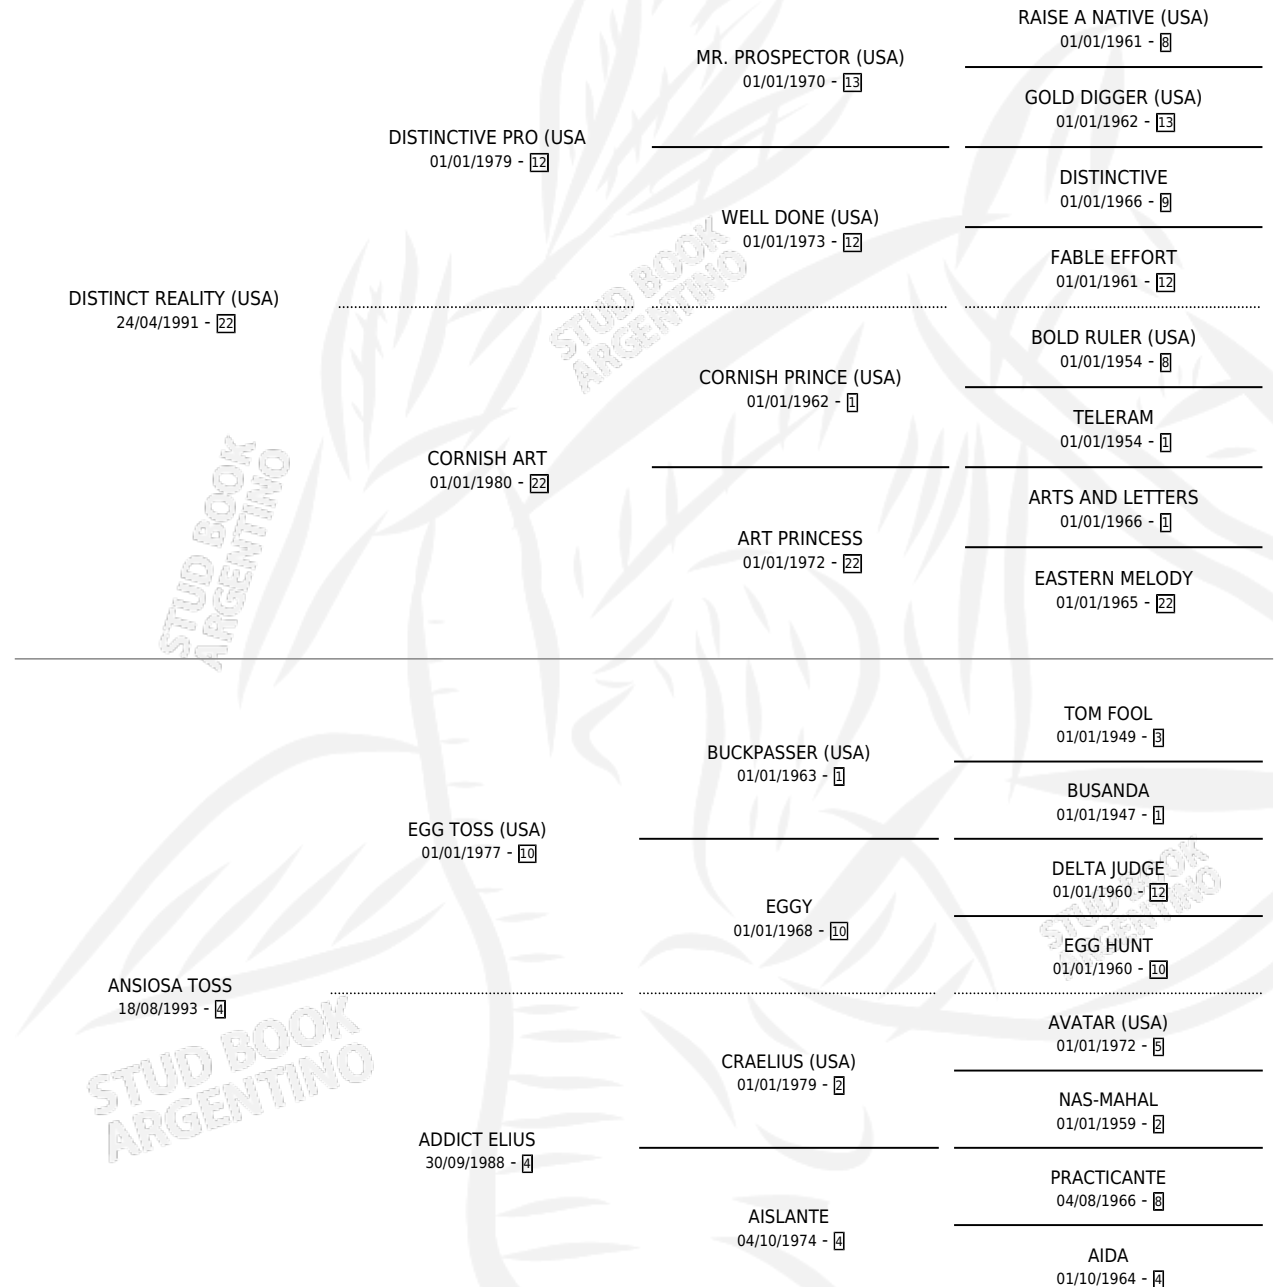

PAYAREALITY

por **DISTINCT REALITY (USA)** y **ANSIOSA TOSS** por **EGG TOSS (USA)**

Argentina · Macho · Zaino · SP · 14/07/2004
Familia 4-b · Volumen 38

ESTADO

TIPIFICACIÓN SANGUÍNEA	X
TIPIFICACIÓN POR ADN	X
PASAPORTE	X
IDENTIFICACIÓN POR MICROCHIP	X
REPRODUCTOR	X

Lugar de nacimiento: El Tordillo

Criador: Sin dato

PEDIGREE

PAYREALITY

Datos oficiales del Stud Book Argentino

Documento generado el 04/05/2026

studbook.org.ar