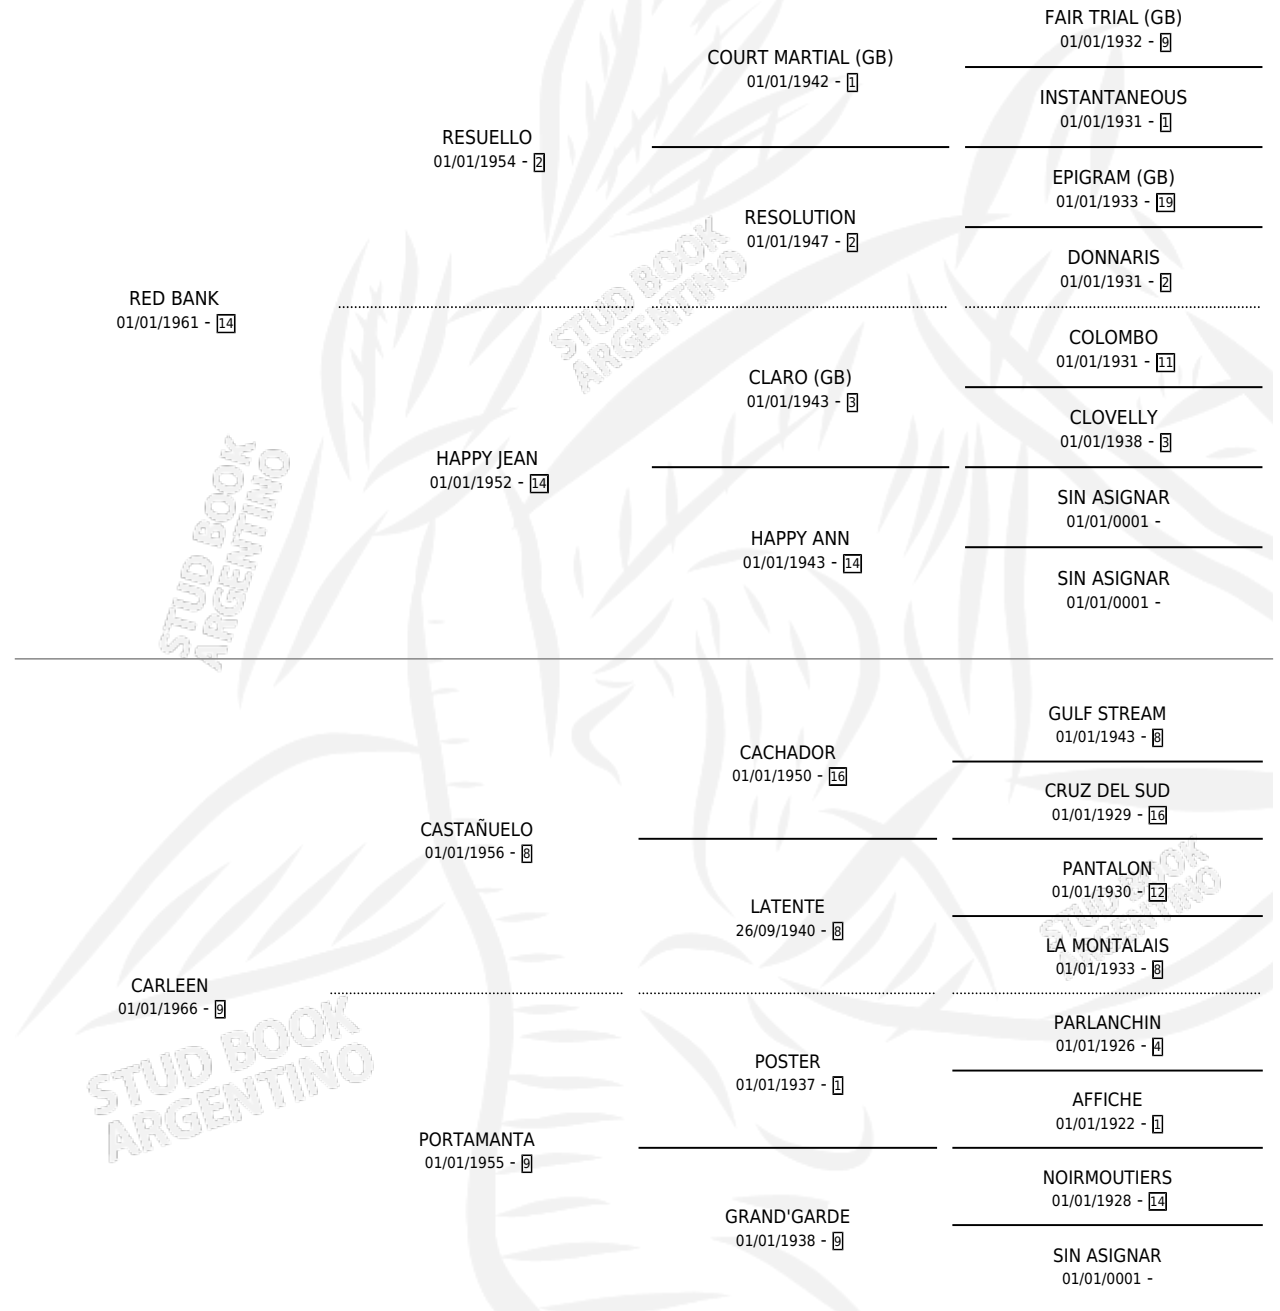

RED BANNER

por RED BANK y CARLEEN por CASTAÑUELO

Argentina · Macho · Zaino Colorado · SP · 19/10/1974
Familia 9 · Volumen 28

ESTADO

TIPIFICACIÓN SANGUÍNEA	X
TIPIFICACIÓN POR ADN	X
PASAPORTE	X
IDENTIFICACIÓN POR MICROCHIP	X
REPRODUCTOR	X

Lugar de nacimiento: Campo particular

Criador: Sin dato

PEDIGREE