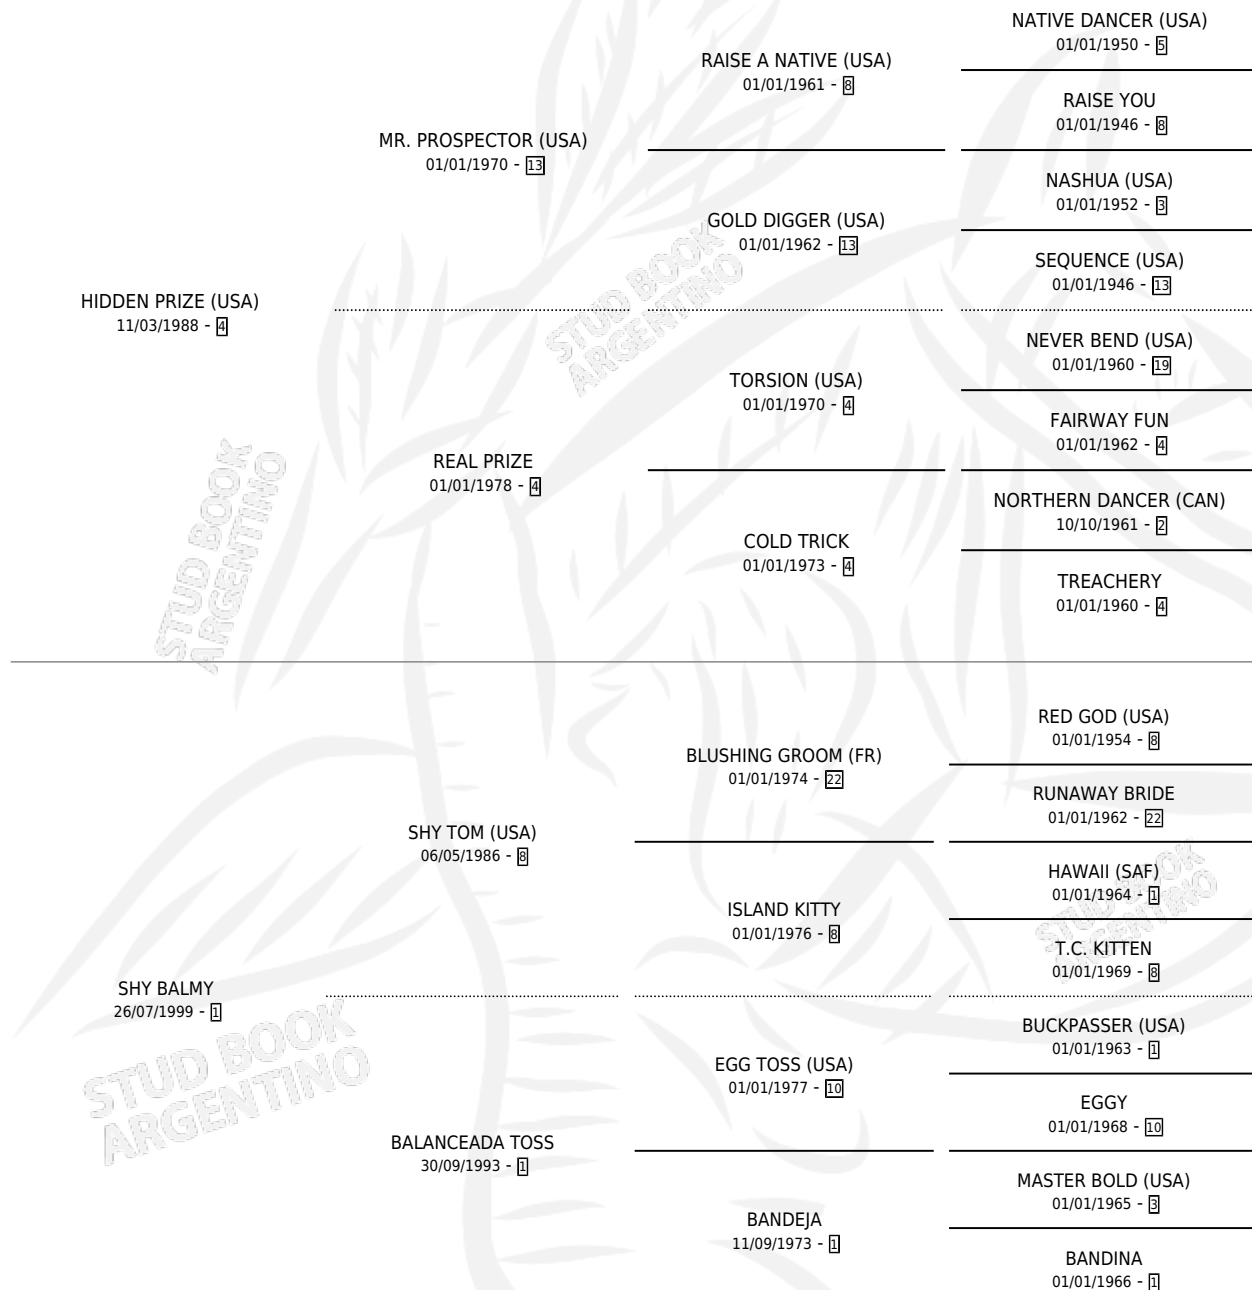

BALE PRIZE

por **HIDDEN PRIZE (USA)** y **SHY BALMY** por **SHY TOM (USA)**

Argentina · Macho · Zaino · SP · 17/07/2004
Familia 1-l · Volumen 38

ESTADO

TIPIFICACIÓN SANGUÍNEA	X
TIPIFICACIÓN POR ADN	✓
PASAPORTE	X
IDENTIFICACIÓN POR MICROCHIP	X
REPRODUCTOR	X

Lugar de nacimiento: La Biznaga
Criador: La Biznaga

PEDIGREE

CAMPAÑA

Solo carreras oficiales de Argentina

POR EDAD

EDAD	CC	1°	2°	3°	4°	5°	NP	CLC	CLG	CLCG1	CLGG1	IMPORTE	GANANCIA / CC
4 AÑOS	4	0	2	1	0	0	1	0	0	0	0	\$16,700	\$4,175
5 AÑOS	4	2	0	0	0	0	2	0	0	0	0	\$32,500	\$8,125
TOTALES	8	2	2	1	0	0	3	0	0	0	0	\$49,200	\$6,150
%		25.0%	25.0%	12.5%	0.0%	0.0%	37.5%	0.0%	0.0%	0.0%	0.0%		

Ganador de 2 carreras en San Isidro y La Plata - \$49,200, a los 5 años.

POR DISTANCIA

HIPODROMO	CC	1°	2°	3°	4°	5°	NP	CLC	CLG	CLCG1	CLGG1	IMPORTE
LA PLATA	4	1	1	1	0	0	1	0	0	0	0	\$25,700
1200 MTS	2	1	0	0	0	0	1	0	0	0	0	\$16,500
1400 MTS	2	0	1	1	0	0	0	0	0	0	0	\$9,200
SAN ISIDRO	2	1	0	0	0	0	1	0	0	0	0	\$16,000
1400 MTS	1	0	0	0	0	0	1	0	0	0	0	\$0
1100 MTS	1	1	0	0	0	0	0	0	0	0	0	\$16,000
PALERMO	2	0	1	0	0	0	1	0	0	0	0	\$7,500
1200 MTS	1	0	0	0	0	0	1	0	0	0	0	\$0
1400 MTS	1	0	1	0	0	0	0	0	0	0	0	\$7,500