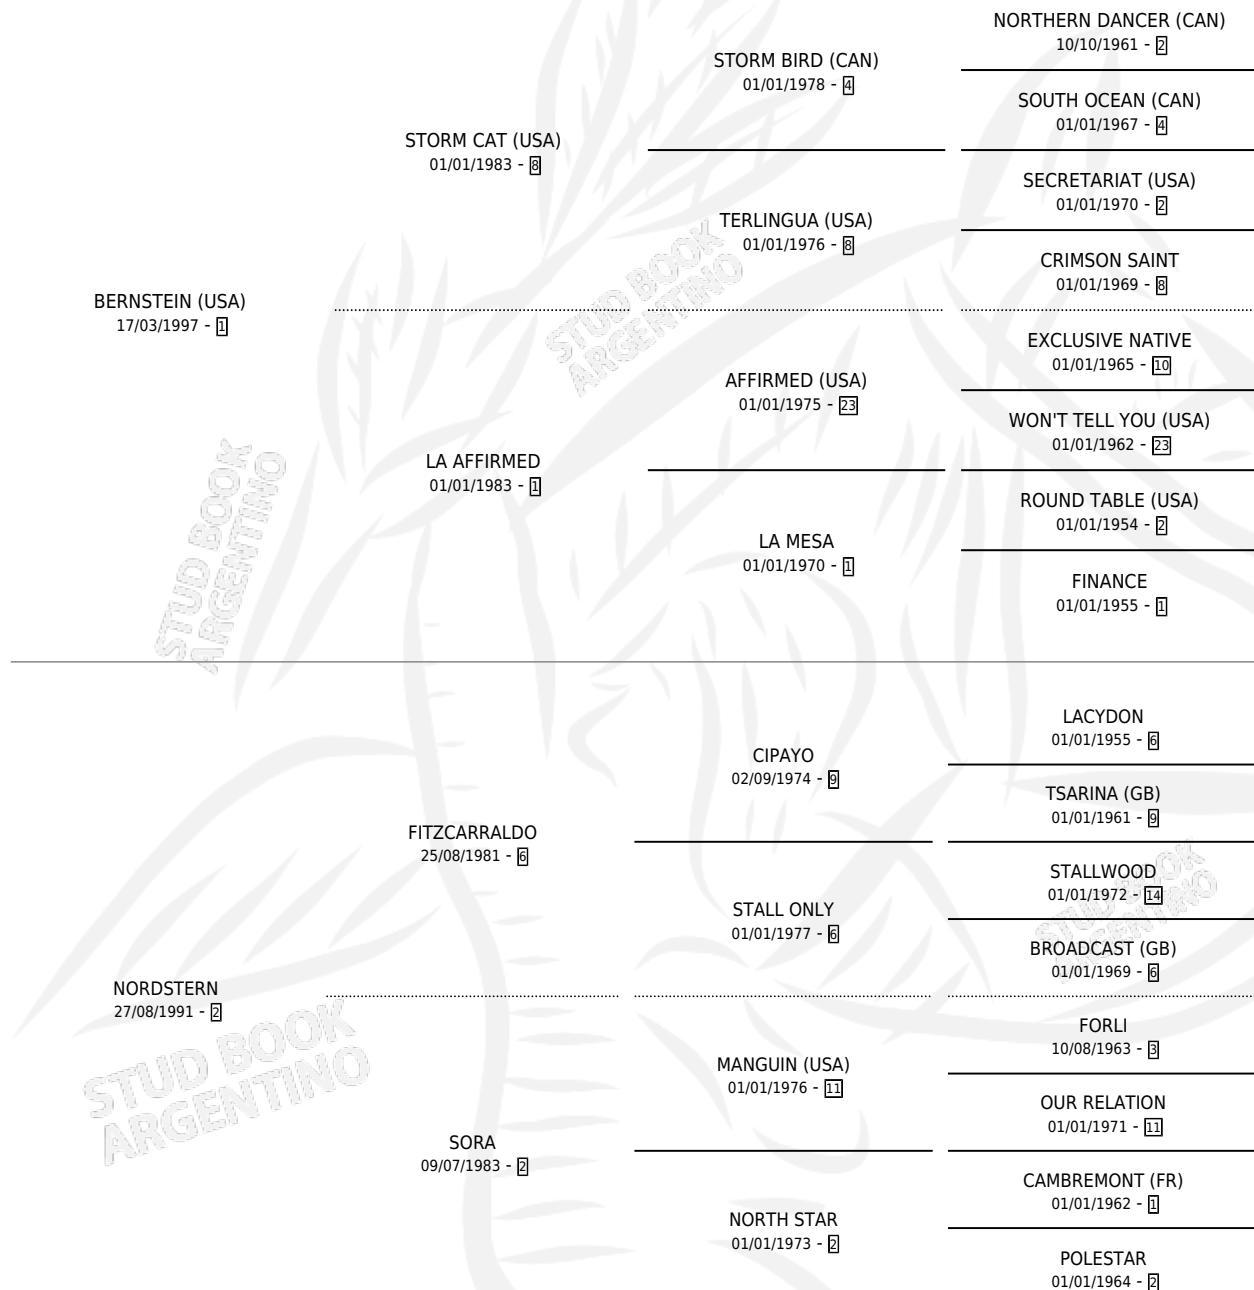

STORMY NORM

por **BERNSTEIN (USA)** y **NORDSTERN** por **FITZCARRALDO**

Argentina · Hembra · Zaino Negro · SP · 16/07/2004
Familia 2-f · Volumen 38

ESTADO

TIPIFICACIÓN SANGUÍNEA	X
TIPIFICACIÓN POR ADN	✓
PASAPORTE	X
IDENTIFICACIÓN POR MICROCHIP	X
REPRODUCTOR	✓

Lugar de nacimiento: La Biznaga

Criador: La Biznaga

~

HIJOS

	MACHOS	HEMBRAS
4 NACIERON	2	2
4 CORRIERON	2	2
3 GANARON	1	2
0 GANADORES CL	0 GANADORES GR	0 GANADORES G1

PEDIGREE

CAMPAÑA

Solo carreras oficiales de Argentina