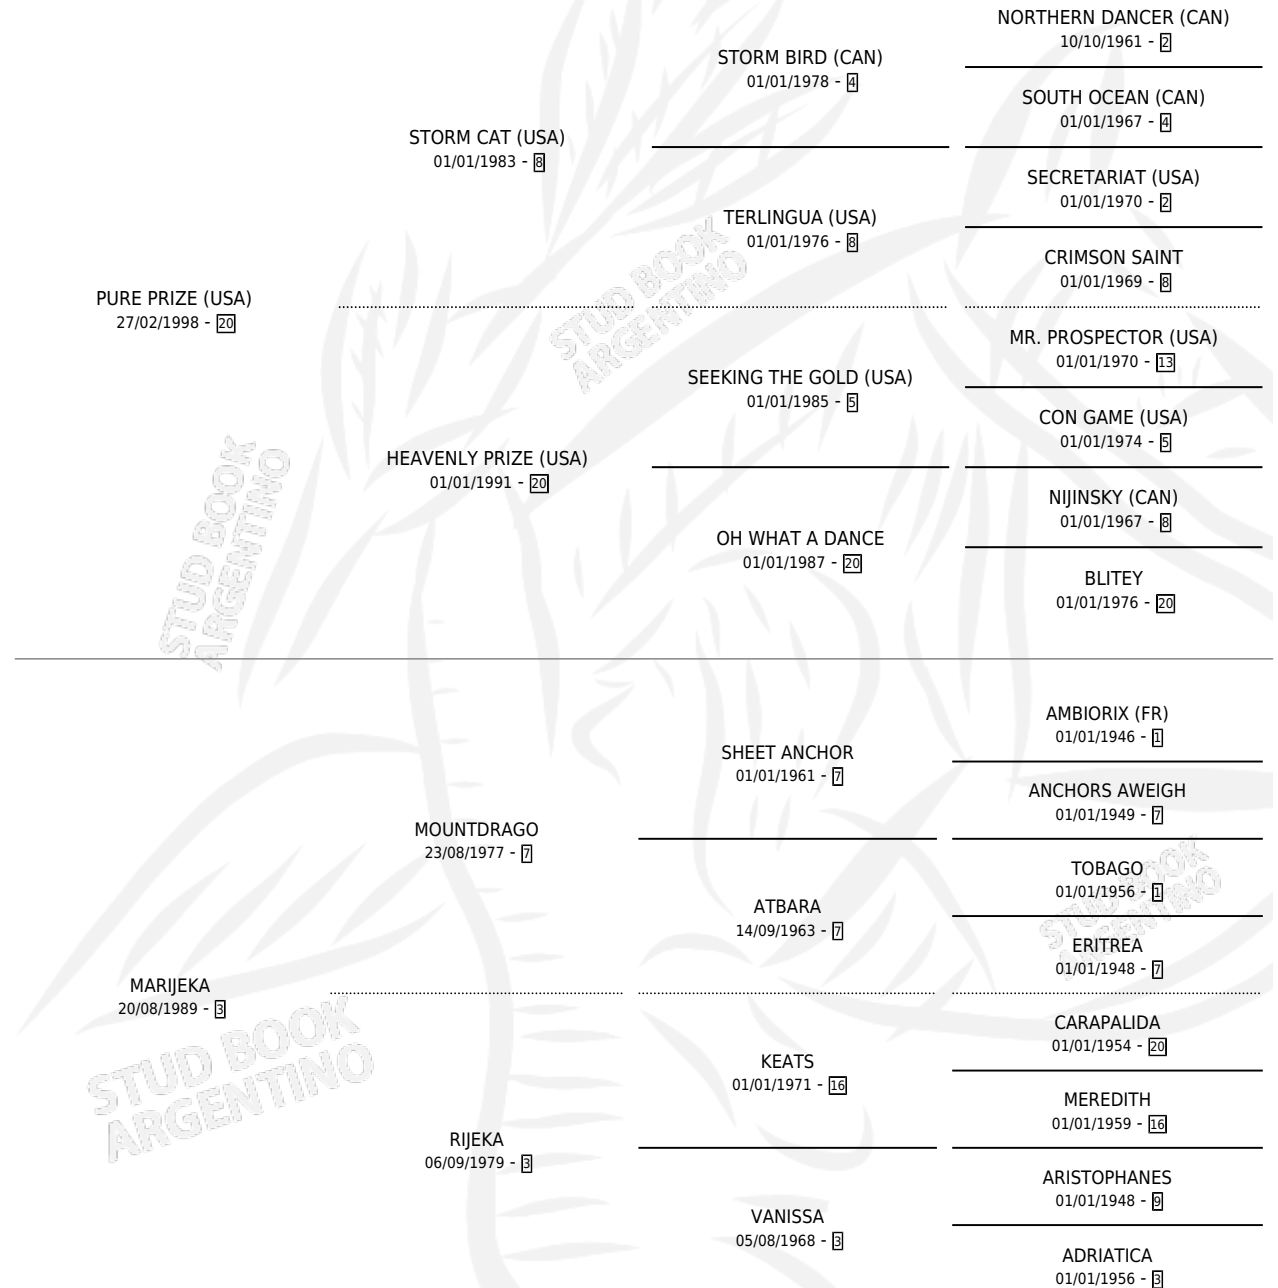

PURE MARK

por PURE PRIZE (USA) y MARIJEKA por MOUNTDRAGO

Argentina · Macho · Alazan · SP · 12/07/2004
Familia 3-b · Volumen 38

ESTADO

TIPIFICACIÓN SANGUÍNEA	X
TIPIFICACIÓN POR ADN	✓
PASAPORTE	X
IDENTIFICACIÓN POR MICROCHIP	X
REPRODUCTOR	X

Lugar de nacimiento: La Biznaga

Criador: La Biznaga

PEDIGREE

CAMPAÑA

Solo carreras oficiales de Argentina

POR EDAD

EDAD	CC	1°	2°	3°	4°	5°	NP	CLC	CLG	CLCG1	CLGG1	IMPORTE	GANANCIA / CC
4 AÑOS	3	0	0	0	0	0	3	0	0	0	0	\$0	\$0
5 AÑOS	5	1	0	0	1	0	3	0	0	0	0	\$16,200	\$3,240
TOTALES	8	1	0	0	1	0	6	0	0	0	0	\$16,200	\$2,025
%		12.5%	0.0%	0.0%	12.5%	0.0%	75.0%	0.0%	0.0%	0.0%	0.0%		

Ganador en La Plata - \$16,200, a los 5 años.

POR DISTANCIA

HIPODROMO	CC	1°	2°	3°	4°	5°	NP	CLC	CLG	CLCG1	CLGG1	IMPORTE
LA PLATA	2	1	0	0	0	0	1	0	0	0	0	\$15,000
1100 MTS	2	1	0	0	0	0	1	0	0	0	0	\$15,000
SAN ISIDRO	4	0	0	0	1	0	3	0	0	0	0	\$1,200
1100 MTS	1	0	0	0	1	0	0	0	0	0	0	\$1,200
1200 MTS	2	0	0	0	0	0	2	0	0	0	0	\$0
1000 MTS	1	0	0	0	0	0	1	0	0	0	0	\$0
PALERMO	2	0	0	0	0	0	2	0	0	0	0	\$0
1000 MTS	1	0	0	0	0	0	1	0	0	0	0	\$0
1200 MTS	1	0	0	0	0	0	1	0	0	0	0	\$0