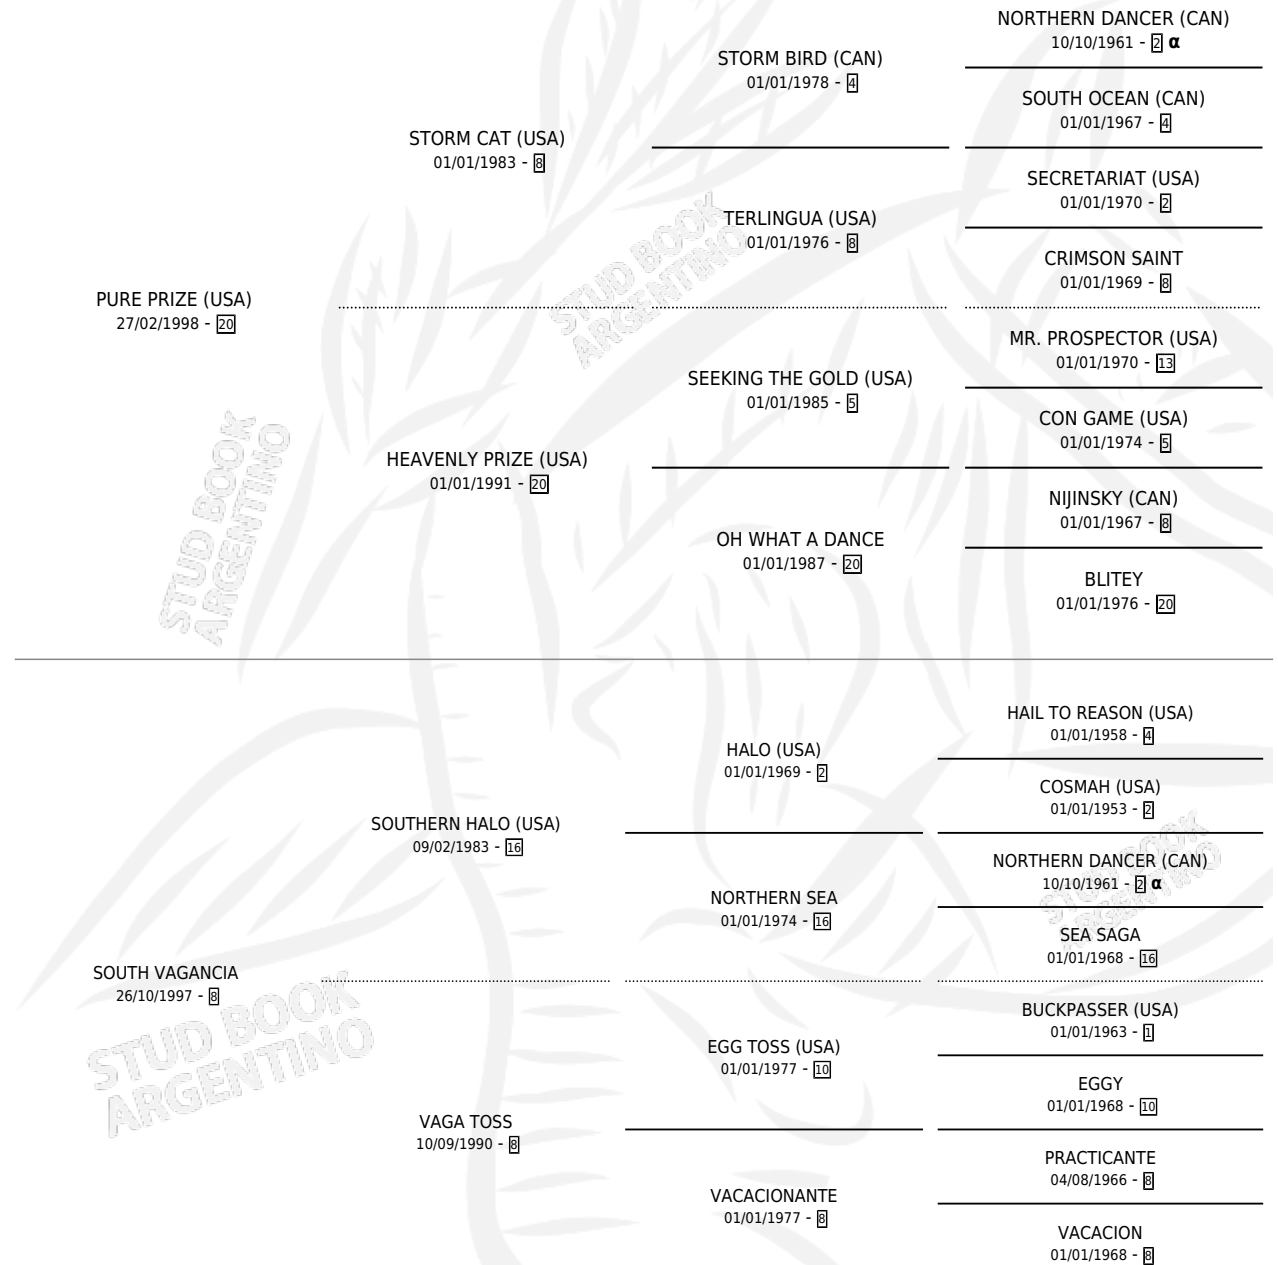

# PURE VAG

por **PURE PRIZE (USA)** y **SOUTH VAGANCIA** por **SOUTHERN HALO (USA)**

Argentina · Hembra · Alazan · SP · 01/07/2004  
Familia 8-j · Volumen 38

## ESTADO

TIPIFICACIÓN SANGUÍNEA	X
TIPIFICACIÓN POR ADN	✓
PASAPORTE	X
IDENTIFICACIÓN POR MICROCHIP	X
REPRODUCTOR	✓

**Lugar de nacimiento:** La Biznaga

**Criador:** La Biznaga

## PEDIGREE

INBREEDING :  $\alpha$