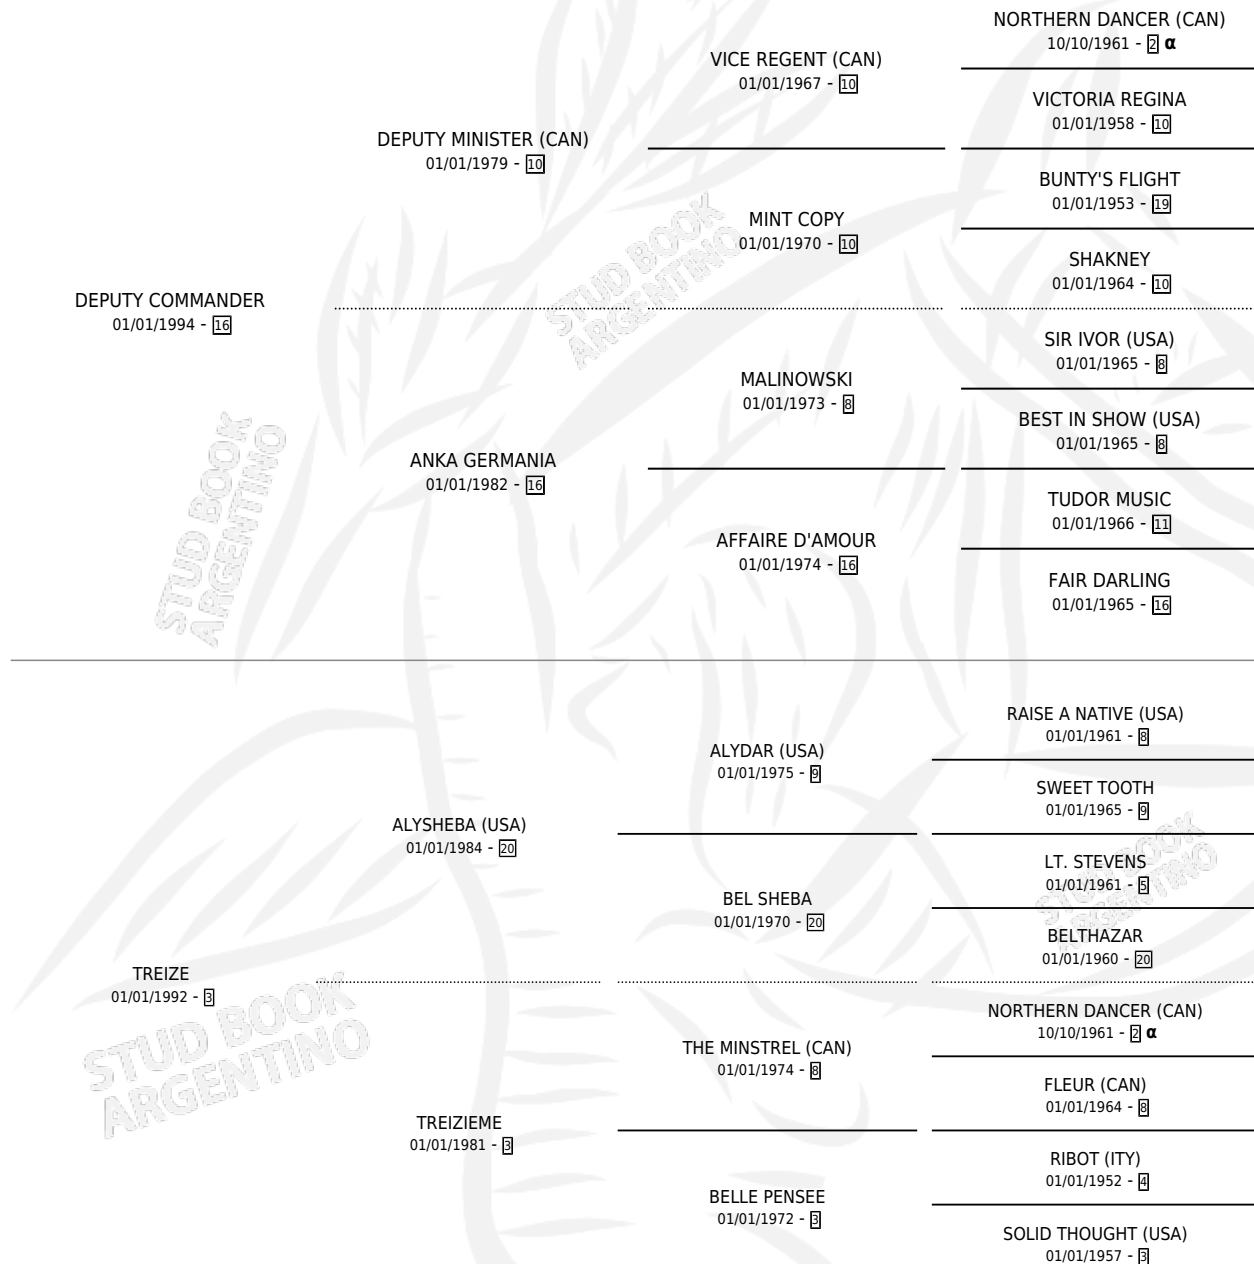

BRANCUSI (USA)

por DEPUTY COMMANDER y TREIZE por ALYSHEBA (USA)

Estados Unidos · Macho · Zaino · SP · 15/03/2000
Familia 3 · Volumen web

ESTADO

TIPIFICACIÓN SANGUÍNEA	✓
TIPIFICACIÓN POR ADN	✓
PASAPORTE	X
IDENTIFICACIÓN POR MICROCHIP	X
REPRODUCTOR	✓

Lugar de nacimiento: Estados Unidos

Criador: Extranjero

~

HIJOS

	MACHOS	HEMBRAS
248 NACIERON	120	128
161 CORRIERON	81	80
80 GANARON	35	45
2 GANADORES CL	2 GANADORES GR	2 GANADORES G1

PEDIGREE

INBREEDING : α

EXPORTACIÓN / IMPORTACIÓN

FECHA	MOVIMIENTO	PAÍS
13/01/2014	EXPORTADO	PERU
30/07/2004	IMPORTADO	ESTADOS UNIDOS

SERVICIOS PADRILLO

TEMPORADA	HARAS	SERVICIO	NAC.	EFFECTIVIDAD
2010	ORILLA DEL MONTE	13	8	61.54 %
2009	ORILLA DEL MONTE	39	23	58.97 %
2008	ORILLA DEL MONTE	71	45	63.38 %
2007	ORILLA DEL MONTE	67	48	71.64 %
2006	ORILLA DEL MONTE	68	42	61.76 %
2005	ORILLA DEL MONTE	63	45	71.43 %
2004	ORILLA DEL MONTE	55	37	67.27 %