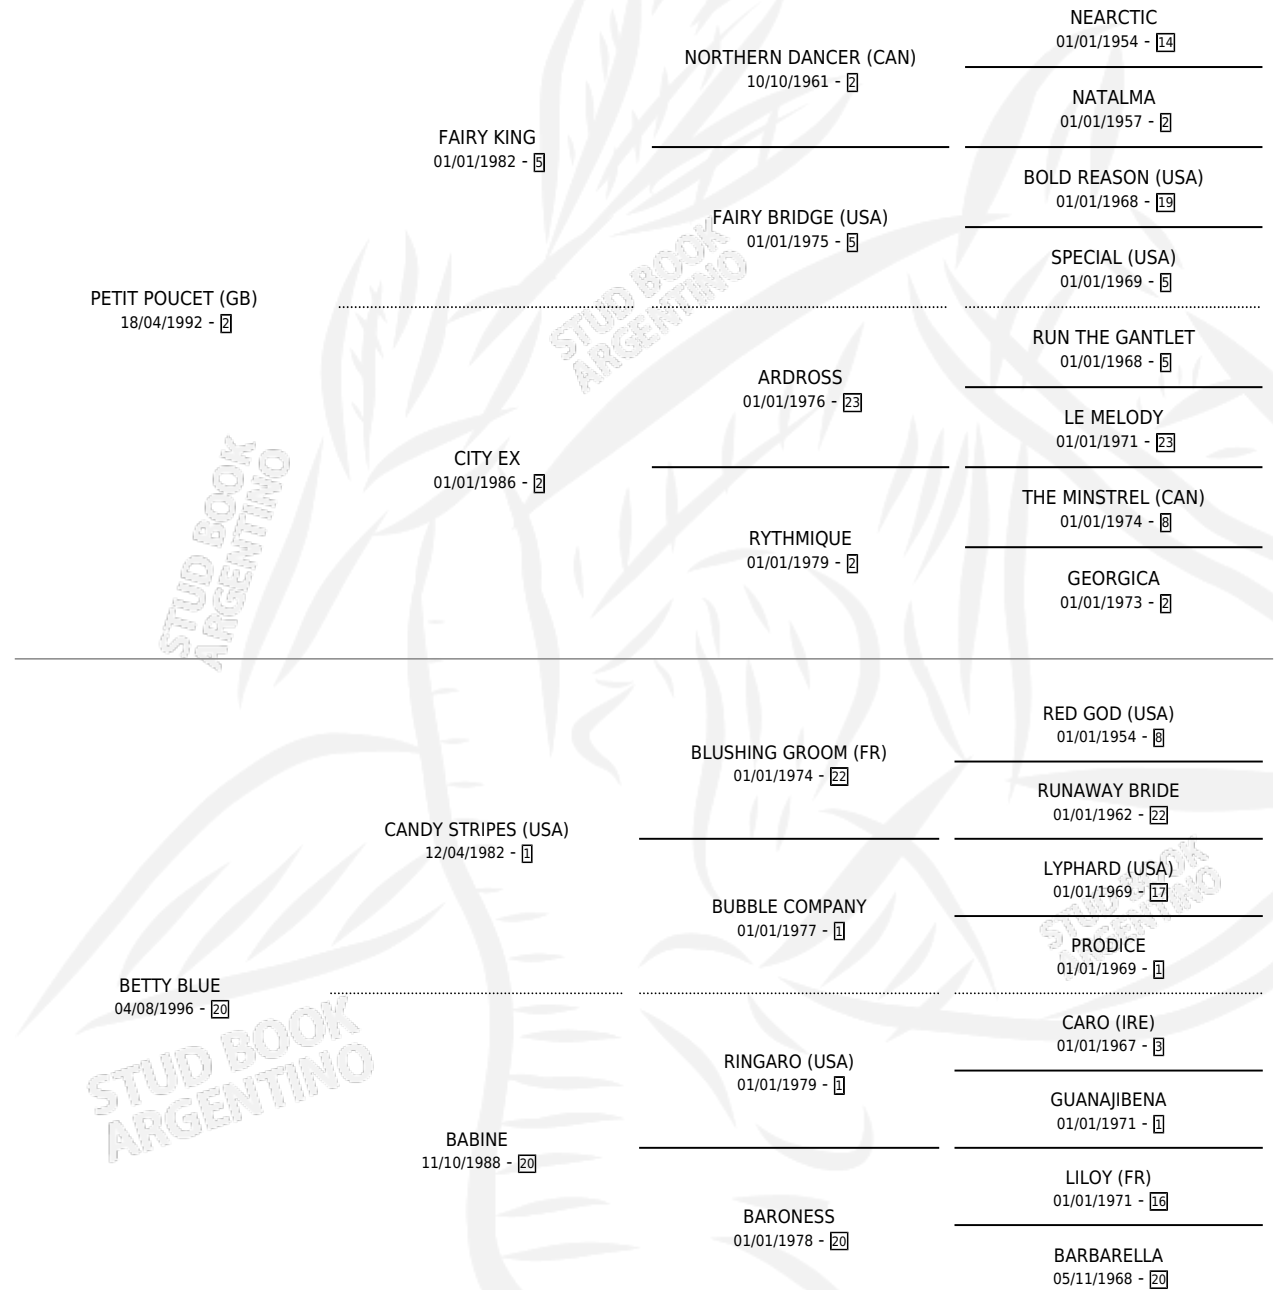

RUN BETTY RUN

por **PETIT POU CET (GB)** y **BETTY BLUE** por **CANDY STRIPES (USA)**

Argentina · Hembra · Zaino · SP · 02/07/2004
Familia 20 · Volumen 38

ESTADO

TIPIFICACIÓN SANGUÍNEA	X
TIPIFICACIÓN POR ADN	✓
PASAPORTE	X
IDENTIFICACIÓN POR MICROCHIP	X
REPRODUCTOR	X

Lugar de nacimiento: El Turf

Criador: El Turf

PEDIGREE

RUN BETTY RUN

Datos oficiales del Stud Book Argentino

Documento generado el 14/05/2026

studbook.org.ar