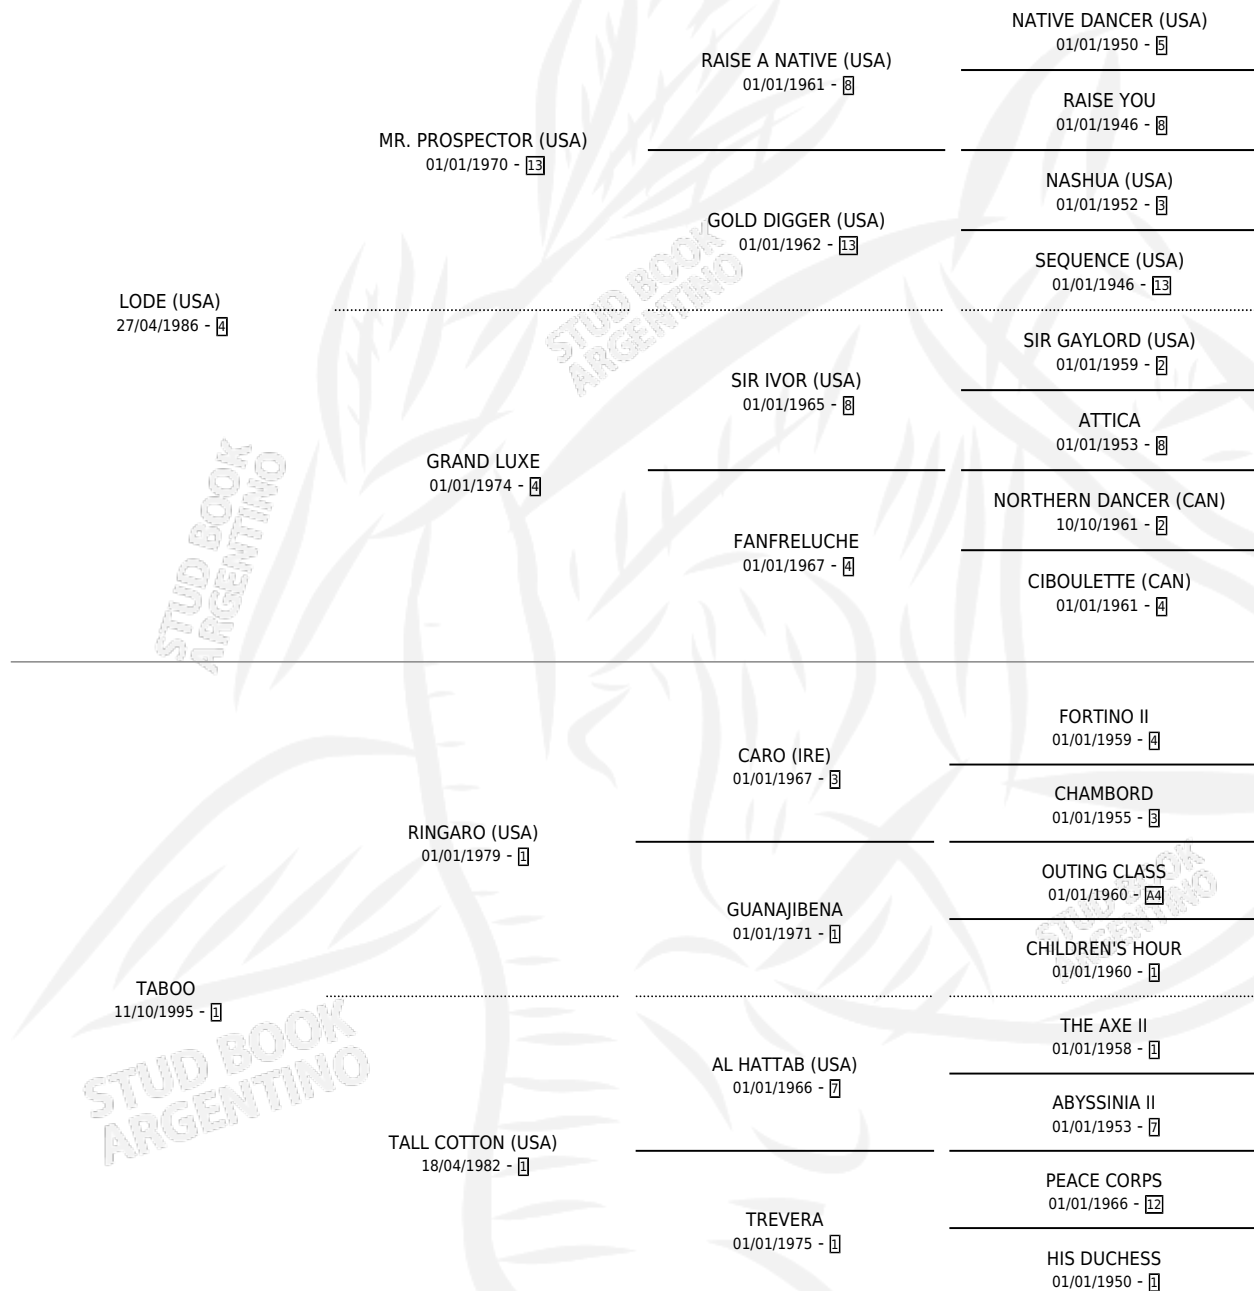

TABBY FOX

por **LODE (USA)** y **TABOO** por **RINGARO (USA)**

Argentina · Hembra · Zaino · SP · 28/07/2004
Familia 1-x · Volumen 38

ESTADO

TIPIFICACIÓN SANGUÍNEA	X
TIPIFICACIÓN POR ADN	✓
PASAPORTE	X
IDENTIFICACIÓN POR MICROCHIP	X
REPRODUCTOR	✓

Lugar de nacimiento: Santa Maria De Araras

Criador: Santa Maria De Araras

~

HIJOS

	MACHOS	HEMBRAS
1 NACIERON	0	1
1 CORRIERON	0	1

SIN ACTUACIONES

PEDIGREE

EXPORTACIÓN / IMPORTACIÓN

FECHA	MOVIMIENTO	PAÍS
10/01/2011	EXPORTADO	URUGUAY

~

SERVICIOS

Servicios **3** / Nacimientos **1** / Efectividad **33.33%**

PADRILLO	PRODUCTO	CRIADOR	1ER SERVICIO	ÚLTIMO SERVICIO
WILD EVENT (USA)	∅		08/09/2009	08/09/2009
PUT IT BACK (USA)	∅		15/08/2008	23/11/2008
STORM SURGE (USA)	TAB SURGE (H Z, 03/08/2008)	SIN DATO	17/08/2007	06/09/2007