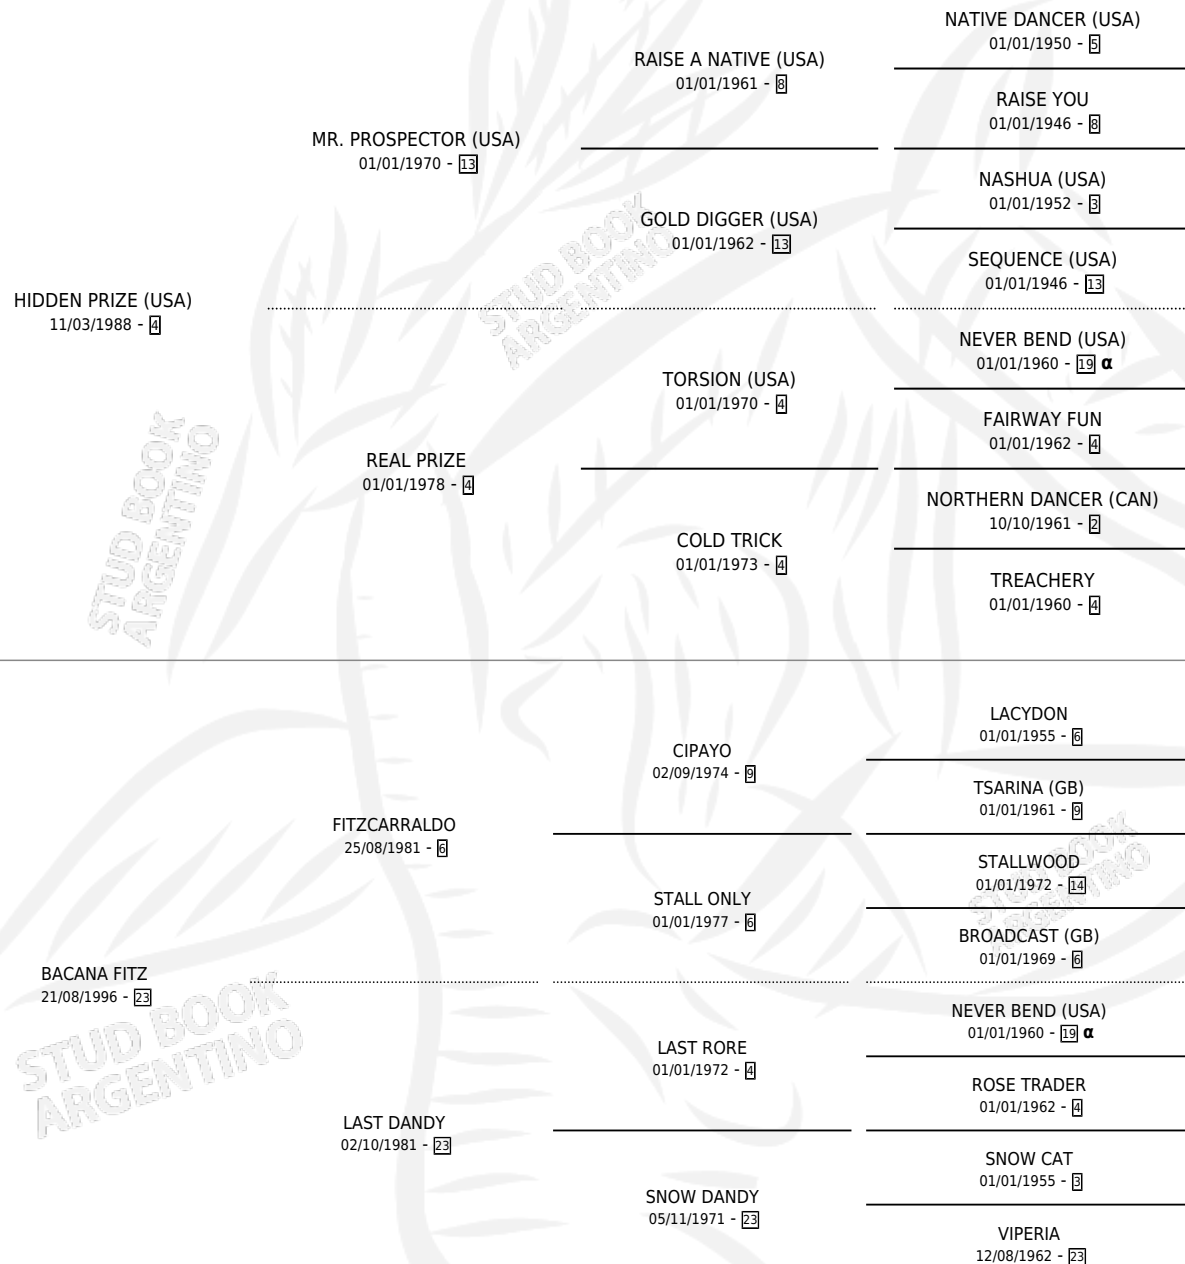

BLUE PASSION

por **HIDDEN PRIZE (USA)** y **BACANA FITZ** por **FITZCARRALDO**

Argentina · Hembra · Zaino · SP · 19/07/2004
Familia 23-a · Volumen 38

ESTADO

TIPIFICACIÓN SANGUÍNEA	X
TIPIFICACIÓN POR ADN	✓
PASAPORTE	X
IDENTIFICACIÓN POR MICROCHIP	X
REPRODUCTOR	✓

Lugar de nacimiento: Orilla Del Monte
Criador: Orilla Del Monte

~

HIJOS

	MACHOS	HEMBRAS
6 NACIERON	3	3
1 CORRIERON	0	1
1 GANARON	0	1
0 GANADORES CL	0 GANADORES GR	0 GANADORES G1

PEDIGREE

INBREEDING : α