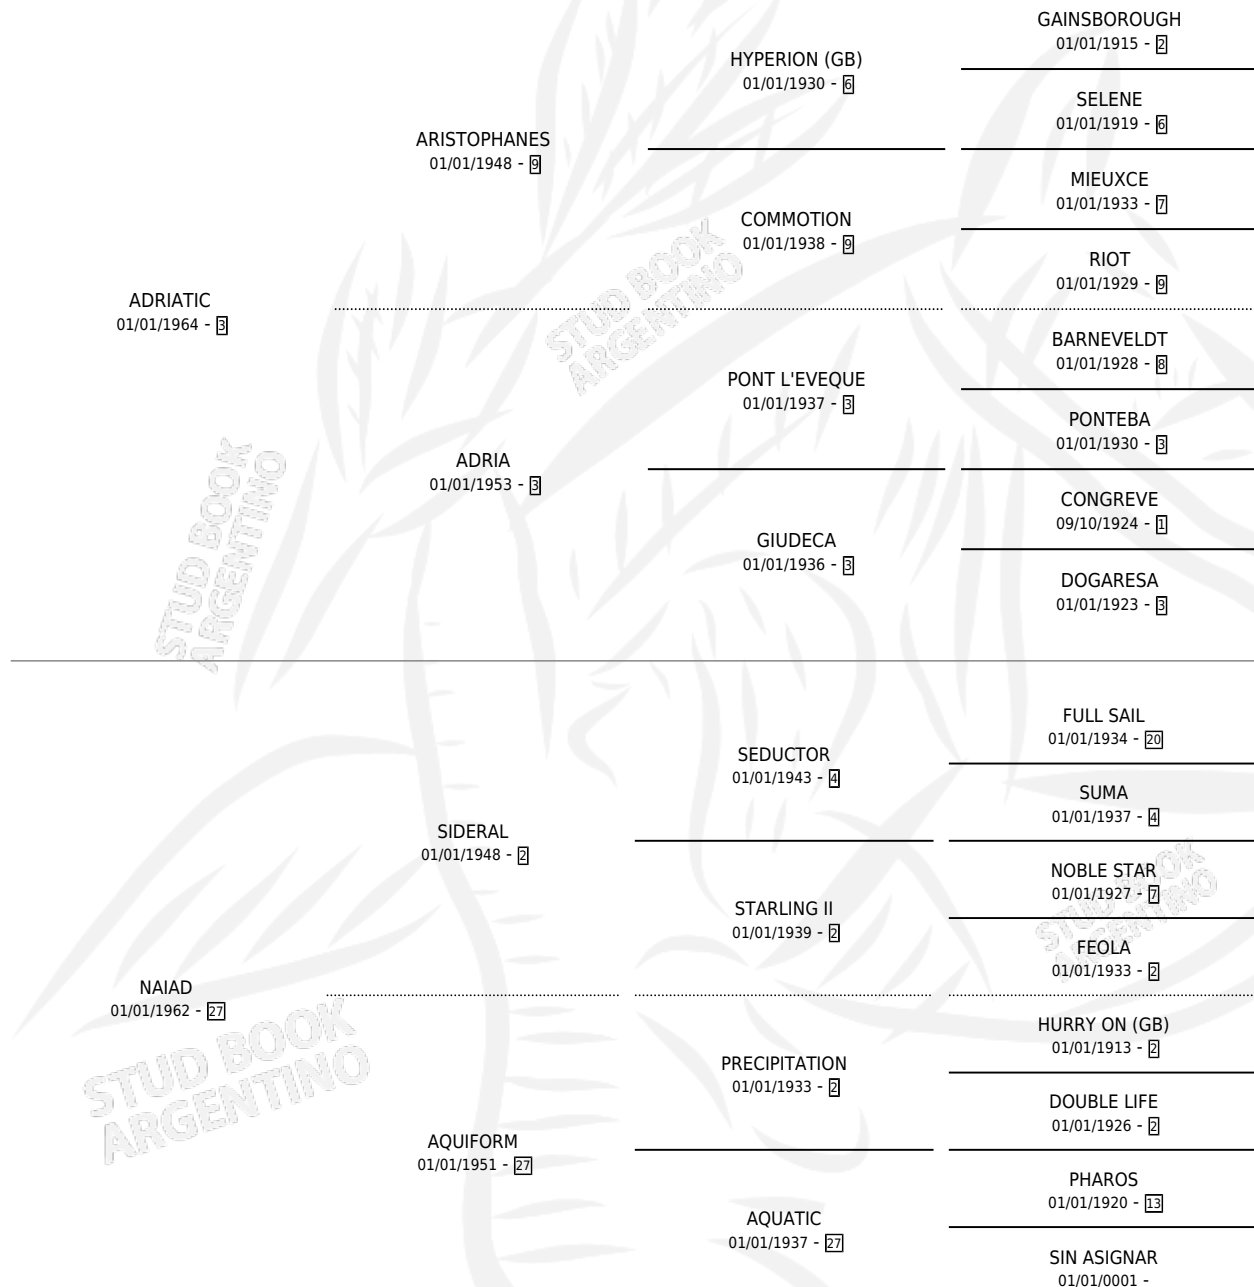

OCEANID

por **ADRIATIC** y **NAIAD** por **SIDERAL**

Argentina · Hembra · Alazan Tostado · SP · 16/10/1974
Familia 27-a · Volumen 28

ESTADO

TIPIFICACIÓN SANGUÍNEA	X
TIPIFICACIÓN POR ADN	X
PASAPORTE	X
IDENTIFICACIÓN POR MICROCHIP	X
REPRODUCTOR	✓

Lugar de nacimiento: Campo particular

Criador: Sin dato

~

HIJOS

	MACHOS	HEMBRAS
6 NACIERON	2	4
4 CORRIERON	1	3
4 GANARON	1	3
0 GANADORES CL	0 GANADORES GR	0 GANADORES G1

PEDIGREE

S

cimientos 3 / Efectividad 25.00%

PADRILLO	PRODUCTO	CRIADOR	1ER SERVICIO	ÚLTIMO SERVICIO
FINE TOSS	Ø		30/08/1993	29/11/1993
OCEANID	Ø		29/09/1992	02/12/1992
Datos oficiales del Stud Book Argentino				
FINE TOSS	Ø		20/10/1991	20/10/1991
Documentado en studbook.org.ar				
FINE TOSS	Ø		11/10/1990	03/12/1990
HAN BAY	Ø		01/12/1989	01/12/1989
HARD CASH	Ø		14/10/1989	14/10/1989
HARD CASH	Ø		24/11/1988	14/12/1988
HARD CASH	LE OCEANIDE (H A, 13/11/1988) •MURIÓ EL 25/09/1998•	SIN DATO	21/11/1987	14/12/1987
HARD CASH	O'CASEY (M A, 23/10/1987)	SIN DATO	01/11/1986	24/11/1986
HALL OF FAME	Ø		08/10/1985	08/10/1985
HALL OF FAME	THE BRIG (M A, 29/09/1985)	SIN DATO		
HALL OF FAME	Ø			