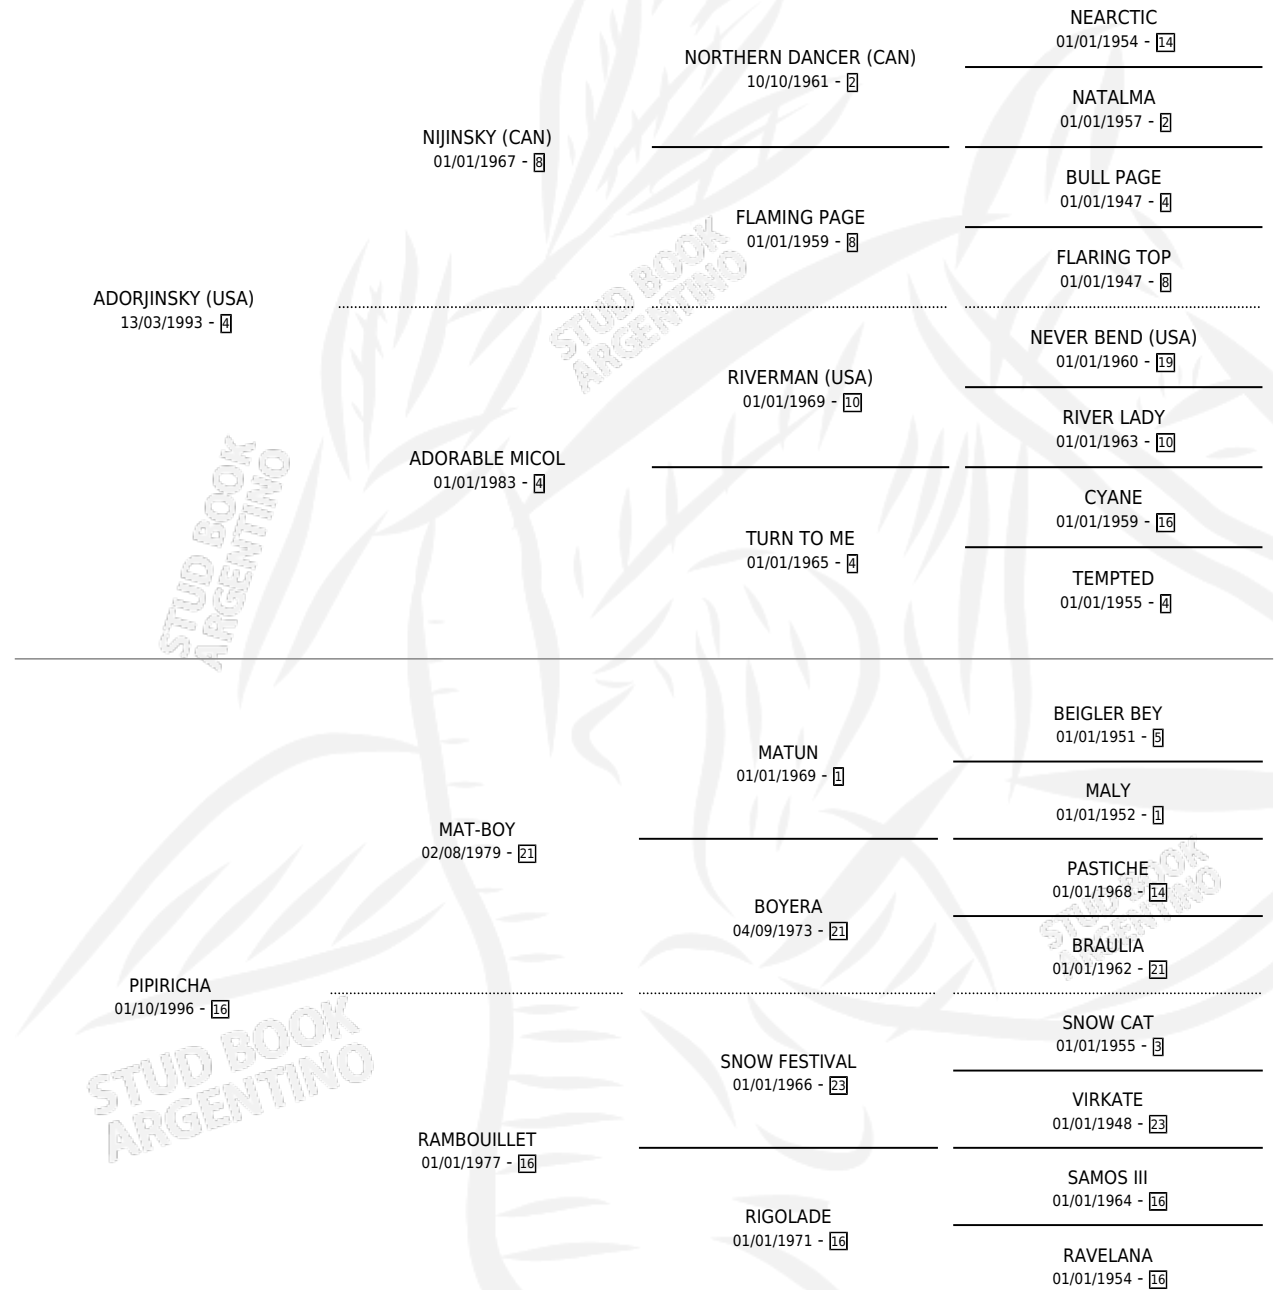

ADORADA PIPI

por ADORJINSKY (USA) y PIPIRICHA por MAT-BOY

Argentina · Hembra · Zaino · SP · 26/07/2004
Familia 16-g · Volumen 38

ESTADO

TIPIFICACIÓN SANGUÍNEA	X
TIPIFICACIÓN POR ADN	✓
PASAPORTE	X
IDENTIFICACIÓN POR MICROCHIP	X
REPRODUCTOR	✓

Lugar de nacimiento: Dilu

Criador: Haras Dilu S.A.

PEDIGREE

CAMPAÑA

Solo carreras oficiales de Argentina

POR EDAD

EDAD	CC	1°	2°	3°	4°	5°	NP	CLC	CLG	CLCG1	CLGG1	IMPORTE	GANANCIA / CC
3 AÑOS	3	1	0	0	0	0	2	0	0	0	0	\$18,000	\$6,000
4 AÑOS	5	1	0	0	0	0	4	0	0	0	0	\$22,000	\$4,400
7 AÑOS	1	0	0	0	0	0	1	0	0	0	0	\$0	\$0
TOTALES	9	2	0	0	0	0	7	0	0	0	0	\$40,000	\$4,444
%		22.2%	0.0%	0.0%	0.0%	0.0%	77.8%	0.0%	0.0%	0.0%	0.0%		