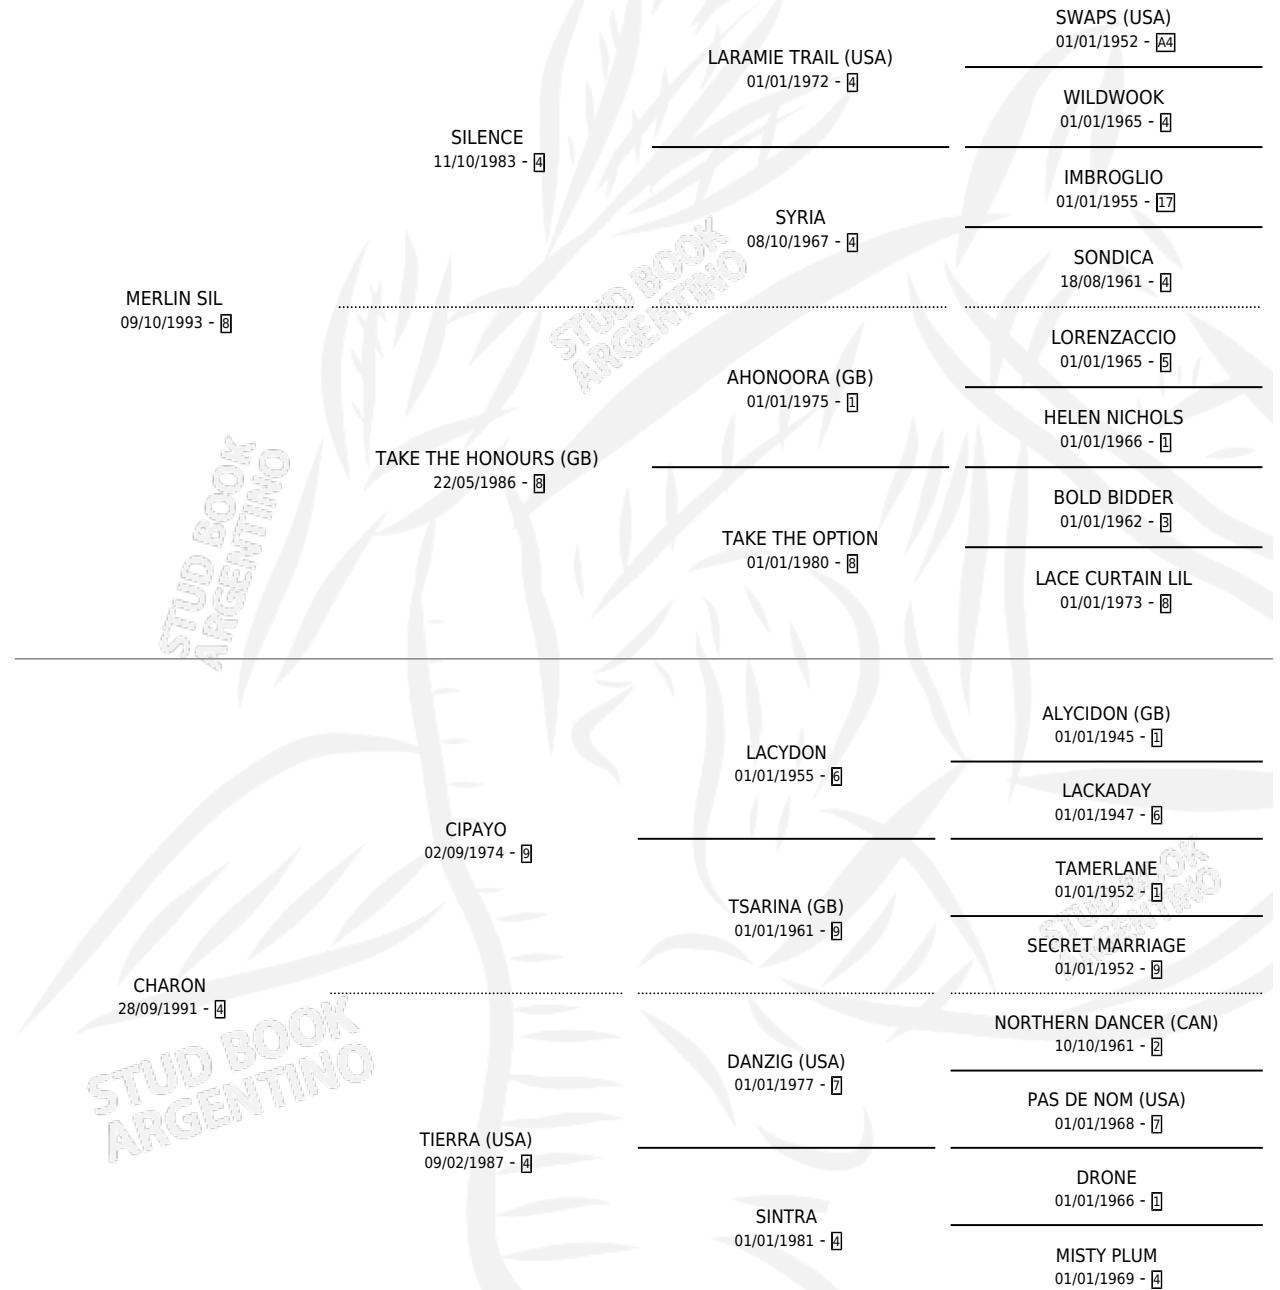

FRIDA SIL

por MERLIN SIL y CHARON por CIPAYO

Argentina · Hembra · Alazan · SP · 22/07/2004
Familia 4-r · Volumen 38

ESTADO

TIPIFICACIÓN SANGUÍNEA	X
TIPIFICACIÓN POR ADN	✓
PASAPORTE	✓
IDENTIFICACIÓN POR MICROCHIP	X
REPRODUCTOR	✓

Lugar de nacimiento: Caryjuan

Criador: Caryjuan

~

HIJOS

	MACHOS	HEMBRAS
3 NACIERON	1	2
2 CORRIERON	1	1

SIN ACTUACIONES

PEDIGREE

S