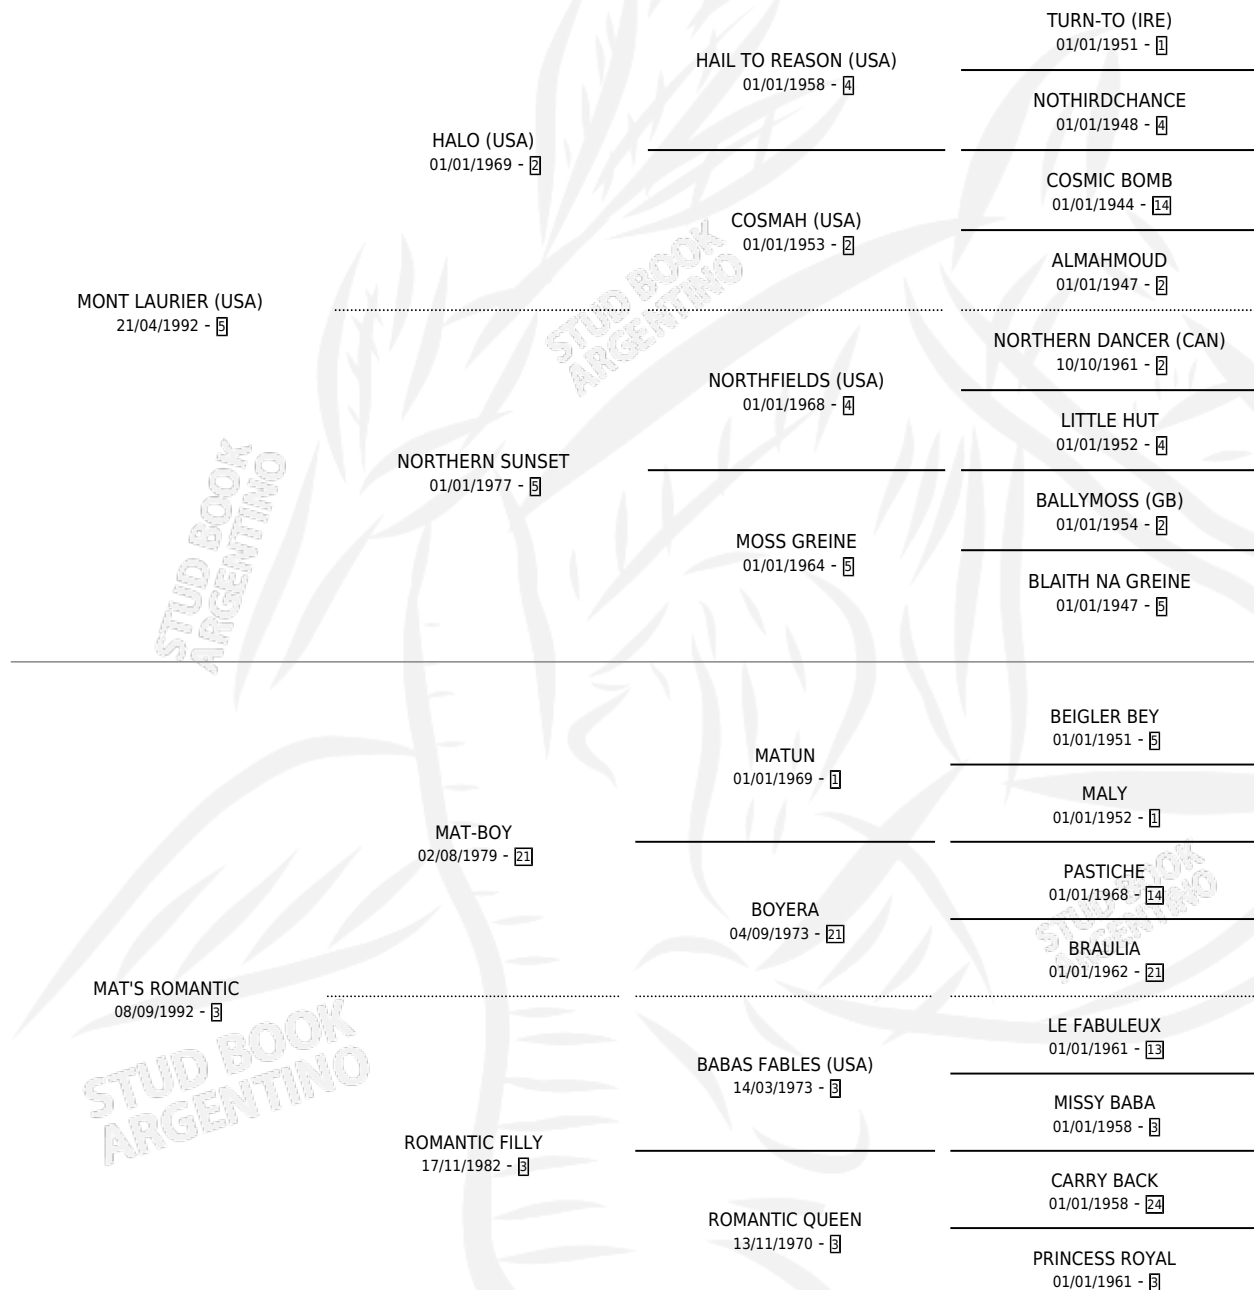

Lugar de nacimiento: Dilu
Criador: Haras Dilu S.A.

~

HIJOS

	MACHOS	HEMBRAS
5 NACIERON	2	3
5 CORRIERON	2	3
2 GANARON	1	1
0 GANADORES CL	0 GANADORES GR	0 GANADORES G1

PEDIGREE

CAMPAÑA

Solo carreras oficiales de Argentina