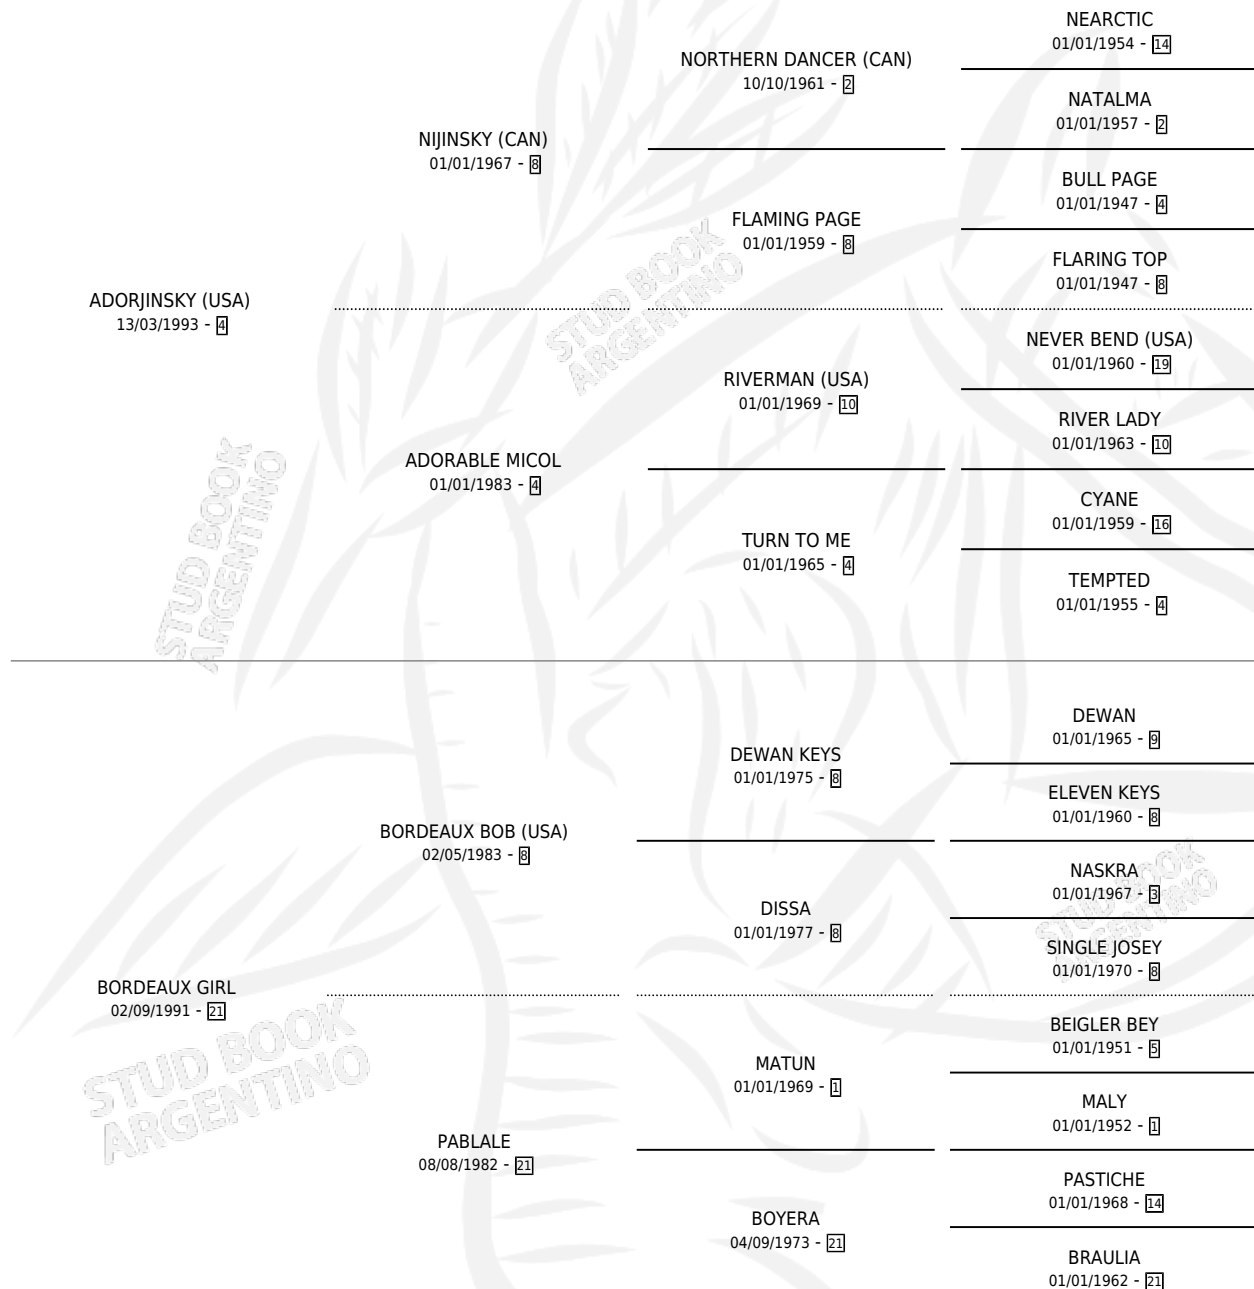

MACHO ADORADO

por **ADORJINSKY (USA)** y **BORDEAUX GIRL** por **BORDEAUX BOB (USA)**

Argentina · Macho · Zaino Colorado · SP · 17/07/2004
Familia 21 · Volumen 38

ESTADO

TIPIFICACIÓN SANGUÍNEA	X
TIPIFICACIÓN POR ADN	✓
PASAPORTE	X
IDENTIFICACIÓN POR MICROCHIP	X
REPRODUCTOR	X

Lugar de nacimiento: Dilu
Criador: Haras Dilu S.A.

PEDIGREE

CAMPAÑA

Solo carreras oficiales de Argentina

POR EDAD

EDAD	CC	1°	2°	3°	4°	5°	NP	CLC	CLG	CLCG1	CLGG1	IMPORTE	GANANCIA / CC
3 AÑOS	6	1	0	1	2	0	2	0	0	0	0	\$24,560	\$4,093
4 AÑOS	8	2	1	1	1	1	2	0	0	0	0	\$56,530	\$7,066
5 AÑOS	4	0	1	0	1	1	1	0	0	0	0	\$7,940	\$1,985
TOTALES	18	3	2	2	4	2	5	0	0	0	0	\$89,030	\$4,946
%		16.7%	11.1%	11.1%	22.2%	11.1%	27.8%	0.0%	0.0%	0.0%	0.0%		