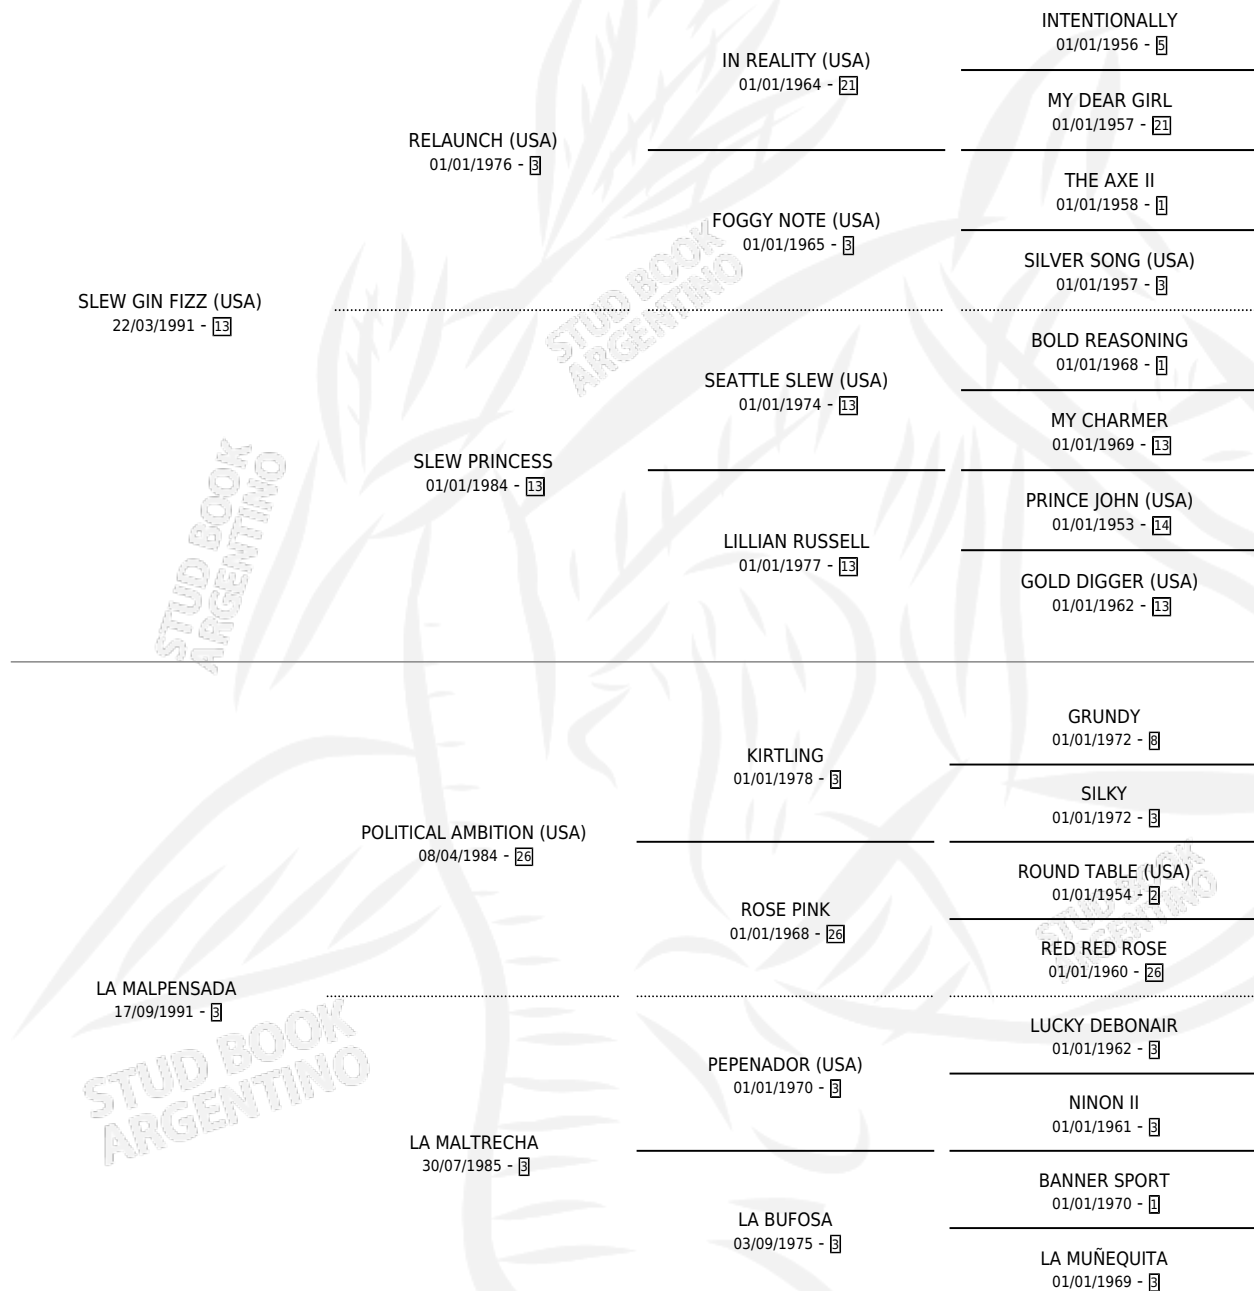

LETAL FIZZ

por SLEW GIN FIZZ (USA) y LA MALPENSADA por
POLITICAL AMBITION (USA)

Argentina · Macho · Zaino · SP · 19/07/2004
Familia 3-h · Volumen 38

ESTADO

TIPIFICACIÓN SANGUÍNEA	X
TIPIFICACIÓN POR ADN	✓
PASAPORTE	X
IDENTIFICACIÓN POR MICROCHIP	X
REPRODUCTOR	X

Lugar de nacimiento: La Esperanza

Criador: La Esperanza

PEDIGREE

CAMPAÑA

Solo carreras oficiales de Argentina

POR EDAD

EDAD	CC	1°	2°	3°	4°	5°	NP	CLC	CLG	CLCG1	CLGG1	IMPORTE	GANANCIA / CC
3 AÑOS	3	1	1	0	0	0	1	0	0	0	0	\$33,750	\$11,250
4 AÑOS	6	2	2	1	0	0	1	0	0	0	0	\$61,250	\$10,208
5 AÑOS	2	1	0	0	0	1	0	0	0	0	0	\$19,080	\$9,540
6 AÑOS	3	0	0	0	0	0	3	0	0	0	0	\$0	\$0
TOTALES	14	4	3	1	0	1	5	0	0	0	0	\$114,080	\$8,149
%		28.6%	21.4%	7.1%	0.0%	7.1%	35.7%	0.0%	0.0%	0.0%	0.0%		

Ganador de 4 carreras en Palermo y La Plata - \$114,080, a los 3,4 y 5 años.

POR DISTANCIA

HIPODROMO	CC	1°	2°	3°	4°	5°	NP	CLC	CLG	CLCG1	CLGG1	IMPORTE
PALERMO	7	1	2	1	0	0	3	0	0	0	0	\$44,400
1000 MTS	5	1	1	0	0	0	3	0	0	0	0	\$33,750
1400 MTS	2	0	1	1	0	0	0	0	0	0	0	\$10,650
LA PLATA	7	3	1	0	0	1	2	0	0	0	0	\$69,680
1300 MTS	2	1	0	0	0	0	1	0	0	0	0	\$22,000
1000 MTS	2	0	1	0	0	0	1	0	0	0	0	\$6,600
1400 MTS	1	0	0	0	0	1	0	0	0	0	0	\$1,080
1200 MTS	2	2	0	0	0	0	0	0	0	0	0	\$40,000