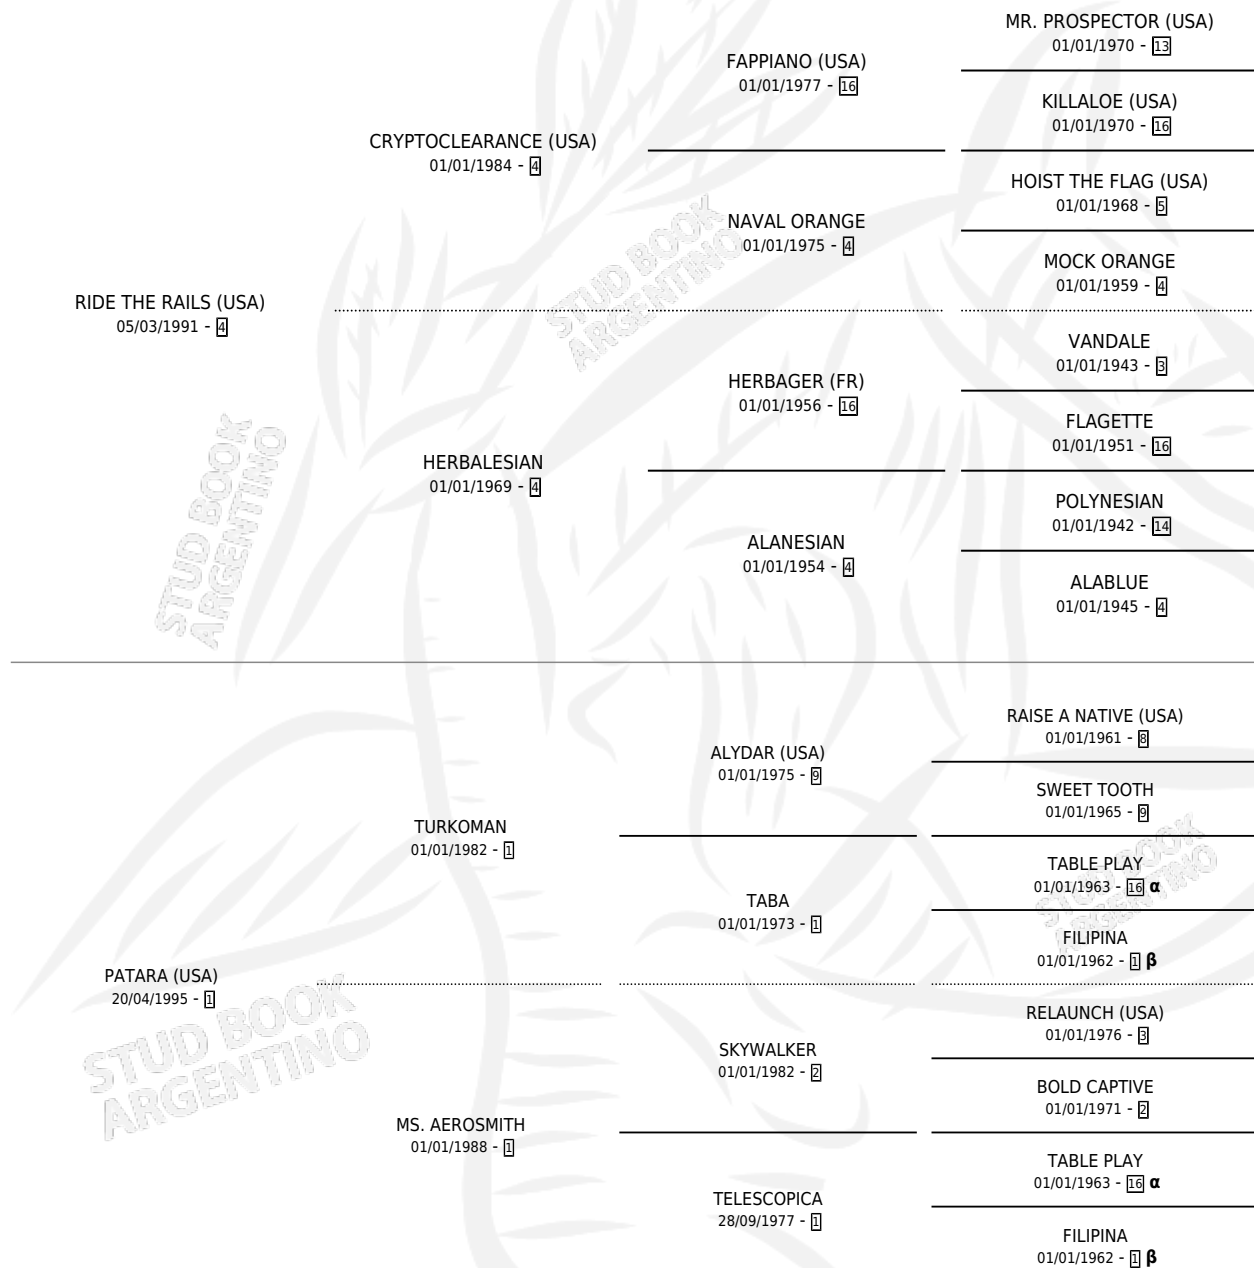

FRUTILLITA

por **RIDE THE RAILS (USA)** y **PATARA (USA)** por **TURKOMAN**

Argentina · Hembra · Zaino Doradillo · SP · 01/08/2004
Familia 1-s · Volumen 38

ESTADO

TIPIFICACIÓN SANGUÍNEA	X
TIPIFICACIÓN POR ADN	✓
PASAPORTE	X
IDENTIFICACIÓN POR MICROCHIP	X
REPRODUCTOR	✓

Lugar de nacimiento: Don Arcangel

Criador: Don Arcangel

~

HIJOS

	MACHOS	HEMBRAS
5 NACIERON	2	3
1 CORRIERON	1	0

SIN ACTUACIONES

PEDIGREE

INBREEDING : **α,β**

CAMPAÑA

Solo carreras oficiales de Argentina

POR EDAD

EDAD	CC	1°	2°	3°	4°	5°	NP	CLC	CLG	CLCG1	CLGG1	IMPORTE	GANANCIA / CC
3 AÑOS	2	0	0	0	1	0	1	0	0	0	0	\$3,300	\$1,650
4 AÑOS	11	1	4	1	1	0	4	0	0	0	0	\$65,950	\$5,995
5 AÑOS	7	0	0	2	4	0	1	0	0	0	0	\$12,100	\$1,729
TOTALES	20	1	4	3	6	0	6	0	0	0	0	\$81,350	\$4,068
%		5.0%	20.0%	15.0%	30.0%	0.0%	30.0%	0.0%	0.0%	0.0%	0.0%		

Ganadora en Palermo - \$81,350, a los 4 años.

POR DISTANCIA

HIPODROMO	CC	1°	2°	3°	4°	5°	NP	CLC	CLG	CLCG1	CLGG1	IMPORTE
LA PLATA	4	0	0	1	3	0	0	0	0	0	0	\$6,600
1400 MTS	2	0	0	0	2	0	0	0	0	0	0	\$2,640
1300 MTS	2	0	0	1	1	0	0	0	0	0	0	\$3,960
PALERMO	15	1	4	2	3	0	5	0	0	0	0	\$74,750
1400 MTS	11	0	3	2	1	0	5	0	0	0	0	\$33,450
1200 MTS	3	1	0	0	2	0	0	0	0	0	0	\$34,300
1600 MTS	1	0	1	0	0	0	0	0	0	0	0	\$7,000
SAN ISIDRO	1	0	0	0	0	0	1	0	0	0	0	\$0
1400 MTS	1	0	0	0	0	0	1	0	0	0	0	\$0